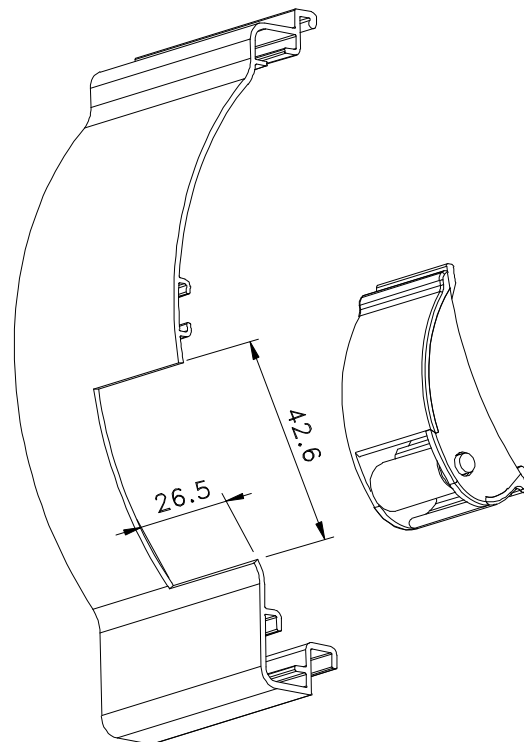

Agosto/2011

BELMETAL	FERMAX
BMT-GUI0004	PCR 05

**IMPERIAL LINE 2.5/3.5 (PORTA)**

Vistas - escala 1:1

BELMETAL	FERMAX
BMT-GUI1151	PCR 03

Medidas em milímetros

USINAGEM PCR 03

**Composição**

- Nylon
- Alumínio
- Parafusos aço inox