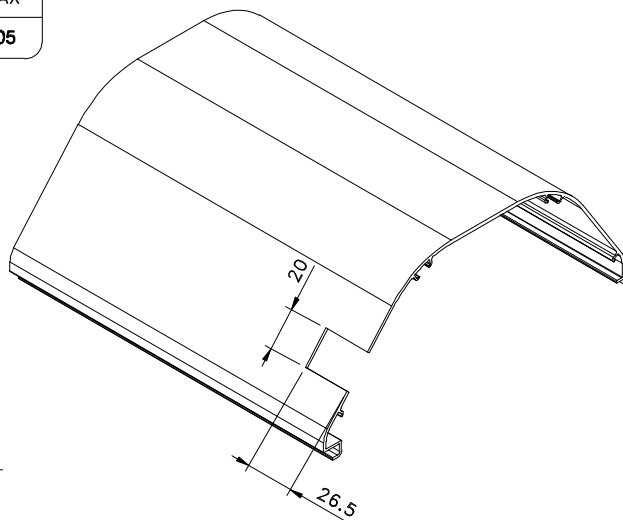

Agosto/2011

BELMETAL	FERMAX
BMT-GUI0004	PCR 05

**IMPERIAL LINE 2.5/3.5 (PORTA)**

Vistas - escala 1:1

BELMETAL	FERMAX
BMT-GUI1151	PCR 03

Medidas em milímetros

USINAGEM PCR 03

**Composição**