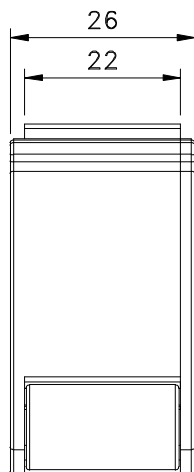

Agosto/2011

BELMETAL	FERMAX
BMT-GUI0004	PCR 05

**IMPERIAL LINE 2.5/3.5 (PORTA)**

Vistas - escala 1:1

BELMETAL	FERMAX
BMT-GUI1151	PCR 03

Medidas em milímetros

USINAGEM PCR 03

**Composição**