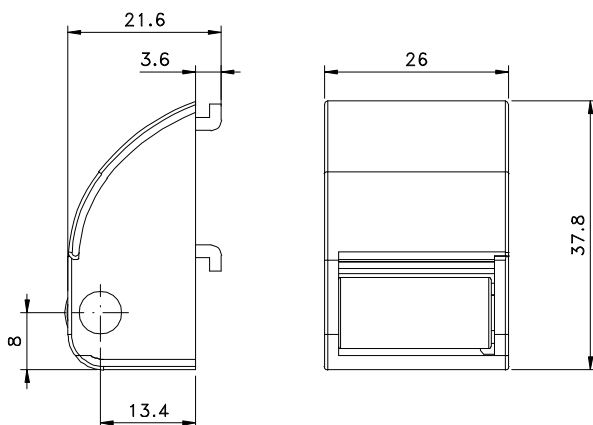

Agosto/2011

BELMETAL	FERMAX
BMT-GUI0004	PCR 05

**IMPERIAL LINE 2.5/3.5 (PORTA)**

Vistas - escala 1:1

BELMETAL	FERMAX
BMT-GUI1151	PCR 03

Medidas em milímetros

USINAGEM PCR 03

**Composição**