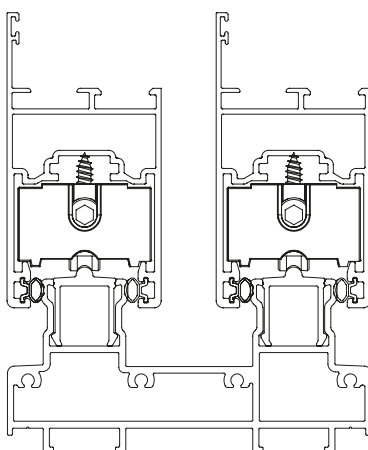

ROL142 | ROL143
Roldana Strong Fit - Simples e Dupla
ALPEX | Sound Confort

▪ Detalhes Técnicos

▪ ROL142

Roldana Strong Fit Simples com regulagem
150kg de carga por folha

▪ ROL143

Roldana Strong Fit Dupla com regulagem
300kg de carga por folha

▪ Aplicação

▪ Composição

Roda com rolamento delrin/aço;
Guias e buchas nylon;
Cavalete, suporte da roda e regulagem, eixo da roda alumínio;
Eixo de regulagem inox;
Parafuso de fixação 4,8 x 16 inox;
Parafuso de regulagem M6 x 25 inox.