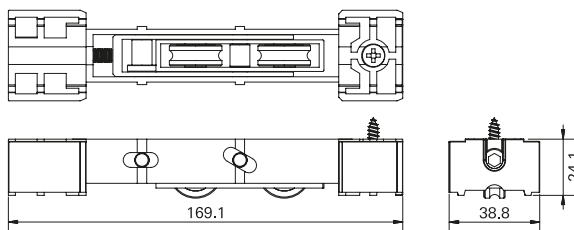

ROL142 | ROL143
Roldana Strong Fit - Simples e Dupla
ALPEX | Sound Confort

▪ Detalhes Técnicos

▪ ROL142

Roldana Strong Fit Simples com regulagem
150kg de carga por folha

▪ ROL143

Roldana Strong Fit Dupla com regulagem
300kg de carga por folha

▪ Aplicação

▪ Composição

Roda com rolamento delrin/aço;
Guias e buchas nylon;
Cavalete, suporte da roda e regulagem, eixo da roda alumínio;
Eixo de regulagem inox;
Parafuso de fixação 4,8 x 16 inox;
Parafuso de regulagem M6 x 25 inox.