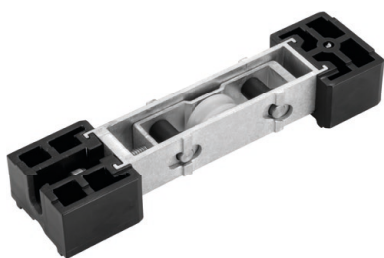

ROL142 | ROL143
Roldana Strong Fit - Simples e Dupla
ALPEX | Sound Confort

▪ Detalhes Técnicos

▪ ROL142

Roldana Strong Fit Simples com regulagem
150kg de carga por folha

▪ ROL143

Roldana Strong Fit Dupla com regulagem
300kg de carga por folha

▪ Aplicação

▪ Composição

Roda com rolamento delrin/aço;
Guias e buchas nylon;
Cavalete, suporte da roda e regulagem, eixo da roda alumínio;
Eixo de regulagem inox;
Parafuso de fixação 4,8 x 16 inox;
Parafuso de regulagem M6 x 25 inox.

▪ Embalagem

2 roldanas