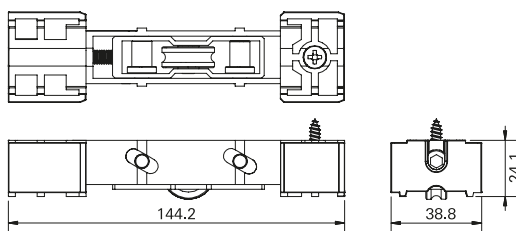

ROL142 | ROL143
Roldana Strong Fit - Simples e Dupla
ALPEX | Sound Confort

▪ Detalhes Técnicos

▪ ROL142

Roldana Strong Fit Simples com regulagem
150kg de carga por folha

▪ ROL143

Roldana Strong Fit Dupla com regulagem
300kg de carga por folha

▪ Aplicação

▪ Composição

Roda com rolamento delrin/aço;
Guias e buchas nylon;
Cavalete, suporte da roda e regulagem, eixo da roda alumínio;
Eixo de regulagem inox;
Parafuso de fixação 4,8 x 16 inox;
Parafuso de regulagem M6 x 25 inox.