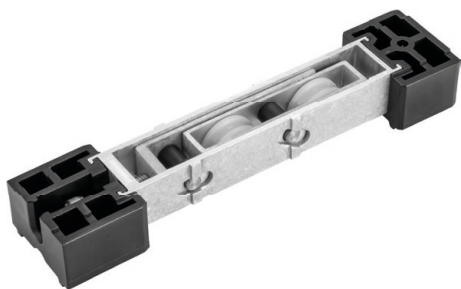

ROL142 | ROL143
Roldana Strong Fit - Simples e Dupla
ALPEX | Sound Confort

▪ Detalhes Técnicos

▪ ROL142

Roldana Strong Fit Simples com regulagem
150kg de carga por folha

▪ ROL143

Roldana Strong Fit Dupla com regulagem
300kg de carga por folha

▪ Aplicação

▪ Composição

Roda com rolamento delrin/aço;
Guias e buchas nylon;
Cavalete, suporte da roda e regulagem, eixo da roda alumínio;
Eixo de regulagem inox;
Parafuso de fixação 4,8 x 16 inox;
Parafuso de regulagem M6 x 25 inox.

▪ Embalagem

2 roldanas