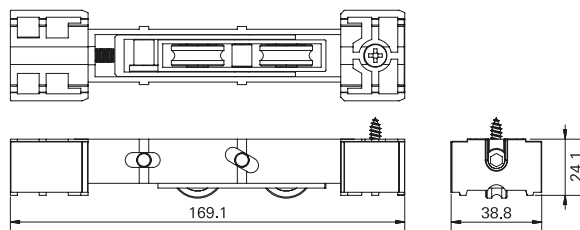

**ROL142 | ROL143**  
**Roldana Strong Fit - Simples e Dupla**  
ALUMINORTE | Euro Concept 45

▪ **Detalhes Técnicos**

▪ **ROL142**

Roldana Strong Fit Simples com regulagem  
150kg de carga por folha

▪ **ROL143**

Roldana Strong Fit Dupla com regulagem  
300kg de carga por folha

▪ **Aplicação**

▪ **Composição**

Roda com rolamento delrin/aço;  
Guias e buchas nylon;  
Cavalete, suporte da roda e regulagem, eixo da roda alumínio;  
Eixo de regulagem inox;  
Parafuso de fixação 4,8 x 16 inox;  
Parafuso de regulagem M6 x 25 inox.