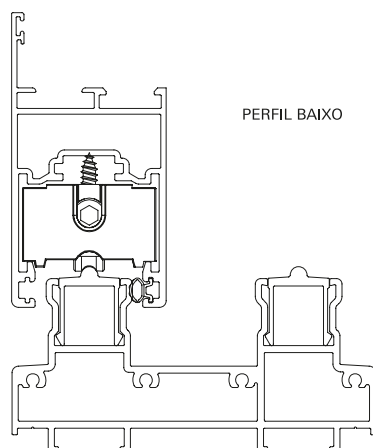

**ROL142 | ROL143**  
**Roldana Strong Fit - Simples e Dupla**  
ALUMINORTE | Euro Concept 45

▪ **Detalhes Técnicos**

▪ **ROL142**

Roldana Strong Fit Simples com regulagem  
150kg de carga por folha

▪ **ROL143**

Roldana Strong Fit Dupla com regulagem  
300kg de carga por folha

▪ **Aplicação**

▪ **Composição**

Roda com rolamento delrin/aço;  
Guias e buchas nylon;  
Cavalete, suporte da roda e regulagem, eixo da roda alumínio;  
Eixo de regulagem inox;  
Parafuso de fixação 4,8 x 16 inox;  
Parafuso de regulagem M6 x 25 inox.