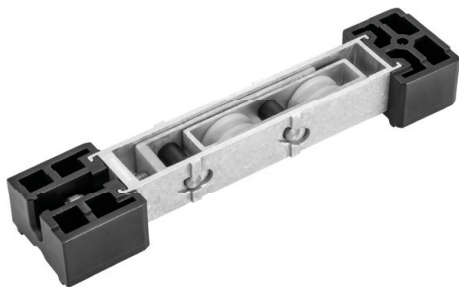

**ROL142 | ROL143**  
**Roldana Strong Fit - Simples e Dupla**  
ALUMINORTE | Euro Concept 45

▪ **Detalhes Técnicos**

▪ **ROL142**

Roldana Strong Fit Simples com regulagem  
150kg de carga por folha

▪ **ROL143**

Roldana Strong Fit Dupla com regulagem  
300kg de carga por folha

▪ **Aplicação**

▪ **Composição**

Roda com rolamento delrin/aço;  
Guias e buchas nylon;  
Cavalete, suporte da roda e regulagem, eixo da roda alumínio;  
Eixo de regulagem inox;  
Parafuso de fixação 4,8 x 16 inox;  
Parafuso de regulagem M6 x 25 inox.

▪ **Embalagem**

2 roldanas