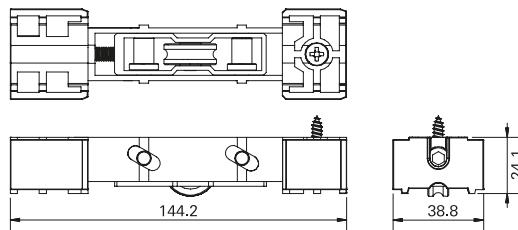

**ROL142 | ROL143**  
**Roldana Strong Fit - Simples e Dupla**  
ALUMINORTE | Euro Concept 45

▪ **Detalhes Técnicos**

▪ **ROL142**

Roldana Strong Fit Simples com regulagem  
150kg de carga por folha

▪ **ROL143**

Roldana Strong Fit Dupla com regulagem  
300kg de carga por folha

▪ **Aplicação**

▪ **Composição**

Roda com rolamento delrin/aço;  
Guias e buchas nylon;  
Cavalete, suporte da roda e regulagem, eixo da roda alumínio;  
Eixo de regulagem inox;  
Parafuso de fixação 4,8 x 16 inox;  
Parafuso de regulagem M6 x 25 inox.