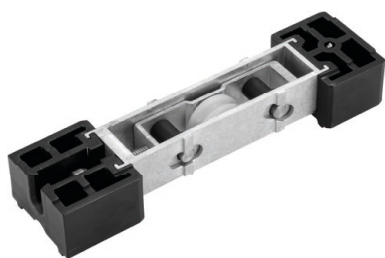

ROL142 | ROL143
Roldana Strong Fit - Simples e Dupla
OLGACOLOR | Lock - S

▪ **Detalhes Técnicos**

▪ **ROL142**

Roldana Strong Fit Simples com regulagem
150kg de carga por folha

▪ **ROL143**

Roldana Strong Fit Dupla com regulagem
300kg de carga por folha

▪ **Aplicação**

▪ **Composição**

Roda com rolamento delrin/aço;
Guias e buchas nylon;
Cavalete, suporte da roda e regulagem, eixo da roda alumínio;
Eixo de regulagem inox;
Parafuso de fixação 4,8 x 16 inox;
Parafuso de regulagem M6 x 25 inox.

▪ **Embalagem**

2 roldanas