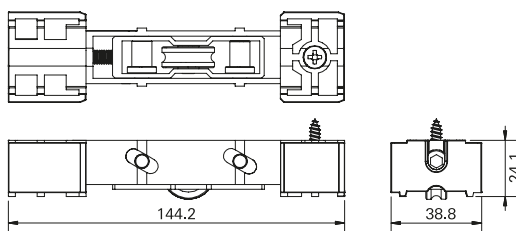

ROL142 | ROL143
Roldana Strong Fit - Simples e Dupla
OLGACOLOR | Lock - S

▪ **Detalhes Técnicos**

▪ **ROL142**

Roldana Strong Fit Simples com regulagem
150kg de carga por folha

▪ **ROL143**

Roldana Strong Fit Dupla com regulagem
300kg de carga por folha

▪ **Aplicação**

▪ **Composição**

Roda com rolamento delrin/aço;
Guias e buchas nylon;
Cavalete, suporte da roda e regulagem, eixo da roda alumínio;
Eixo de regulagem inox;
Parafuso de fixação 4,8 x 16 inox;
Parafuso de regulagem M6 x 25 inox.