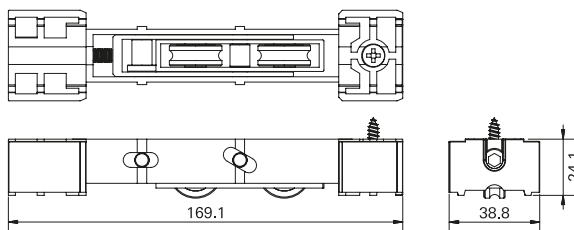

ROL142 | ROL143
Roldana Strong Fit - Simples e Dupla
OLGACOLOR | Lock - S

▪ **Detalhes Técnicos**

▪ **ROL142**

Roldana Strong Fit Simples com regulagem
150kg de carga por folha

▪ **ROL143**

Roldana Strong Fit Dupla com regulagem
300kg de carga por folha

▪ **Aplicação**

▪ **Composição**

Roda com rolamento delrin/aço;
Guias e buchas nylon;
Cavalete, suporte da roda e regulagem, eixo da roda alumínio;
Eixo de regulagem inox;
Parafuso de fixação 4,8 x 16 inox;
Parafuso de regulagem M6 x 25 inox.