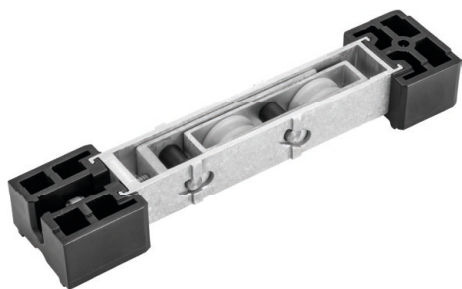

ROL142 | ROL143
Roldana Strong Fit - Simples e Dupla
OLGACOLOR | Lock - S

▪ **Detalhes Técnicos**

▪ **ROL142**

Roldana Strong Fit Simples com regulagem
150kg de carga por folha

▪ **ROL143**

Roldana Strong Fit Dupla com regulagem
300kg de carga por folha

▪ **Aplicação**

▪ **Composição**

Roda com rolamento delrin/aço;
Guias e buchas nylon;
Cavalete, suporte da roda e regulagem, eixo da roda alumínio;
Eixo de regulagem inox;
Parafuso de fixação 4,8 x 16 inox;
Parafuso de regulagem M6 x 25 inox.

▪ **Embalagem**

2 roldanas