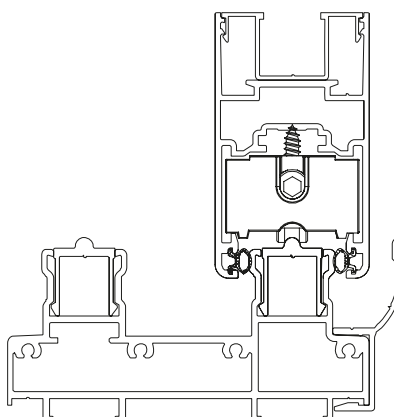

ROL142 | ROL143
Roldana Strong Fit - Simples e Dupla
OLGACOLOR | Lock - S

▪ **Detalhes Técnicos**

▪ **ROL142**

Roldana Strong Fit Simples com regulagem
150kg de carga por folha

▪ **ROL143**

Roldana Strong Fit Dupla com regulagem
300kg de carga por folha

▪ **Aplicação**

▪ **Composição**

Roda com rolamento delrin/aço;
Guias e buchas nylon;
Cavalete, suporte da roda e regulagem, eixo da roda alumínio;
Eixo de regulagem inox;
Parafuso de fixação 4,8 x 16 inox;
Parafuso de regulagem M6 x 25 inox.