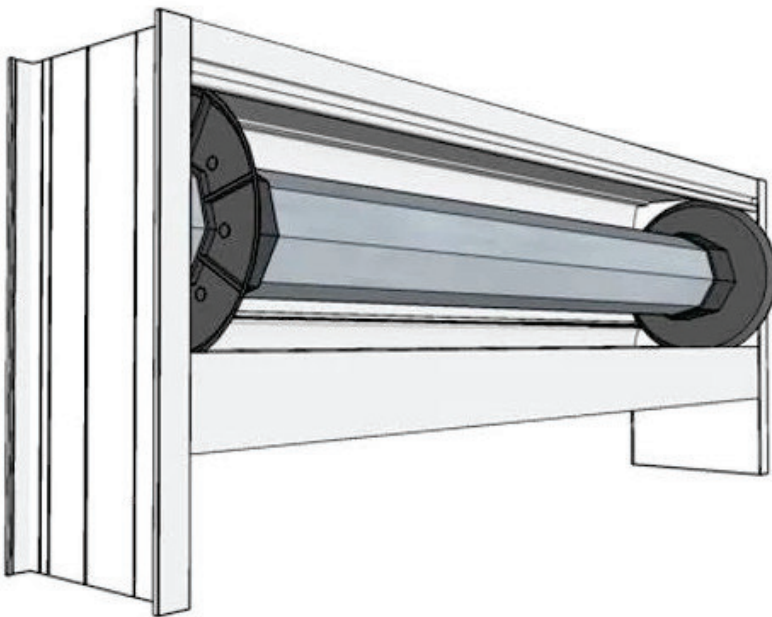

Nº 002/2022 - Alinhadores para persianas (L.Integrada)
PA# 2022/1056

ALI01U 120 x 40

ALI02U 120 x 60

ALI03U 135 x 40

ALI04U 135 x 60

Pack: 02 pçs

Cor: Preto

- Facilita a instalação dispensando o uso de tampas laterais com grampos.

- Aplicação: sem escala

Elementos de fixação
não fornecidos

- Composição:
Nylon