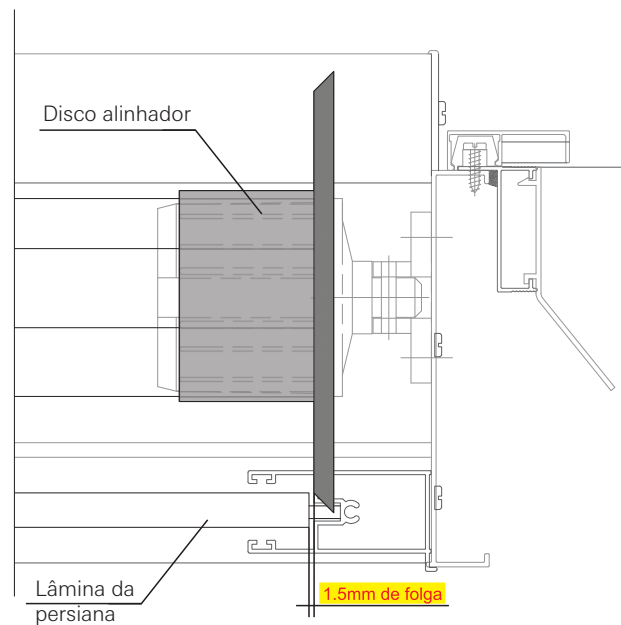

Nº 002/2022 - Alinhadores para persianas (L.Integrada)
PA# 2022/1056

ALI01U 120 x 40

ALI02U 120 x 60

ALI03U 135 x 40

ALI04U 135 x 60

Pack: 02 pçs

Cor: Preto

- Facilita a instalação dispensando o uso de tampas laterais com grampos.

- Aplicação: sem escala

Elementos de fixação
não fornecidos

- Composição:
Nylon