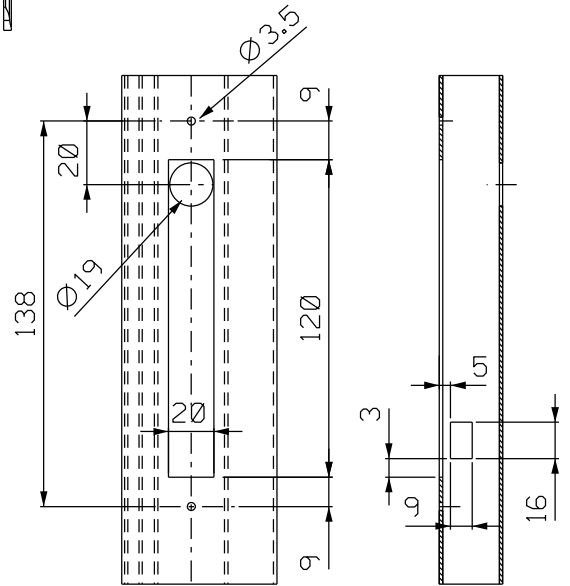

FEC118

BAC01

VENDIDO SEPARADAMENTE

Vistas - escala 1:2

Usar chave Allen 3 mm

ESCALA 1:1

Vistas - escala 1:1

USINAGEM

Sem escala

CFE51 N
VENDIDO SEPARADAMENTE

* CFE51N

LIN24

Instalação - escala 1:1

Vistas - escala 1:1

Composição

- Base/eixo/lingueta alumínio
- Mola aço
- Parafusos inox
- Lingueta alumínio (inclusa)
- Contrafecho alumínio