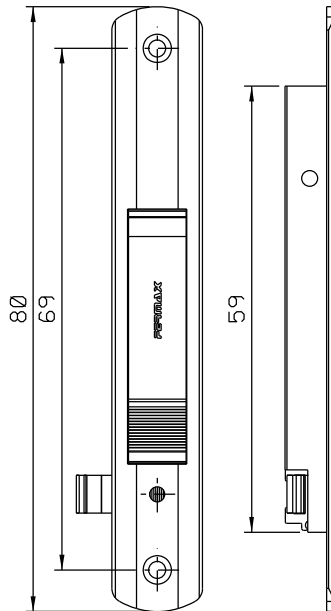

FEC118

BAC01

VENDIDO SEPARADAMENTE

Vistas - escala 1:2

Usar chave Allen 3 mm

ESCALA 1:1

Vistas - escala 1:1

USINAGEM

Sem escala

CFE51 N
VENDIDO SEPARADAMENTE

* CFE51N

LIN24

Instalação - escala 1:1

Vistas - escala 1:1

Composição

- Base/eixo/lingueta alumínio
- Mola aço
- Parafusos inox
- Lingueta alumínio (inclusa)
- Contrafecho alumínio