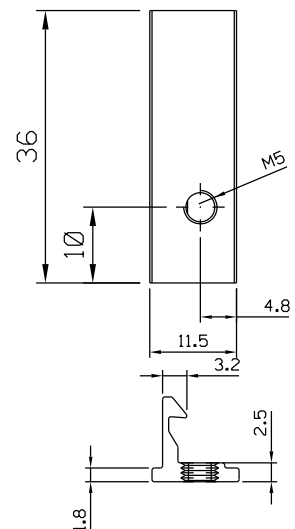

FEC118

BAC01

VENDIDO SEPARADAMENTE

Vistas - escala 1:2

Usar chave Allen 3 mm

ESCALA 1:1

Vistas - escala 1:1

USINAGEM

Sem escala

CFE51 N
VENDIDO SEPARADAMENTE

* CFE51N

LIN24

Instalação - escala 1:1

Vistas - escala 1:1

Composição

- Base/eixo/lingueta alumínio
- Mola aço
- Parafusos inox
- Lingueta alumínio (inclusa)
- Contrafecho alumínio