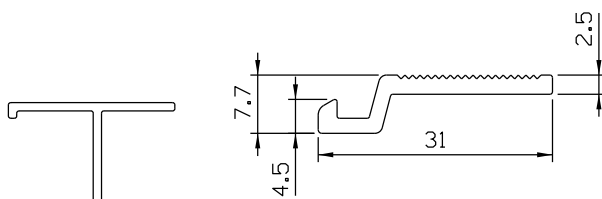

FEC118

BAC01

VENDIDO SEPARADAMENTE

Vistas - escala 1:2

Usar chave Allen 3 mm

ESCALA 1:1

Vistas - escala 1:1

USINAGEM

Sem escala

CFE51 N
VENDIDO SEPARADAMENTE

* CFE51N

LIN24

Instalação - escala 1:1

Vistas - escala 1:1

Composição

- Base/eixo/lingueta alumínio
- Mola aço
- Parafusos inox
- Lingueta alumínio (inclusa)
- Contrafecho alumínio