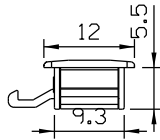

FEC118

BAC01

VENDIDO SEPARADAMENTE

Vistas - escala 1:2

Usar chave Allen 3 mm

ESCALA 1:1

Vistas - escala 1:1

USINAGEM

Sem escala

CFE51 N
VENDIDO SEPARADAMENTE

* CFE51N

LIN24

Instalação - escala 1:1

Vistas - escala 1:1

Composição

- Base/eixo/lingueta alumínio
- Mola aço
- Parafusos inox
- Lingueta alumínio (inclusa)
- Contrafecho alumínio