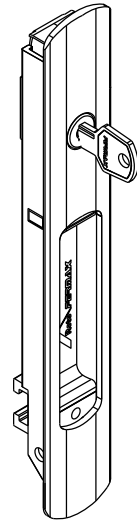

FEC16S manual  
FEC37S automático

CON04S

FEC19S manual  
FEC38S automático

Instalação - escala 1:1

LIN07

CFE42

\* VENDIDOS SEPARADAMENTE

Composição

Estrutura alumínio  
Lingueta/trava aço inox  
Contrafecho: Zamak

Usinagem - escala 1:1

Vistas - escala 1:1