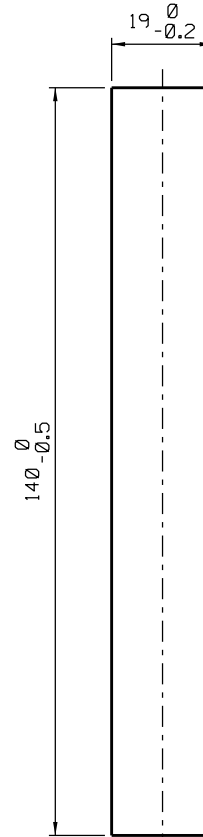

FEC16S manual  
FEC37S automático

CON04S

FEC19S manual  
FEC38S automático

Instalação - escala 1:1

LIN07

CFE42

\* VENDIDOS SEPARADAMENTE

Composição

Estrutura alumínio  
Lingueta/trava aço inox  
Contrafecho: Zamak

Usinagem - escala 1:1

Vistas - escala 1:1