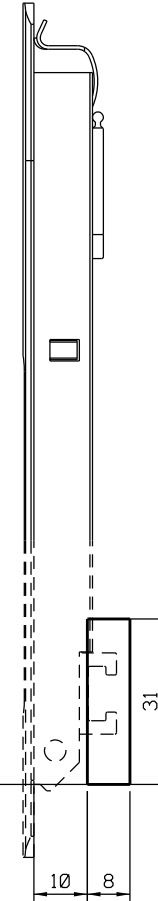

FEC16S manual  
FEC37S automático

CON04S

FEC19S manual  
FEC38S automático

Instalação - escala 1:1

LIN07

CFE42

\* VENDIDOS SEPARADAMENTE

Composição

Estrutura alumínio  
Lingueta/trava aço inox  
Contrafecho: Zamak

Usinagem - escala 1:1

Vistas - escala 1:1