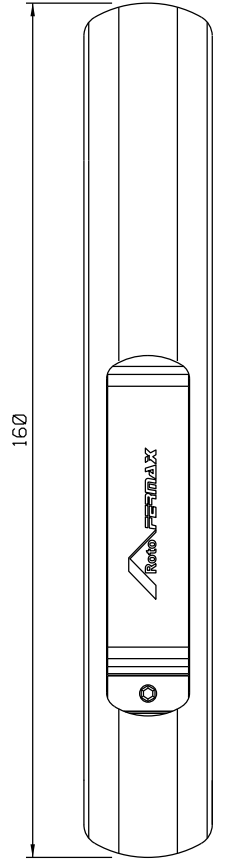

FEC16S manual  
FEC37S automático

CON04S

FEC19S manual  
FEC38S automático

Instalação - escala 1:1

LIN07

CFE42

\* VENDIDOS SEPARADAMENTE

Composição

Estrutura alumínio  
Lingueta/trava aço inox  
Contrafecho: Zamak

Usinagem - escala 1:1

Vistas - escala 1:1