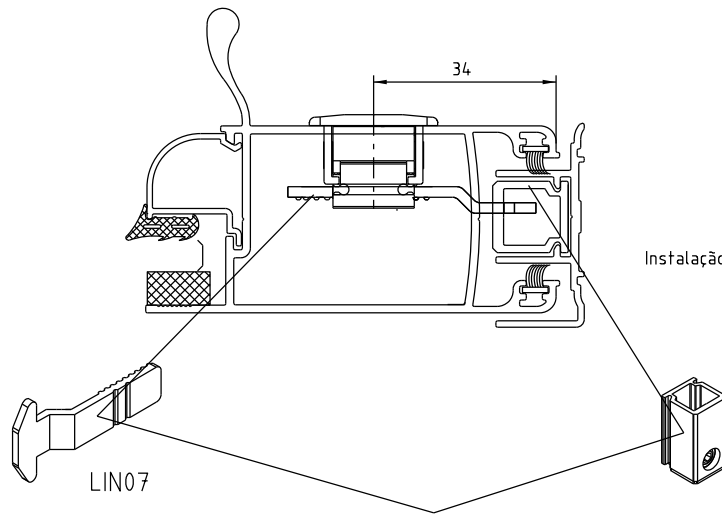

FEC16S manual  
FEC37S automático

CON04S

FEC19S manual  
FEC38S automático

Instalação - escala 1:1

LIN07

CFE42

\* VENDIDOS SEPARADAMENTE

Composição

Estrutura alumínio  
Lingueta/trava aço inox  
Contrafecho: Zamak

Usinagem - escala 1:1

Vistas - escala 1:1