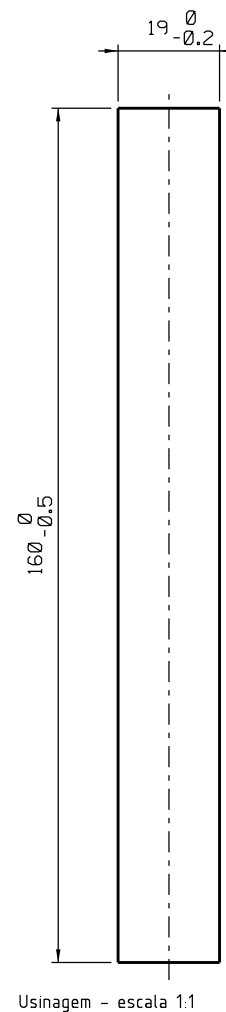

Marco/2023

Medidas em milímetros

FEC42S manual  
FEC43S automático

CON06S

FEC44S manual  
FEC45S automático

Instalação - escala 1:1

LIN04

CFE42N

\* VENDIDOS SEPARADAMENTE

Usinagem - escala 1:1

Vistas - escala 1:1

Composição  
Estrutura alumínio  
Lingueta alumínio  
Contrafecho: Zamak