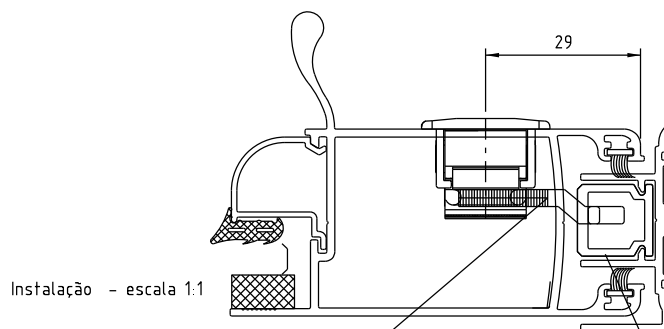

Marco/2023

Medidas em milímetros

FEC42S manual  
FEC43S automático

CON06S

FEC44S manual  
FEC45S automático

Instalação - escala 1:1

LIN04

CFE42N

\* VENDIDOS SEPARADAMENTE

Usinagem - escala 1:1

Vistas - escala 1:1

Composição  
Estrutura alumínio  
Lingueta alumínio  
Contrafecho: Zamak