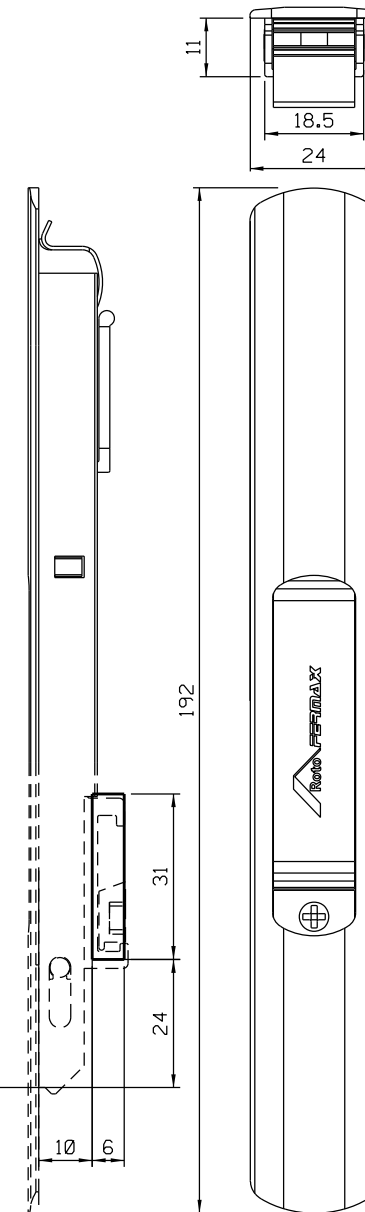

Marco/2023

Medidas em milímetros

FEC42S manual  
FEC43S automático

CON06S

FEC44S manual  
FEC45S automático

Instalação - escala 1:1

LIN04

CFE42N

\* VENDIDOS SEPARADAMENTE

Usinagem - escala 1:1

Vistas - escala 1:1

Composição  
Estrutura alumínio  
Lingueta alumínio  
Contrafecho: Zamak