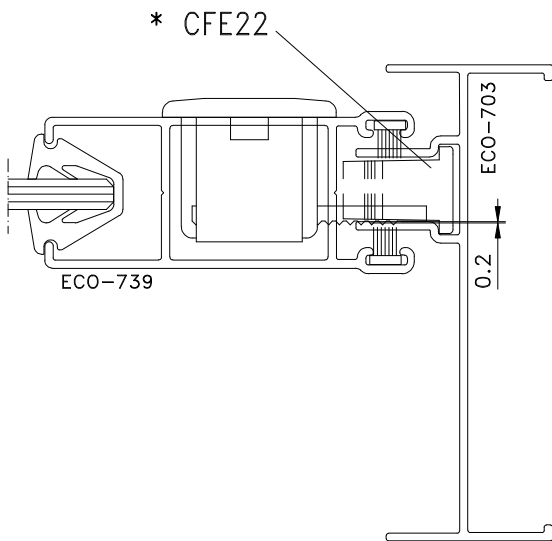

c/trava automática
FEC46A005 (Preto)
FEC46P021 (Branco)

c/trava manual
FEC47A005 (Preto)
FEC47P021 (Branco)

■ Vistas: escala 1:2

Medidas em milímetros

■ Instalação: escala 1:1

* VENDIDOS SEPARADAMENTE

■ Vistas contrafechos: escala 1:1

■ **Composição**

Base poliamida 6.6
Mecanismo alumínio
Parafuso M5 x 8 inox