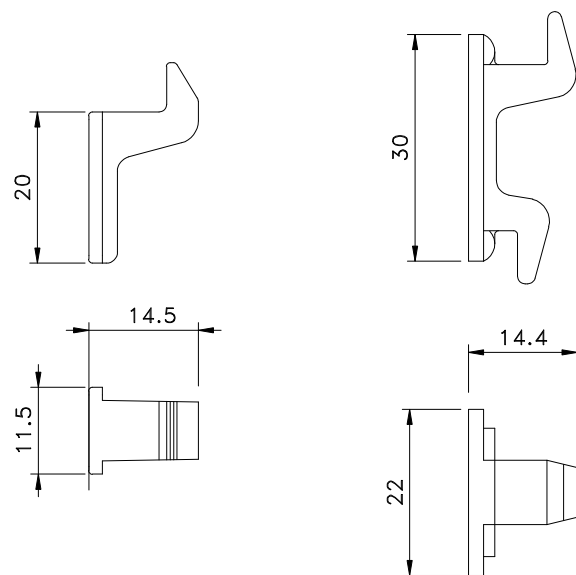

c/trava automática
FEC46A005 (Preto)
FEC46P021 (Branco)

c/trava manual
FEC47A005 (Preto)
FEC47P021 (Branco)

■ Vistas: escala 1:2

Medidas em milímetros

■ Instalação: escala 1:1

* VENDIDOS SEPARADAMENTE

■ Vistas contrafechos: escala 1:1

■ **Composição**

Base poliamida 6.6
Mecanismo alumínio
Parafuso M5 x 8 inox