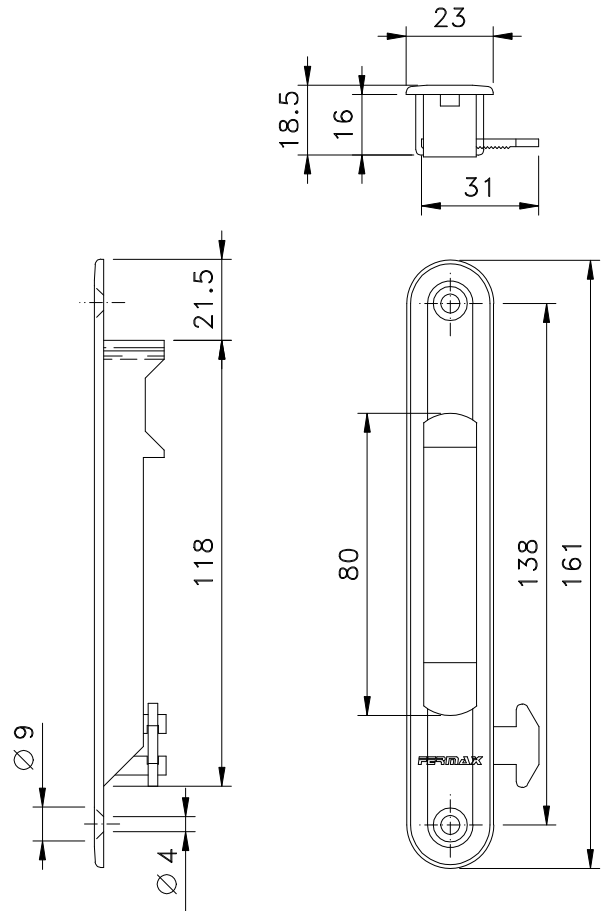

c/trava automática
FEC46A005 (Preto)
FEC46P021 (Branco)

c/trava manual
FEC47A005 (Preto)
FEC47P021 (Branco)

■ Vistas: escala 1:2

Medidas em milímetros

■ Instalação: escala 1:1

* VENDIDOS SEPARADAMENTE

■ Vistas contrafechos: escala 1:1

■ **Composição**

Base poliamida 6.6
Mecanismo alumínio
Parafuso M5 x 8 inox