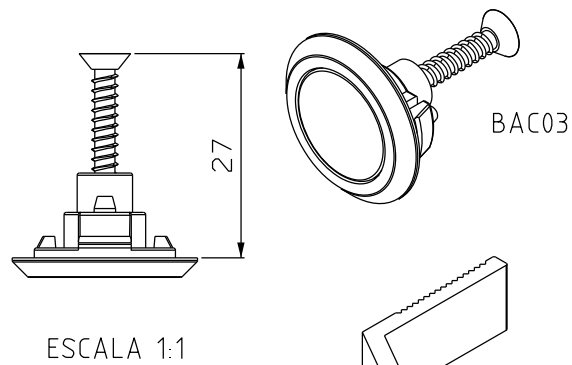

Marco/2021

FEC129

CON09

VISTAS - ESCALA 1:2

BAC03

ESCALA 1:1

LIN 19

USAR CHAVE ALLEN 3mm

Medidas em milímetros

CFE64

CFE64

LIN 19

USINAGEM - ESCALA 1:1

Composição  
Estrutura nylon  
Parafusos inox