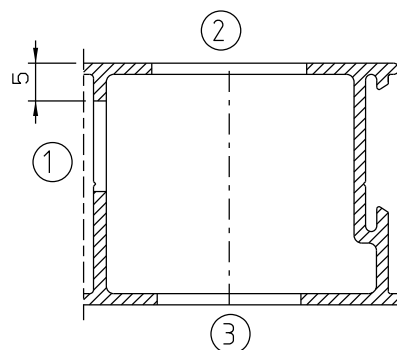

Marco/2021

FEC129

CON09

VISTAS - ESCALA 1:2

BAC03

ESCALA 1:1

LIN 19

USAR CHAVE ALLEN 3mm

Medidas em milímetros

CFE64

CFE64

LIN 19

USINAGEM - ESCALA 1:1

Composição  
Estrutura nylon  
Parafusos inox