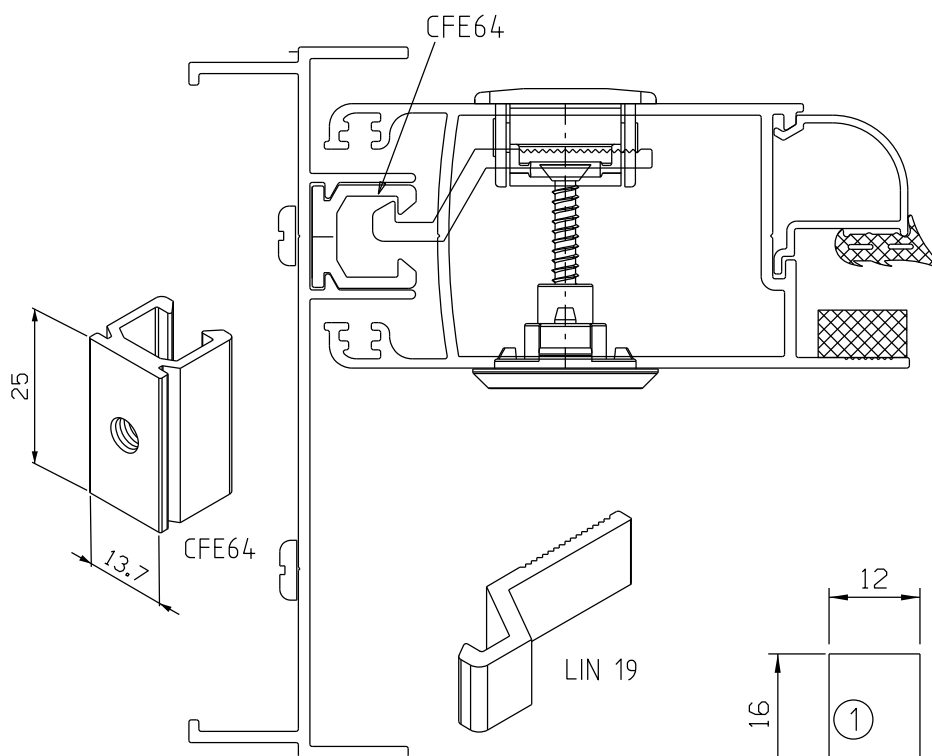

Marco/2021

FEC129

CON09

VISTAS - ESCALA 1:2

BAC03

ESCALA 1:1

LIN 19

USAR CHAVE ALLEN 3mm

Medidas em milímetros

CFE64

CFE64

LIN 19

USINAGEM - ESCALA 1:1

Composição  
Estrutura nylon  
Parafusos inox