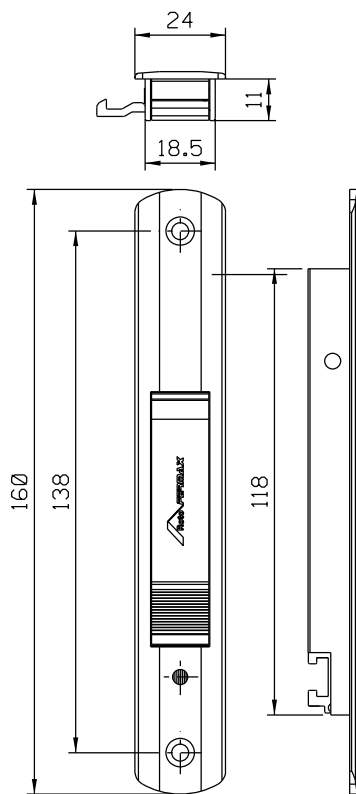

Marco/2021

FEC129

CON09

VISTAS - ESCALA 1:2

BAC03

ESCALA 1:1

LIN 19

USAR CHAVE ALLEN 3mm

Medidas em milímetros

CFE64

CFE64

LIN 19

USINAGEM - ESCALA 1:1

Composição  
Estrutura nylon  
Parafusos inox