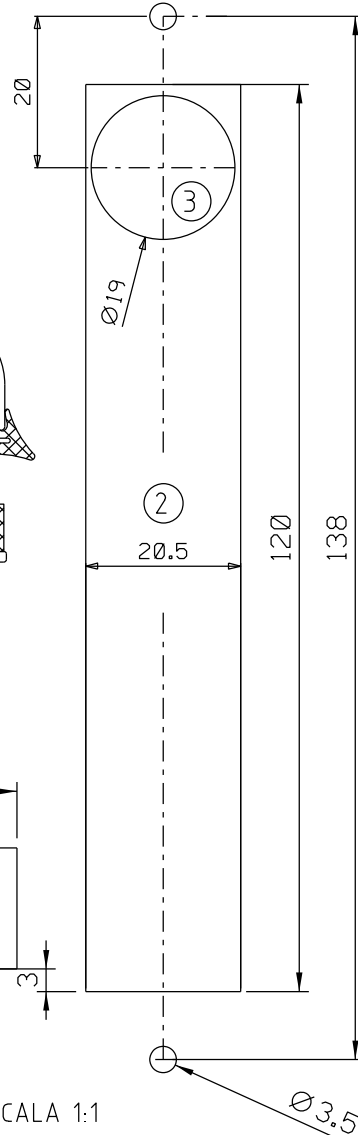

Marco/2021

FEC129

CON09

VISTAS - ESCALA 1:2

BAC03

ESCALA 1:1

LIN 19

USAR CHAVE ALLEN 3mm

Medidas em milímetros

CFE64

CFE64

LIN 19

USINAGEM - ESCALA 1:1

Composição  
Estrutura nylon  
Parafusos inox