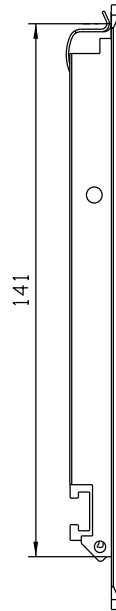

Março/2022

CON09S

FEC129S

USAR CHAVE ALLEN 3mm

19

140

USINAGEM - ESCALA 1:1

Medidas em milímetros

CFE64

INSTALAÇÃO 1:1

Composição

Base/contrafechos/lingueta alumínio

Mola aço

Parafusos inox