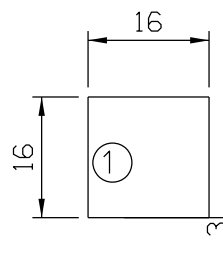

Março/2022

CON09S

FEC129S

USAR CHAVE ALLEN 3mm

19

140

USINAGEM - ESCALA 1:1

Medidas em milímetros

CFE64

INSTALAÇÃO 1:1

Composição

Base/contrafechos/lingueta alumínio

Mola aço

Parafusos inox