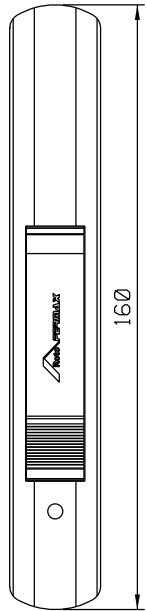

Março/2022

CON09S

FEC129S

USAR CHAVE ALLEN 3mm

19

140

USINAGEM - ESCALA 1:1

Medidas em milímetros

CFE64

INSTALAÇÃO 1:1

Composição

Base/contrafechos/lingueta alumínio

Mola aço

Parafusos inox