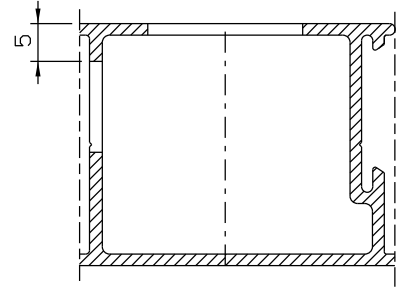

Março/2022

CON09S

FEC129S

USAR CHAVE ALLEN 3mm

19

140

USINAGEM - ESCALA 1:1

Medidas em milímetros

CFE64

INSTALAÇÃO 1:1

Composição

Base/contrafechos/lingueta alumínio

Mola aço

Parafusos inox