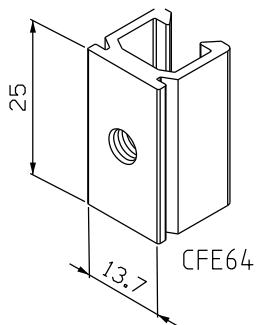

Março/2022

CON09S

FEC129S

USAR CHAVE ALLEN 3mm

19

140

USINAGEM - ESCALA 1:1

Medidas em milímetros

CFE64

INSTALAÇÃO 1:1

Composição

Base/contrafechos/lingueta alumínio

Mola aço

Parafusos inox