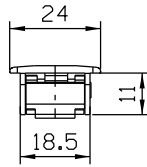

Março/2022

CON09S

FEC129S

USAR CHAVE ALLEN 3mm

19

140

USINAGEM - ESCALA 1:1

Medidas em milímetros

CFE64

INSTALAÇÃO 1:1

Composição

Base/contrafechos/lingueta alumínio

Mola aço

Parafusos inox