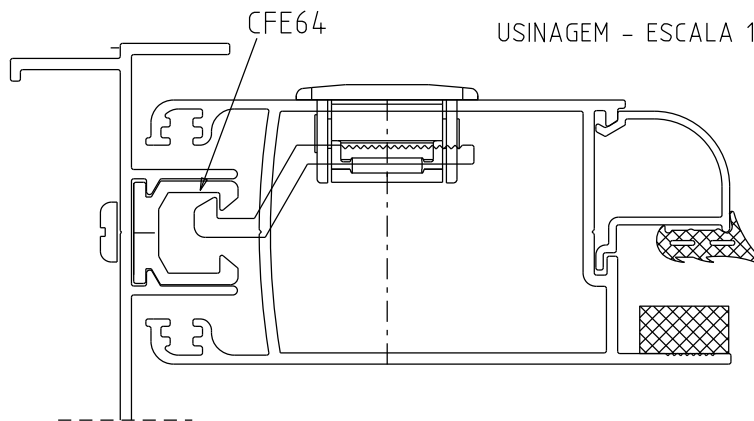

Março/2022

CON09S

FEC129S

USAR CHAVE ALLEN 3mm

19

140

USINAGEM - ESCALA 1:1

Medidas em milímetros

CFE64

INSTALAÇÃO 1:1

Composição

Base/contrafechos/lingueta alumínio

Mola aço

Parafusos inox