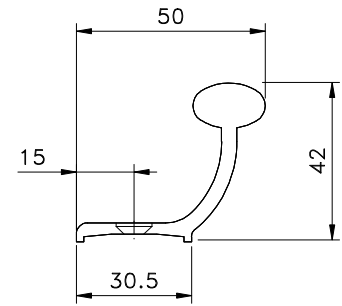

CÓDIGO	COMPRIMENTO		
	A	B	C
PUX 11	168	138	108
PUX 12	200	170	138
PUX 14	250	170	108

Formação de Código: Produto + Derivação
Cores Padrão

A003	Anodizado	Bronze
A006	Anodizado	Fosco
P021	Pintado	Branco
P022	Pintado	Preto

Medidas em milímetros

■ Instalação: escala 1:1

■ Vistas: escala 1:2

■ **Composição**

Base/bucha alumínio
Parafusos inox