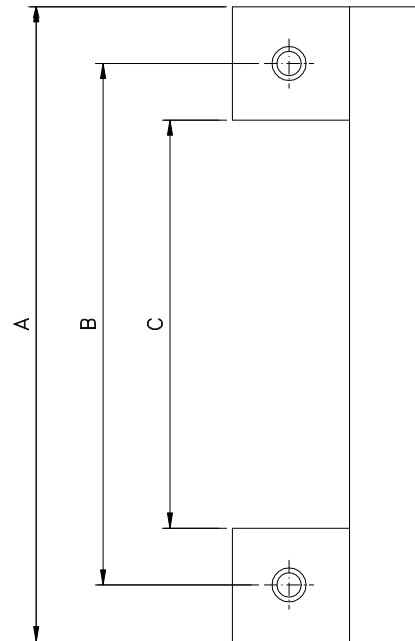

CÓDIGO	COMPRIMENTO		
	A	B	C
PUX 11	168	138	108
PUX 12	200	170	138
PUX 14	250	170	108

Formação de Código: Produto + Derivação
Cores Padrão

A003	Anodizado	Bronze
A006	Anodizado	Fosco
P021	Pintado	Branco
P022	Pintado	Preto

Medidas em milímetros

■ Instalação: escala 1:1

■ Vistas: escala 1:2

■ **Composição**

Base/bucha alumínio
Parafusos inox