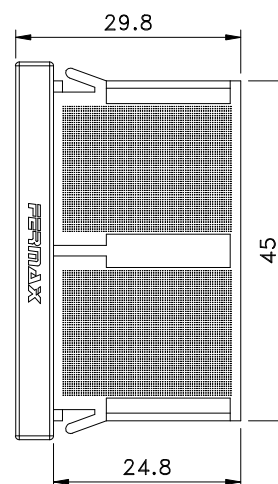

CDD08012 (Preto)
CDD08016 (Branco)

Medidas em milímetros

■ Vistas: escala 1:1

■ Instalação: escala 1:1

■ **Composição**

Poliamida 6.6
Felpa vedadora PP
Embalagem: 10 pçs