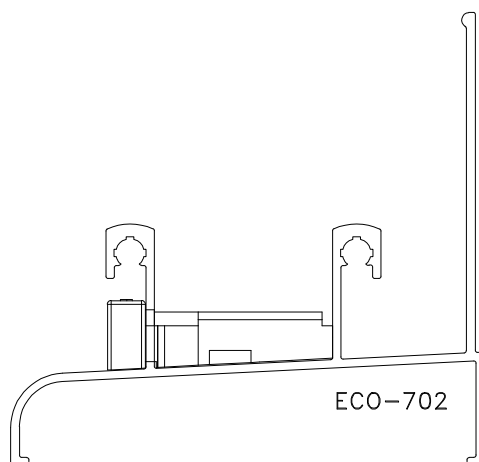

CDD08012 (Preto)
CDD08016 (Branco)

Medidas em milímetros

■ Vistas: escala 1:1

■ Instalação: escala 1:1

■ **Composição**

Poliamida 6.6
Felpa vedadora PP
Embalagem: 10 pçs