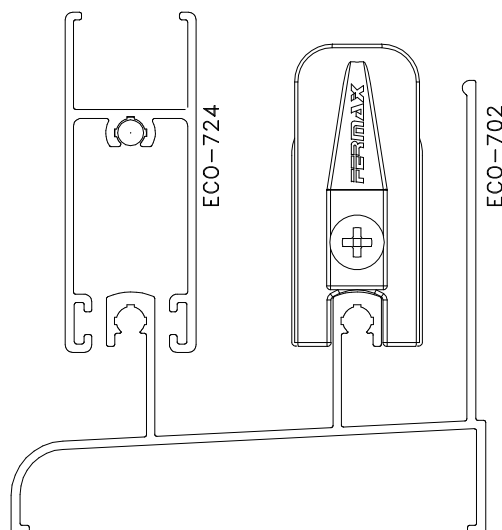

GUI05012 (PTO)
GUI05016 (BCO)

PARAFUSO INOX 3,5 x 13
USAR CHAVE PHILIPS Nº2

■ Vistas: escala 1:1

Maio/2019

Medidas em milímetros

■ Instalação: escala 1:1

■ **Composição**

- Poliamida 6.6
- Felpa vedadora PP
- Parafuso inox
- Embalagem: 01 pç