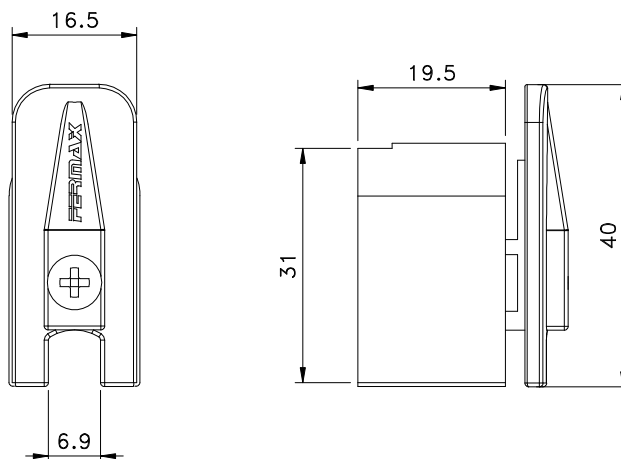

GUI05012 (PTO)
GUI05016 (BCO)

PARAFUSO INOX 3,5 x 13
USAR CHAVE PHILIPS Nº2

■ Vistas: escala 1:1

Maio/2019

Medidas em milímetros

■ Instalação: escala 1:1

■ **Composição**

- Poliamida 6.6
- Felpa vedadora PP
- Parafuso inox
- Embalagem: 01 pç