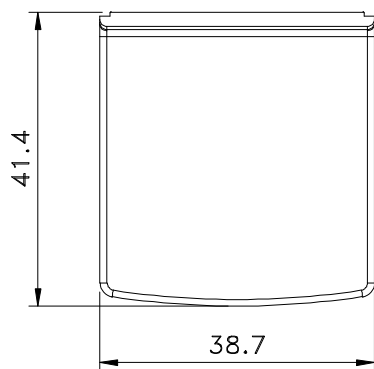

Outubro/2016

TMM65012 (preto)
TMM65016 (branco)

Medidas em milímetros

■ Vistas – escala 1:1

PARA PERFIS EC0720/721

■ Aplicação – sem escala

■ **Composição**

Poliamida 6.6