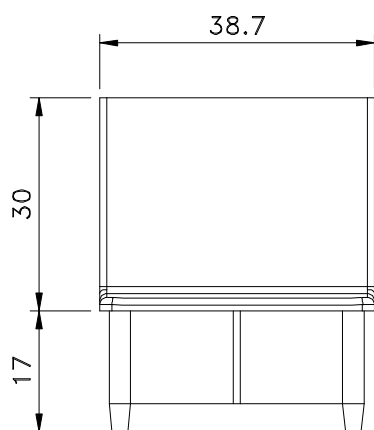

Outubro/2016

TMM65012 (preto)
TMM65016 (branco)

Medidas em milímetros

■ Vistas – escala 1:1

PARA PERFIS EC0720/721

■ Aplicação – sem escala

■ **Composição**

Poliamida 6.6