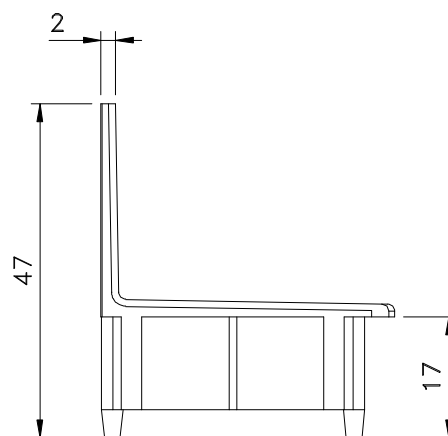

Outubro/2016

TMM65012 (preto)
TMM65016 (branco)

Medidas em milímetros

■ Vistas – escala 1:1

PARA PERFIS EC0720/721

■ Aplicação – sem escala

■ **Composição**

Poliamida 6.6

Acabamento: Preto/Branco

Embalagem: 10 prs