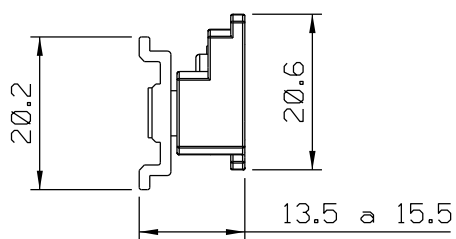

CÓDIGO	FOLHA			
	COMPRIMENTO	ALTURA MÁXIMA	LARGURA MÁXIMA	CARGA MÁXIMA
PIV04N	60mm	600	800	6KG

IMPORTANTE: AS DIMENSÕES MÁXIMAS DAS ESQUADRIAS DEVEM ESTAR CONFORME AS ESPECIFICAÇÕES DOS SISTEMISTAS.

PIV04N

ESCALA 1:1

ESCALA 1:1

ESCALA 1:1

COMPOSIÇÃO	
ESTRUTURA	DURALUMÍNIO
GUIA FIXA	POLIAMIDA
REBITES	DURALUMÍNIO
PARAFUSOS	AÇO INOX

EMBALAGEM	
01 PAR	02 PARAFUSOS A.A 4,2x16
	02 PARAFUSOS A.A 3,9x6,5