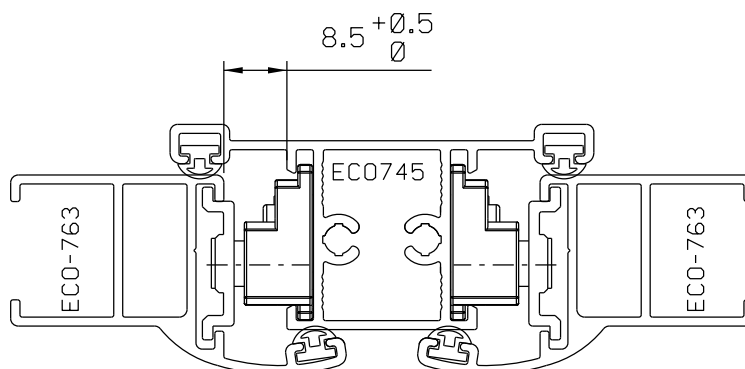

CÓDIGO	FOLHA			
	COMPRIMENTO	ALTURA MÁXIMA	LARGURA MÁXIMA	CARGA MÁXIMA
PIV04N	60mm	600	800	6KG

IMPORTANTE: AS DIMENSÕES MÁXIMAS DAS ESQUADRIAS DEVEM ESTAR CONFORME AS ESPECIFICAÇÕES DOS SISTEMISTAS.

PIV04N

ESCALA 1:1

ESCALA 1:1

ESCALA 1:1

COMPOSIÇÃO	
ESTRUTURA	DURALUMÍNIO
GUIA FIXA	POLIAMIDA
REBITES	DURALUMÍNIO
PARAFUSOS	AÇO INOX

EMBALAGEM	
01 PAR	02 PARAFUSOS A.A 4,2x16
	02 PARAFUSOS A.A 3,9x6,5