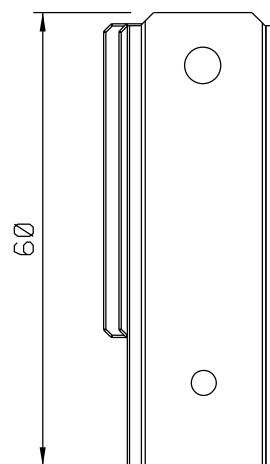

CÓDIGO	FOLHA			
	COMPRIMENTO	ALTURA MÁXIMA	LARGURA MÁXIMA	CARGA MÁXIMA
PIV04N	60mm	600	800	6KG

IMPORTANTE: AS DIMENSÕES MÁXIMAS DAS ESQUADRIAS DEVEM ESTAR CONFORME AS ESPECIFICAÇÕES DOS SISTEMISTAS.

PIV04N

ESCALA 1:1

ESCALA 1:1

ESCALA 1:1

COMPOSIÇÃO	
ESTRUTURA	DURALUMÍNIO
GUIA FIXA	POLIAMIDA
REBITES	DURALUMÍNIO
PARAFUSOS	AÇO INOX

EMBALAGEM	
01 PAR	02 PARAFUSOS A.A 4,2x16
	02 PARAFUSOS A.A 3,9x6,5