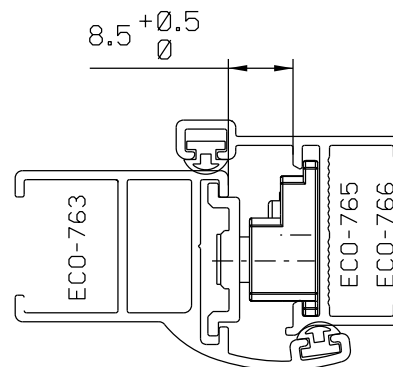

CÓDIGO	FOLHA			
	COMPRIMENTO	ALTURA MÁXIMA	LARGURA MÁXIMA	CARGA MÁXIMA
PIV04N	60mm	600	800	6KG

IMPORTANTE: AS DIMENSÕES MÁXIMAS DAS ESQUADRIAS DEVEM ESTAR CONFORME AS ESPECIFICAÇÕES DOS SISTEMISTAS.

PIV04N

ESCALA 1:1

ESCALA 1:1

ESCALA 1:1

COMPOSIÇÃO	
ESTRUTURA	DURALUMÍNIO
GUIA FIXA	POLIAMIDA
REBITES	DURALUMÍNIO
PARAFUSOS	AÇO INOX

EMBALAGEM	
01 PAR	02 PARAFUSOS A.A 4,2x16
	02 PARAFUSOS A.A 3,9x6,5