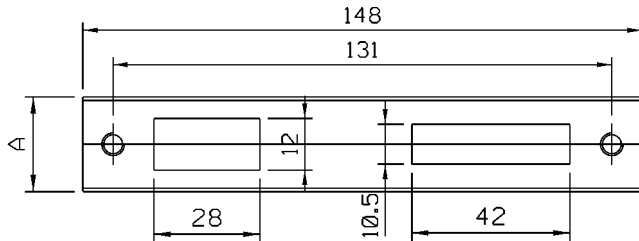

CÓd + ARM01

CÓd + ARM02

CTE VER TABELA

Instalação - escala 1:2

CONTRA-TESTA

CÓDIGO	LINHA	"A"
CTE 01	25/UNNION	21,5
CTE 02	30	25,8
CTE 07	GOLD/CHROMA	28,2
CTE 09	INOVA	24,7

Pino fornecido com 80 mm
Nas demais linhas cortar conforme cota x

COTA X

Linha 20	= eixo 60mm
Linha 25	= eixo 65mm
Linha 30	= eixo 70mm
Linha 42	= eixo 80mm

Medidas em milímetros

Composição

- Espelho e cabo alumínio
- Arremates poliamida 6.6
- Pino aço
- Parafusos inox

CMF 03