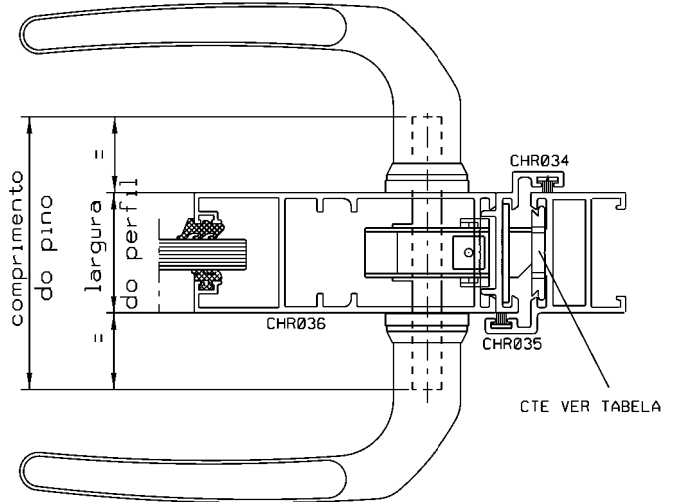

Março/2022

Usar chave Allen 3mm
Parafuso M6 x 9,5

cod. Fermax	descrição	branco	preto	Prata
CMF03	P/ Pado 460/470/480	P021	A005	P024
CMF04	P/ Papaiz 323/80	P021	A005	P024
CMF09	P/ Stam	P021	A005	P024

* Opção cabos armoni

CÓd + ARM01

CÓd + ARM02

CTE VER TABELA

Instalação - escala 1:2

CONTRA-TESTA

CÓDIGO	LINHA	"A"
CTE 01	25/UNNION	21,5
CTE 02	30	25,8
CTE 07	GOLD/CHROMA	28,2
CTE 09	INOVA	24,7

Pino fornecido com 80 mm
Nas demais linhas cortar conforme cota x

COTA X

Linha 20	= eixo 60mm
Linha 25	= eixo 65mm
Linha 30	= eixo 70mm
Linha 42	= eixo 80mm

Medidas em milímetros

Composição

- Espelho e cabo alumínio
- Arremates poliamida 6.6
- Pino aço
- Parafusos inox

CMF 03