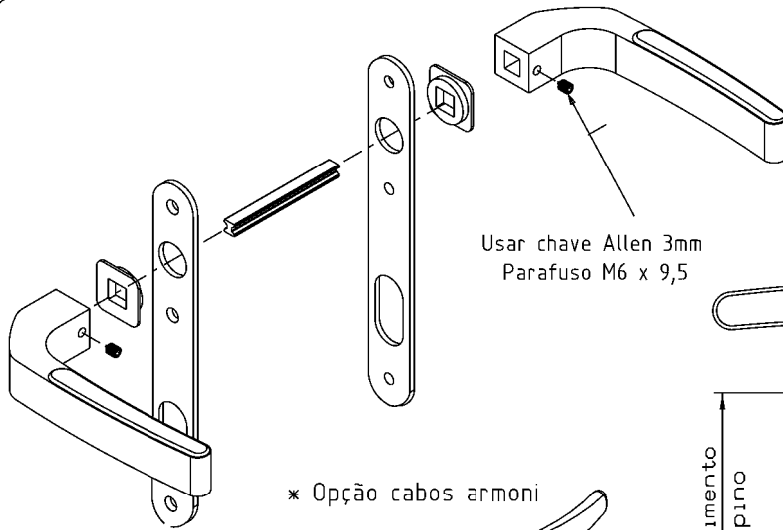

Março/2022

Usar chave Allen 3mm
Parafuso M6 x 9,5

cod. Fermax	descrição	branco	preto	Prata
CMF03	P/ Pado 460/470/480	P021	A005	P024
CMF04	P/ Papaiz 323/80	P021	A005	P024
CMF09	P/ Stam	P021	A005	P024

* Opção cabos armoni

CÓd + ARM01

CÓd + ARM02

CTE VER TABELA

Instalação - escala 1:2

CONTRA-TESTA

CÓDIGO	LINHA	"A"
CTE 01	25/UNNION	21,5
CTE 02	30	25,8
CTE 07	GOLD/CHROMA	28,2
CTE 09	INOVA	24,7

Pino fornecido com 80 mm
Nas demais linhas cortar conforme cota x

COTA X

Linha 20	= eixo 60mm
Linha 25	= eixo 65mm
Linha 30	= eixo 70mm
Linha 42	= eixo 80mm

Medidas em milímetros

Composição

- Espelho e cabo alumínio
- Arremates poliamida 6.6
- Pino aço
- Parafusos inox

CMF 03