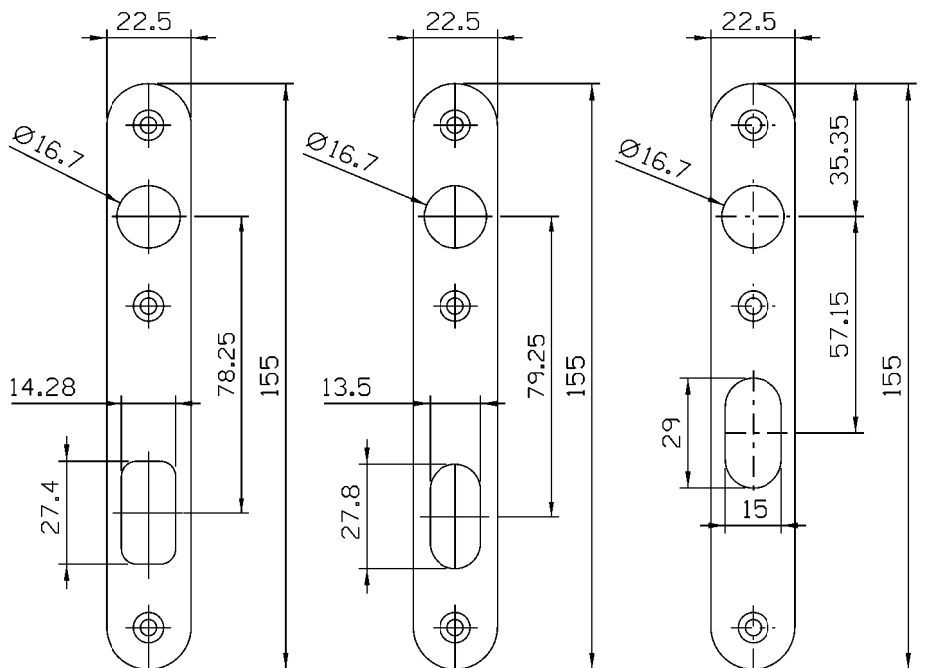

Março/2022

Usar chave Allen 3mm
Parafuso M6 x 9,5

cod. Fermax	descrição	branco	preto	Prata
CMF03	P/ Pado 460/470/480	P021	A005	P024
CMF04	P/ Papaiz 323/80	P021	A005	P024
CMF09	P/ Stam	P021	A005	P024

* Opção cabos armoni

CÓd + ARM01

CÓd + ARM02

CTE VER TABELA

Instalação - escala 1:2

CONTRA-TESTA

CÓDIGO	LINHA	"A"
CTE 01	25/UNNION	21,5
CTE 02	30	25,8
CTE 07	GOLD/CHROMA	28,2
CTE 09	INOVA	24,7

Pino fornecido com 80 mm
Nas demais linhas cortar conforme cota x

COTA X

Linha 20	= eixo 60mm
Linha 25	= eixo 65mm
Linha 30	= eixo 70mm
Linha 42	= eixo 80mm

Medidas em milímetros

Composição

- Espelho e cabo alumínio
- Arremates poliamida 6.6
- Pino aço
- Parafusos inox

CMF 03

CMF 04

CMF 09

Vistas - escala 1:2