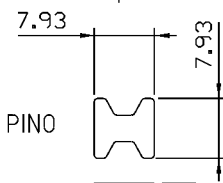

CÓd + ARM01

CÓd + ARM02

CTE VER TABELA

Instalação - escala 1:2

CONTRA-TESTA

CÓDIGO	LINHA	"A"
CTE 01	25/UNNION	21,5
CTE 02	30	25,8
CTE 07	GOLD/CHROMA	28,2
CTE 09	INOVA	24,7

Pino fornecido com 80 mm
Nas demais linhas cortar conforme cota x

COTA X

Linha 20	= eixo 60mm
Linha 25	= eixo 65mm
Linha 30	= eixo 70mm
Linha 42	= eixo 80mm

Medidas em milímetros

Composição

- Espelho e cabo alumínio
- Arremates poliamida 6.6
- Pino aço
- Parafusos inox

CMF 03