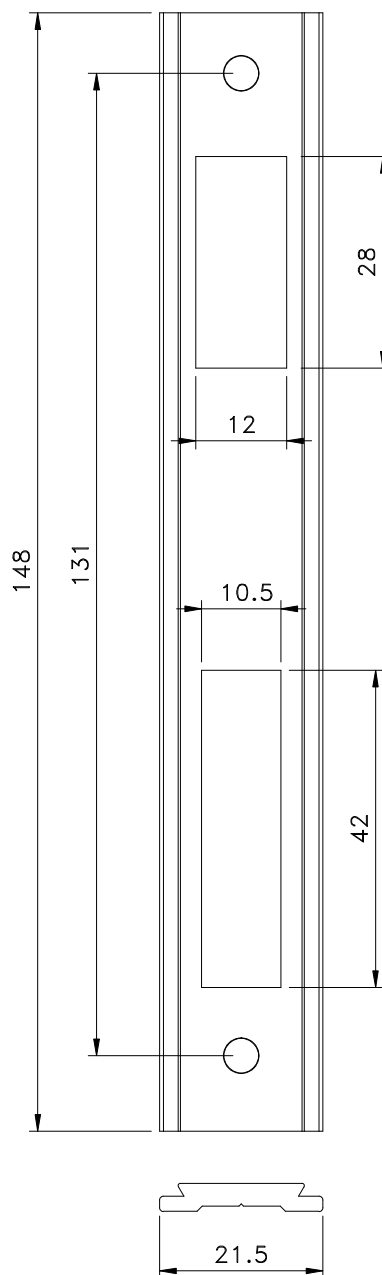

CTE01

Medidas em milímetros

■ Vista: escala 1:1

Formação de Código: Produto + Derivação Cores Padrão		
A003	Anodizado	Bronze
A006	Anodizado	Fosco
P021	Pintado	Branco
P022	Pintado	Preto

■ Instalação: escala 1:1

■ **Composição**

Alumínio
Parafusos inox
Embalagem: 01 PÇ