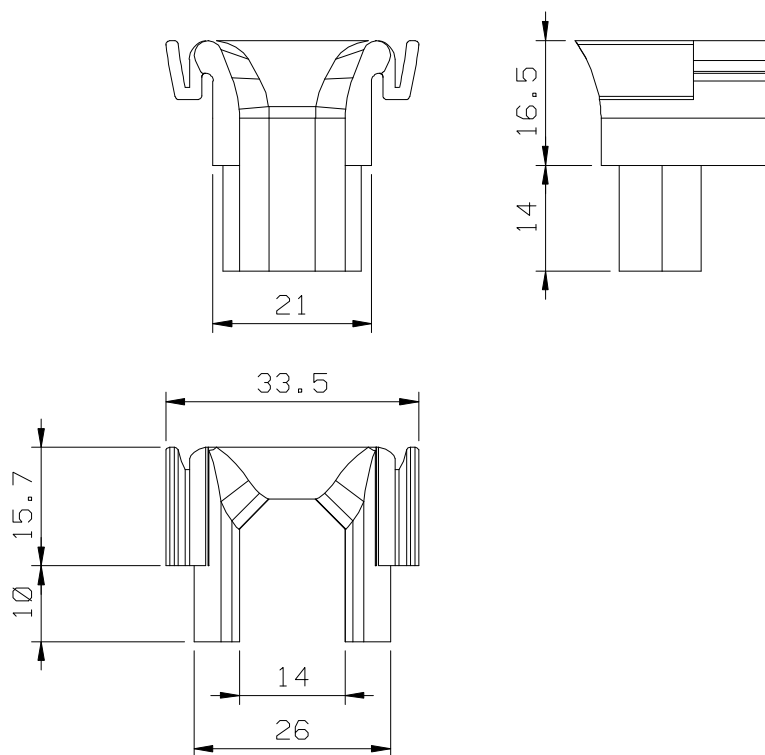

BELMETAL	FERMAX
BMT-GUI1181	GUI Ø7

■ VISTA: ESCALA 1:1

MEDIDAS EM MIL*METROS

■ APLICA* *0 - ESCALA 1:2

■ COMPOSI* *0

POLIAMIDA 6.6
 EMBALAGEM: 10 PRS
 COR: PRETO