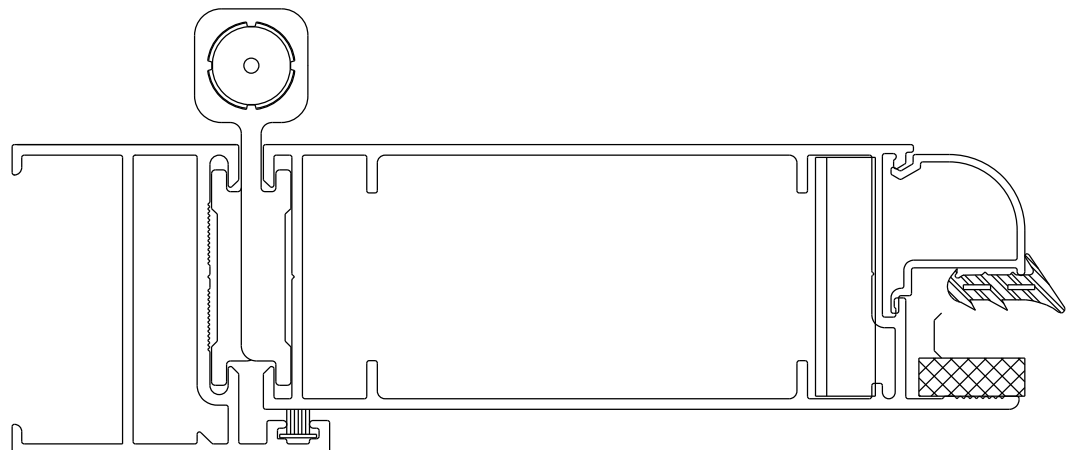

Março/2022

DOB24
Carga: 20 Kg/DOB

Dimensão máxima da porta
900mm x 2100mm.

Vista - escala 1:1

Medidas em milímetros

Instalação - escala 1:1

Composição

- Estrutura alumínio
- Buchas poliamida 6.6
- Eixo alumínio
- Parafusos M6 x 8 inox