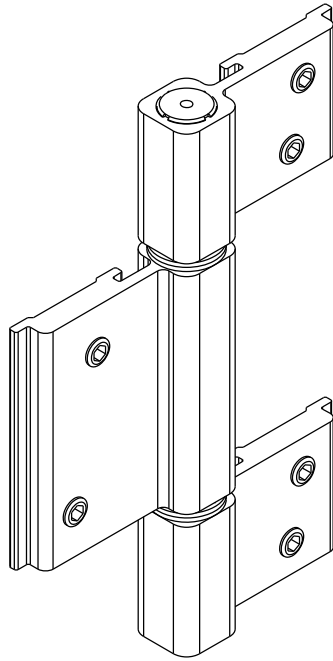

Março/2022

DOB24
Carga: 20 Kg/DOB

Dimensão máxima da porta
900mm x 2100mm.

Vista - escala 1:1

Medidas em milímetros

Instalação - escala 1:1

Composição

- Estrutura alumínio
- Buchas poliamida 6.6
- Eixo alumínio
- Parafusos M6 x 8 inox