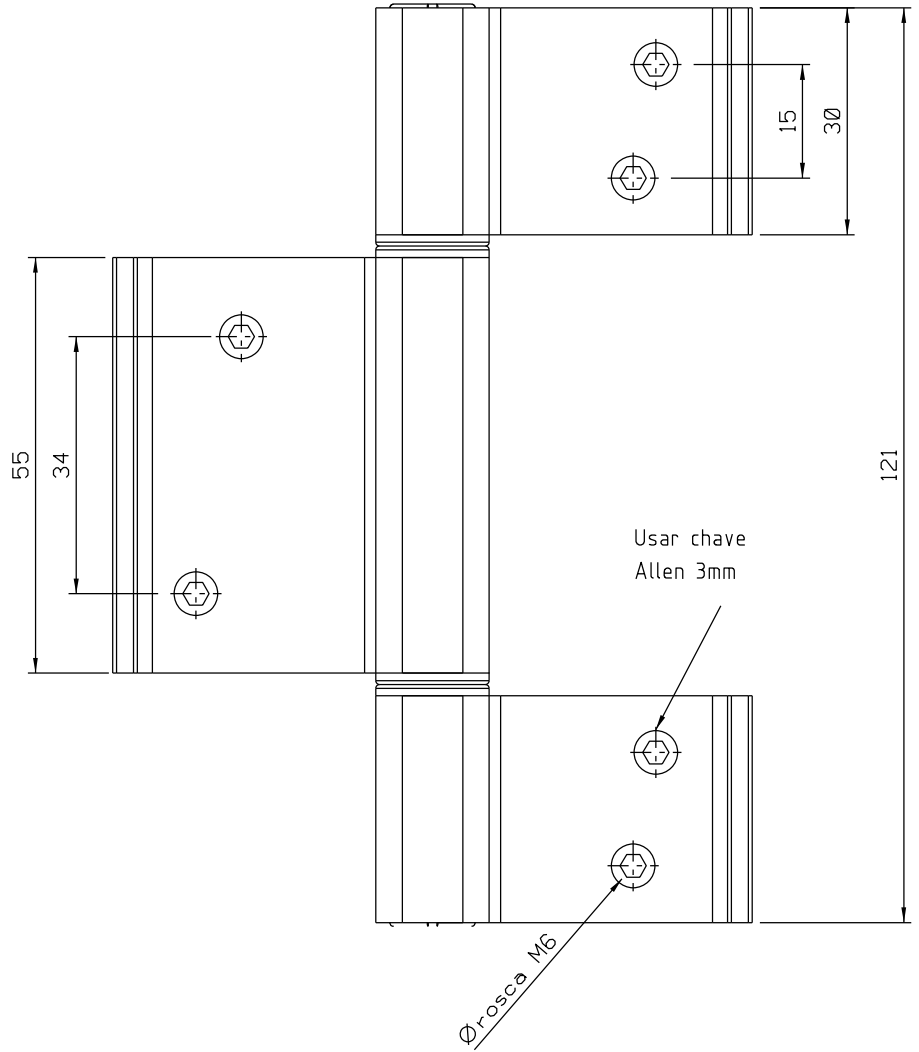

Março/2022

DOB24
Carga: 20 Kg/DOB

Dimensão máxima da porta
900mm x 2100mm.

Vista - escala 1:1

Medidas em milímetros

Instalação - escala 1:1

Composição

- Estrutura alumínio
- Buchas poliamida 6.6
- Eixo alumínio
- Parafusos M6 x 8 inox