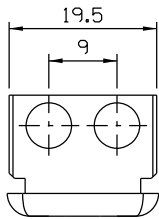

PCR04012 - Preto  
PCR04016 - Branco

Vistas - escala 1:1

Março/2022

Medidas em milímetros

Composição  
Estrutura Nylon 6.6  
Vedação PP  
Eixo alumínio  
Embalagem: 02 pçs