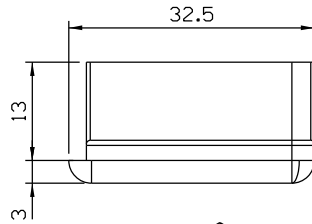

PCR04012 - Preto  
PCR04016 - Branco

Vistas - escala 1:1

Março/2022

Medidas em milímetros

Composição  
Estrutura Nylon 6.6  
Vedação PP  
Eixo alumínio  
Embalagem: 02 pçs