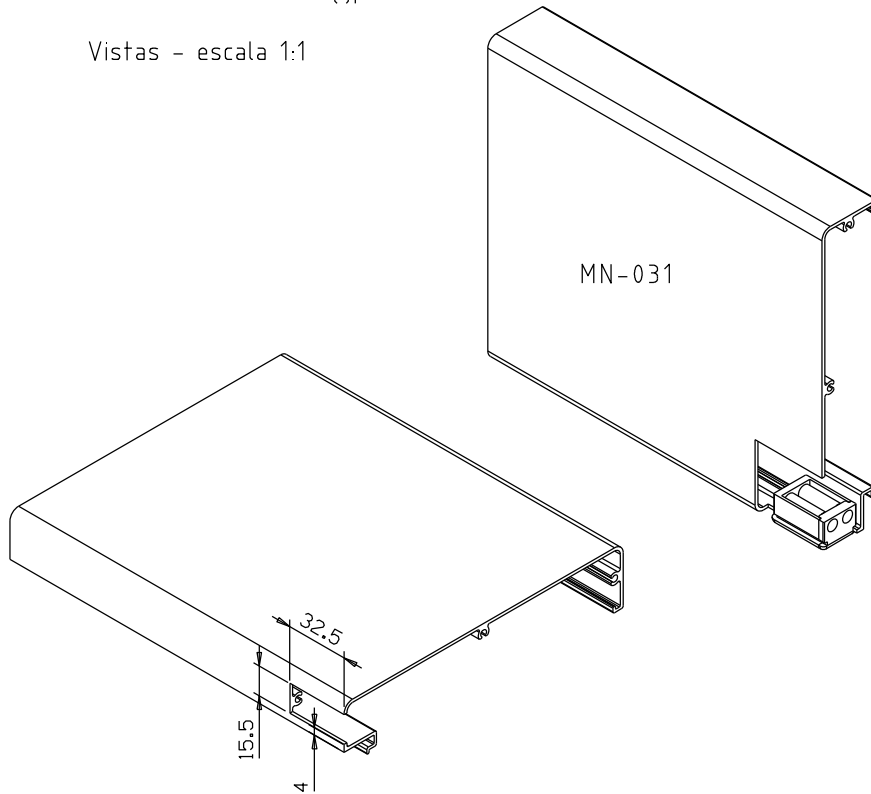

PCR04012 - Preto  
PCR04016 - Branco

Vistas - escala 1:1

Março/2022

Medidas em milímetros

Composição  
Estrutura Nylon 6.6  
Vedação PP  
Eixo alumínio  
Embalagem: 02 pçs