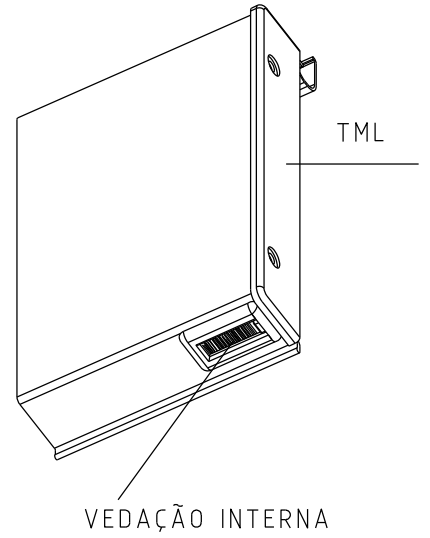

PCR04012 - Preto  
PCR04016 - Branco

Vistas - escala 1:1

Março/2022

Medidas em milímetros

Composição  
Estrutura Nylon 6.6  
Vedação PP  
Eixo alumínio  
Embalagem: 02 pçs