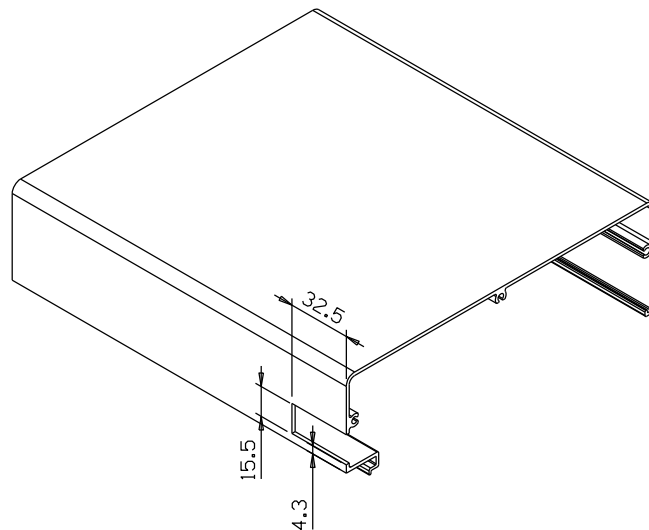

PCR04012 - Preto  
PCR04016 - Branco

Vistas - escala 1:1

Março/2022

Medidas em milímetros

Composição  
Estrutura Nylon 6.6  
Vedação PP  
Eixo alumínio  
Embalagem: 02 pçs