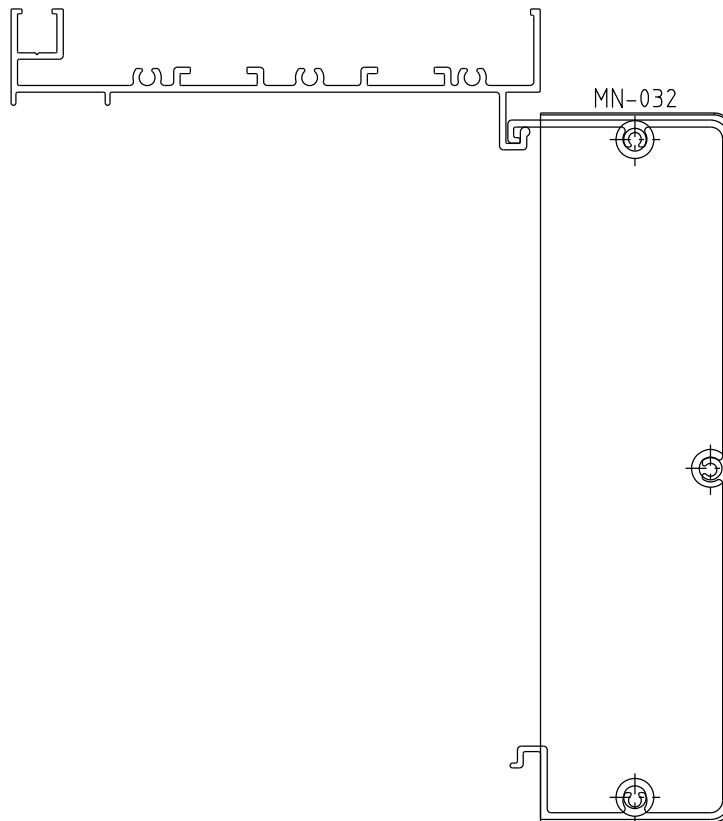

Março/2022

TML13012 - Preto  
TML13016 - Branco

Vistas - escala 1:2

Medidas em milímetros

Composição  
Nylon  
Embalagem: 02 pçs

Instalação - escala 1:2