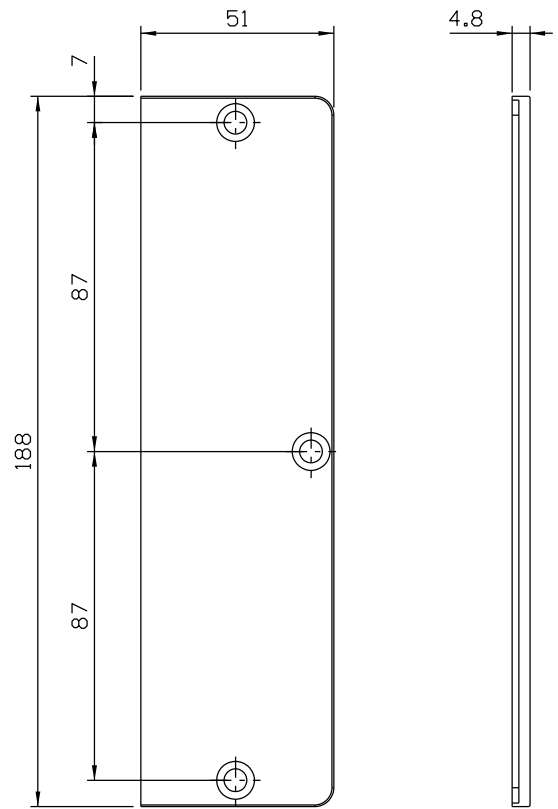

Março/2022

TML13012 - Preto  
TML13016 - Branco

Vistas - escala 1:2

Medidas em milímetros

Composição  
Nylon  
Embalagem: 02 pçs

Instalação - escala 1:2