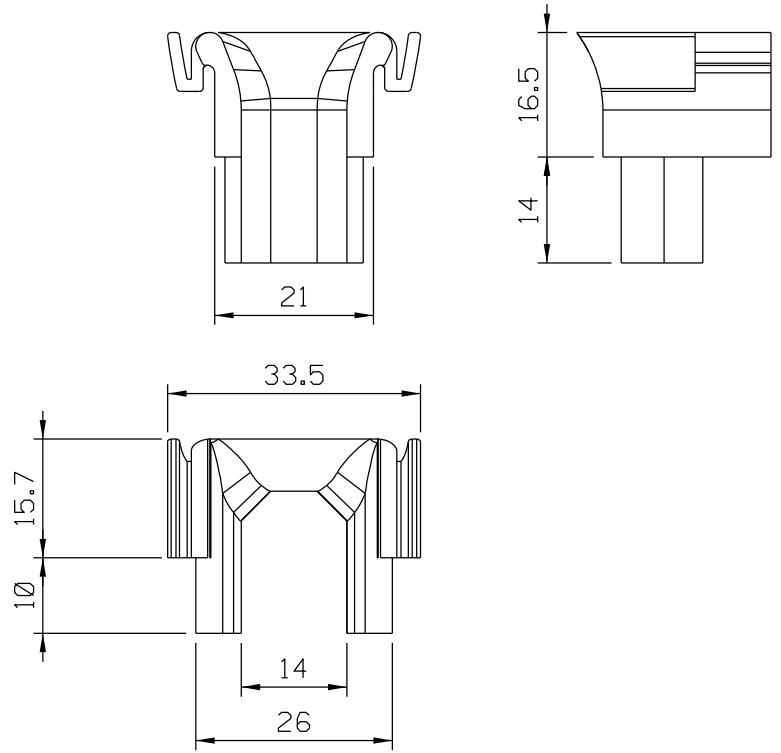

Outubro/2021

GUI 07

Vistas - escala 1:1

Medidas em milímetros

Instalação - 1:2

Composição

Nylon

Embalagem: 10 pçs