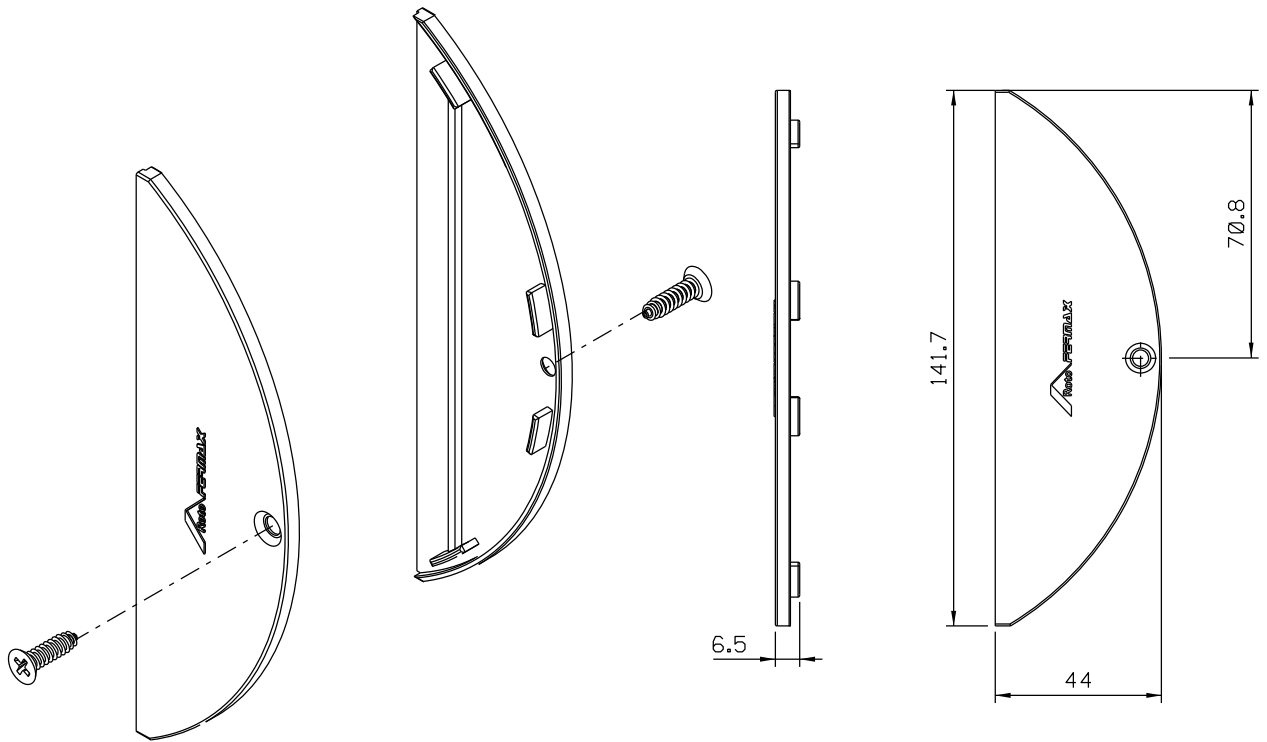

Maio / 2022

TML20012 - Preto
TML20016 - Branco

■ Vistas: escala 1:2

■ Instalação sem escala

Medidas em milímetros

■ Composição

Poliamida 6.6

Parafusos inox 4,2 x 16

Embalagem: 01 PR