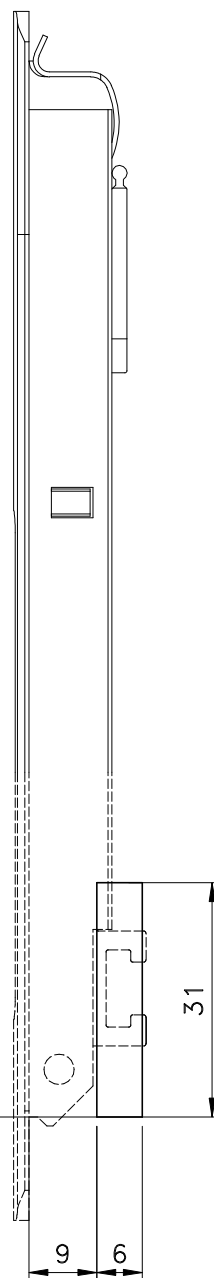

CFE42

LIN07

FEC16S manual  
FEC37S automático

■ Usinagem / Vistas: escala 1:1

Medidas em milímetros

■ Instalação: escala 1:1

\* VENDIDOS SEPARADAMENTE

■ **Composição**

- Estrutura alumínio
- Lingueta/trava aço inox
- Mola aço carbono (FEC37S)
- Contrafecho Alumínio/Nylon