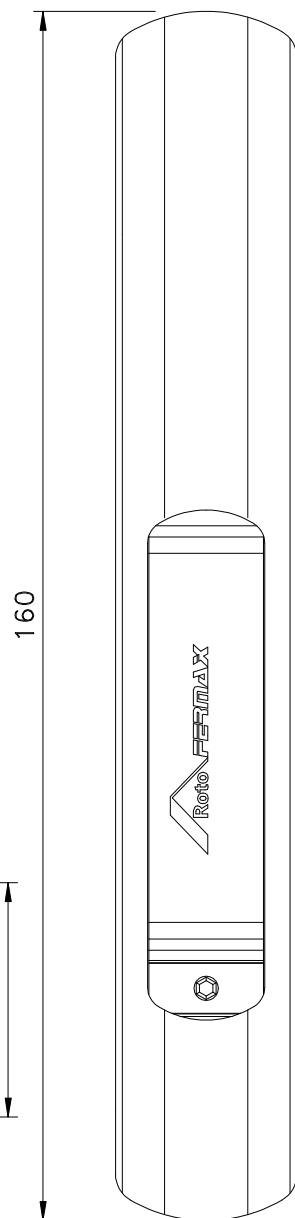

CFE42

LIN07

FEC16S manual  
FEC37S automático

■ Usinagem / Vistas: escala 1:1

Medidas em milímetros

■ Instalação: escala 1:1

\* VENDIDOS SEPARADAMENTE

■ **Composição**

- Estrutura alumínio
- Lingueta/trava aço inox
- Mola aço carbono (FEC37S)
- Contrafecho Alumínio/Nylon