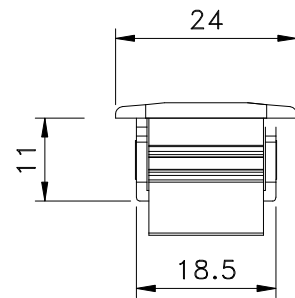

CFE42

LIN07

FEC16S manual  
FEC37S automático

■ Usinagem / Vistas: escala 1:1

Medidas em milímetros

■ Instalação: escala 1:1

\* VENDIDOS SEPARADAMENTE

■ **Composição**

- Estrutura alumínio
- Lingueta/trava aço inox
- Mola aço carbono (FEC37S)
- Contrafecho Alumínio/Nylon