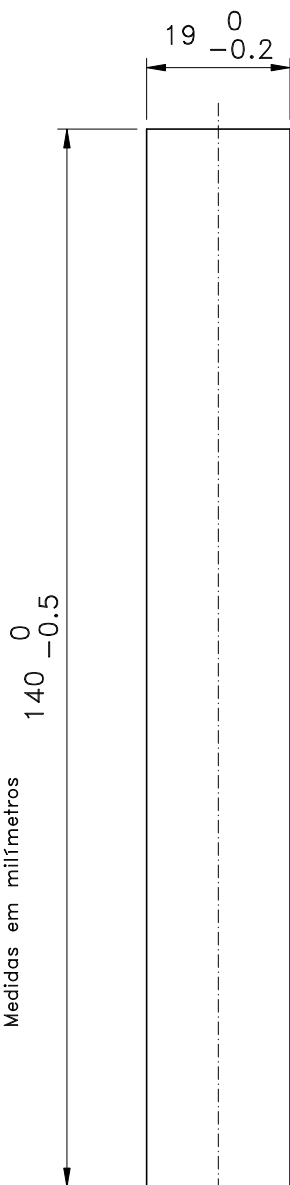

CFE42

LIN07

FEC16S manual  
FEC37S automático

■ Usinagem / Vistas: escala 1:1

Medidas em milímetros

■ Instalação: escala 1:1

\* VENDIDOS SEPARADAMENTE

■ **Composição**

- Estrutura alumínio
- Lingueta/trava aço inox
- Mola aço carbono (FEC37S)
- Contrafecho Alumínio/Nylon