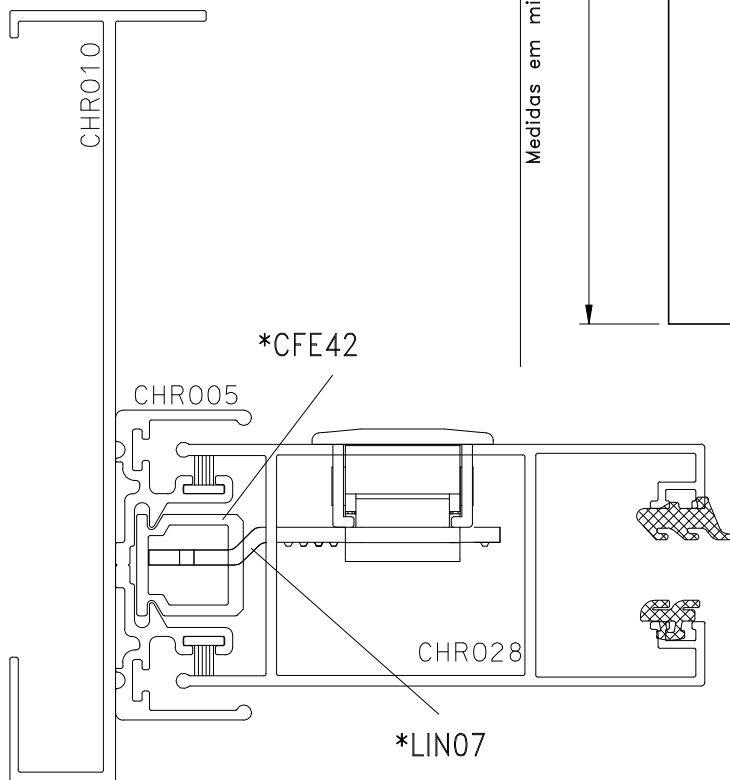

CFE42

LIN07

FEC16S manual  
FEC37S automático

■ Usinagem / Vistas: escala 1:1

Medidas em milímetros

■ Instalação: escala 1:1

\* VENDIDOS SEPARADAMENTE

■ **Composição**

- Estrutura alumínio
- Lingueta/trava aço inox
- Mola aço carbono (FEC37S)
- Contrafecho Alumínio/Nylon