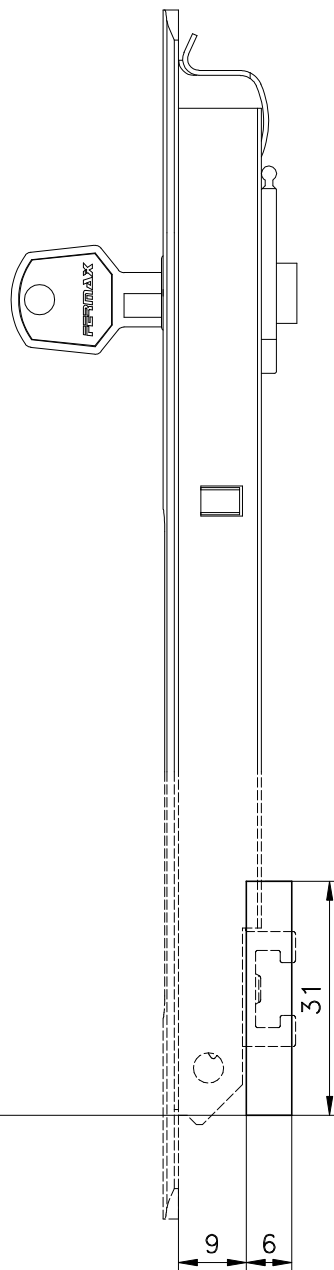

■ Usinagem / Vistas: escala 1:1

■ Instalação: escala 1:1

Medidas em milímetros

\* VENDIDOS SEPARADAMENTE

■ **Composição**

Estrutura alumínio  
Lingueta/trava aço inox  
Chave cromada  
Mola aço carbono (FEC38S)  
Contrafecho Alumínio/Nylon