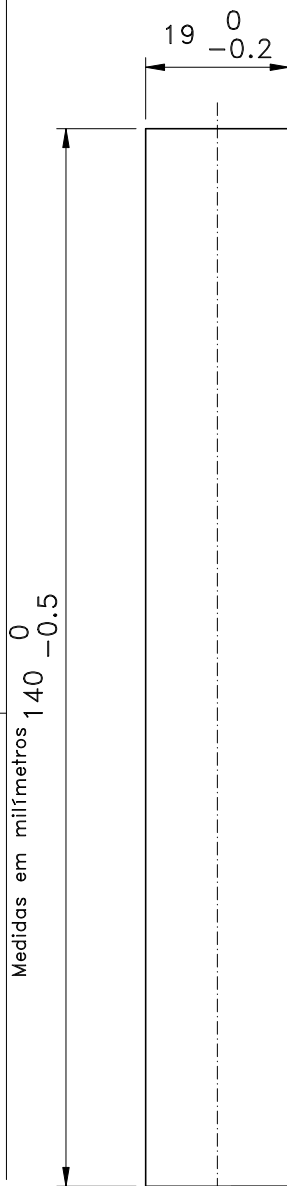

■ Usinagem / Vistas: escala 1:1

■ Instalação: escala 1:1

Medidas em milímetros

\* VENDIDOS SEPARADAMENTE

■ **Composição**

Estrutura alumínio  
Lingueta/trava aço inox  
Chave cromada  
Mola aço carbono (FEC38S)  
Contrafecho Alumínio/Nylon