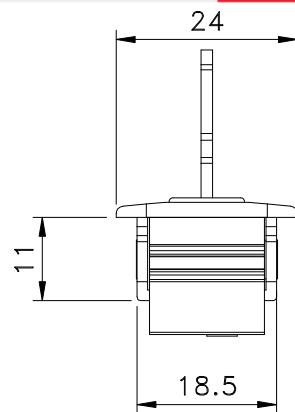

■ Usinagem / Vistas: escala 1:1

■ Instalação: escala 1:1

Medidas em milímetros

\* VENDIDOS SEPARADAMENTE

■ **Composição**

Estrutura alumínio  
Lingueta/trava aço inox  
Chave cromada  
Mola aço carbono (FEC38S)  
Contrafecho Alumínio/Nylon