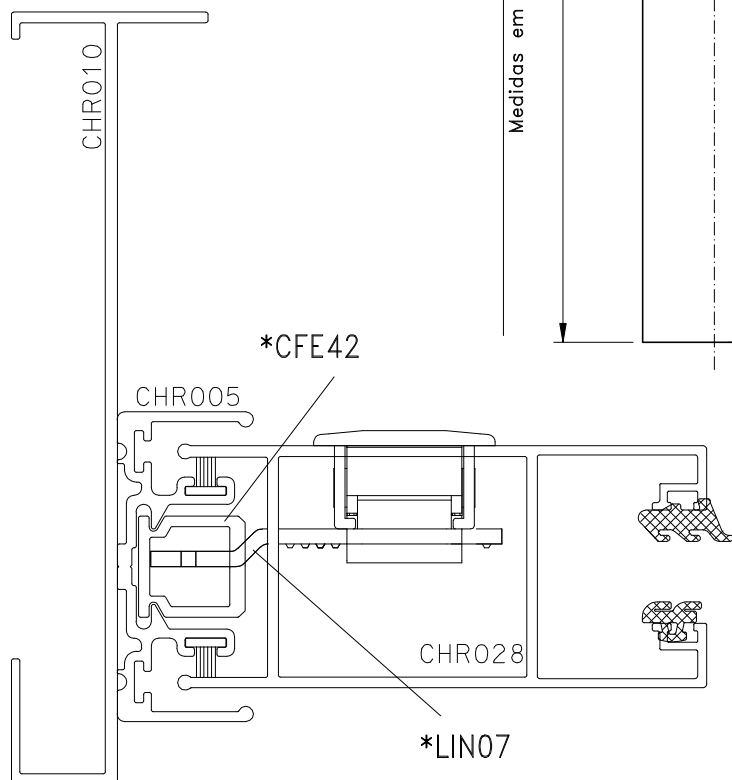

■ Usinagem / Vistas: escala 1:1

■ Instalação: escala 1:1

Medidas em milímetros

\* VENDIDOS SEPARADAMENTE

■ **Composição**

Estrutura alumínio  
Lingueta/trava aço inox  
Chave cromada  
Mola aço carbono (FEC38S)  
Contrafecho Alumínio/Nylon