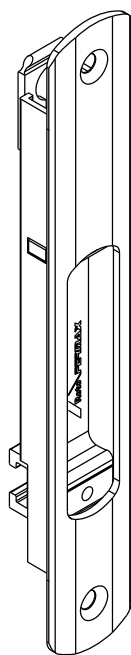

Março/2023

Sem chave
 FEC93 manual
 FEC125 autom.

Com chave
 FEC94 manual
 FEC126 autom.

■ Vistas: escala 1:1

■ Instalação/Vistas: escala 1:1

Medidas em milímetros

* VENDIDOS SEPARADAMENTE

■ Composição

- Estrutura alumínio
- Lingueta/trava aço inox
- Mola aço carbono (FEC125/126)
- Contrafecho Zamak (CFE22/23)
- Contrafecho Alumínio/Nylon (CFE42)
- Chave latão (FEC94/126)
- Parafusos inox