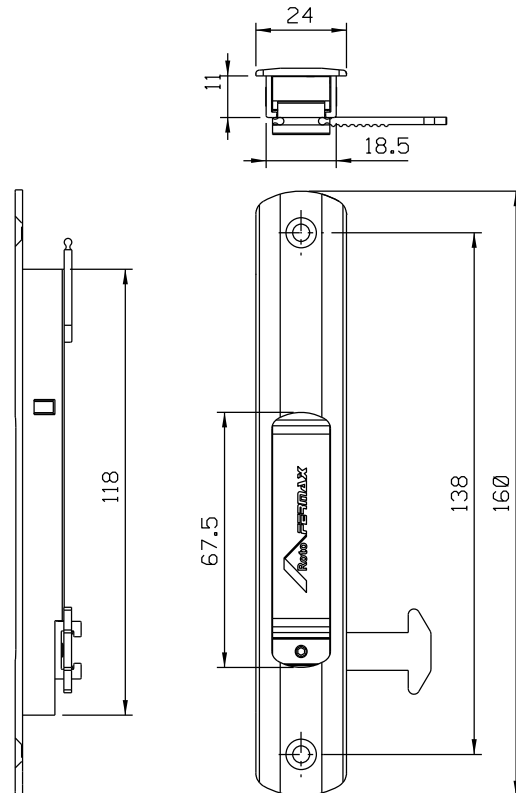

Março/2023

Sem chave
 FEC93 manual
 FEC125 autom.

Com chave
 FEC94 manual
 FEC126 autom.

■ Vistas: escala 1:1

■ Instalação/Vistas: escala 1:1

Medidas em milímetros

* VENDIDOS SEPARADAMENTE

■ Composição

- Estrutura alumínio
- Lingueta/trava aço inox
- Mola aço carbono (FEC125/126)
- Contrafecho Zamak (CFE22/23)
- Contrafecho Alumínio/Nylon (CFE42)
- Chave latão (FEC94/126)
- Parafusos inox