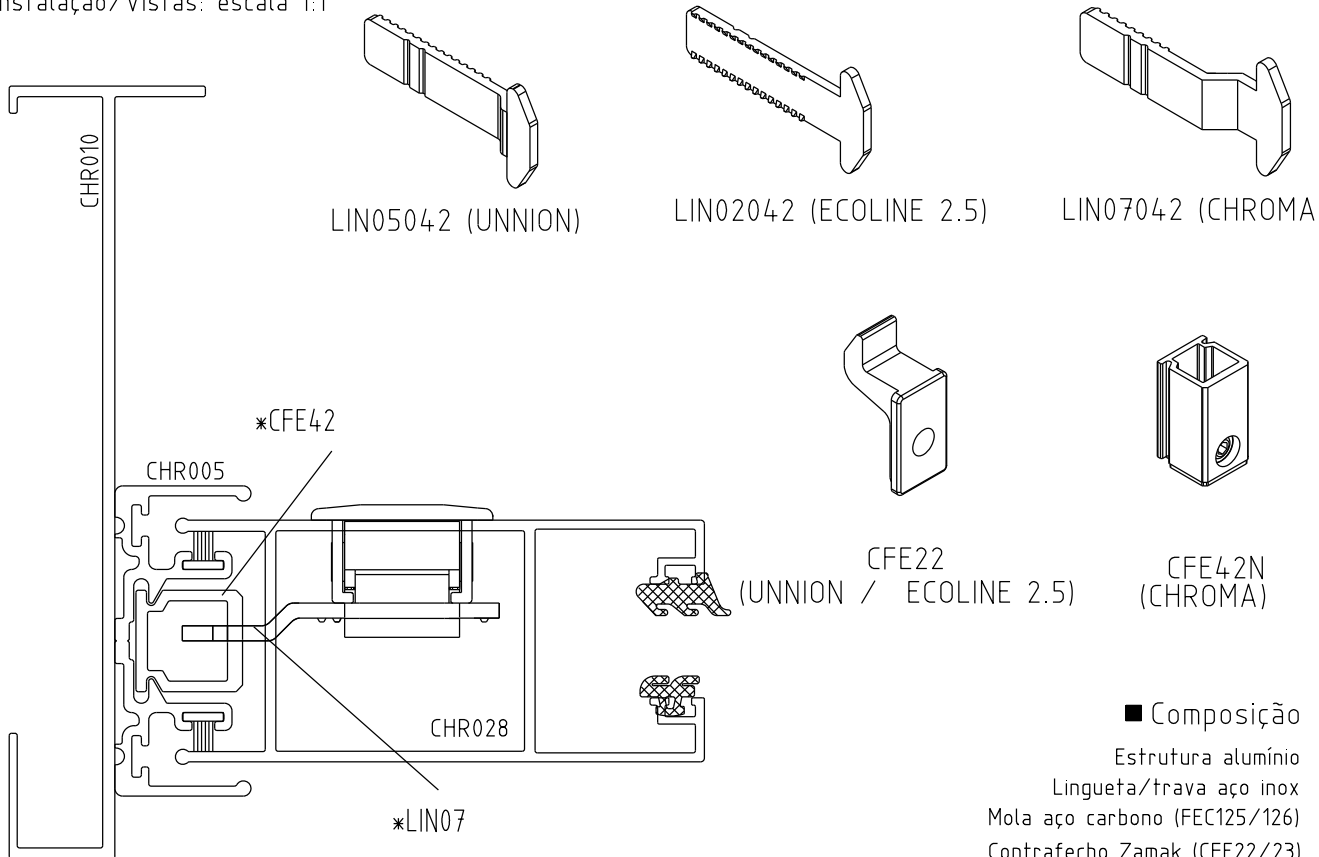

Março/2023

Sem chave
 FEC93 manual
 FEC125 autom.

Com chave
 FEC94 manual
 FEC126 autom.

■ Vistas: escala 1:1

■ Instalação/Vistas: escala 1:1

Medidas em milímetros

* VENDIDOS SEPARADAMENTE

■ Composição

- Estrutura alumínio
- Lingueta/trava aço inox
- Mola aço carbono (FEC125/126)
- Contrafecho Zamak (CFE22/23)
- Contrafecho Alumínio/Nylon (CFE42)
- Chave latão (FEC94/126)
- Parafusos inox