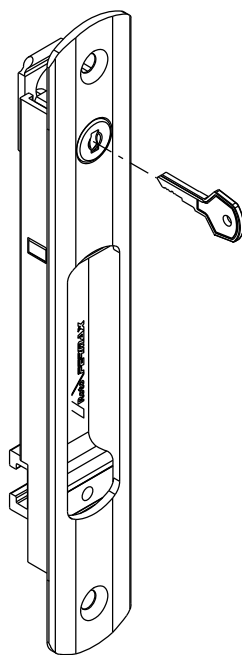

Março/2023

Sem chave
 FEC93 manual
 FEC125 autom.

Com chave
 FEC94 manual
 FEC126 autom.

■ Vistas: escala 1:1

■ Instalação/Vistas: escala 1:1

Medidas em milímetros

* VENDIDOS SEPARADAMENTE

■ Composição

- Estrutura alumínio
- Lingueta/trava aço inox
- Mola aço carbono (FEC125/126)
- Contrafecho Zamak (CFE22/23)
- Contrafecho Alumínio/Nylon (CFE42)
- Chave latão (FEC94/126)
- Parafusos inox