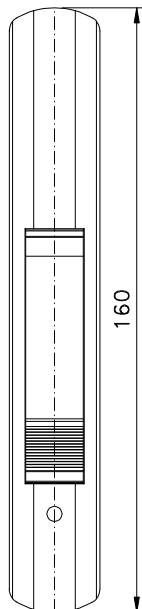

Agosto/2017

FEC129S

CON09S

USAR CHAVE ALLEN 3mm

LIN 19

USINAGEM - ESCALA 1:1

Composição

- Base/contrafechos alumínio
- Botão acionador poliamida 6.6
- Mola aço
- Parafusos inox
- Lingueta alumínio (não inclusa)

INSTALAÇÃO 1:1

Medidas em milímetros