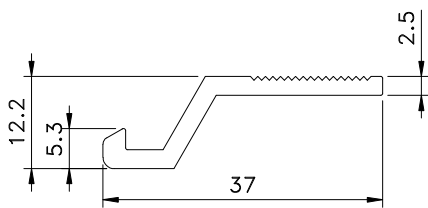

Agosto/2017

FEC129S

CON09S

USAR CHAVE ALLEN 3mm

LIN 19

USINAGEM - ESCALA 1:1

Composição

- Base/contrafechos alumínio
- Botão acionador poliamida 6.6
- Mola aço
- Parafusos inox
- Lingueta alumínio (não inclusa)

INSTALAÇÃO 1:1

Medidas em milímetros