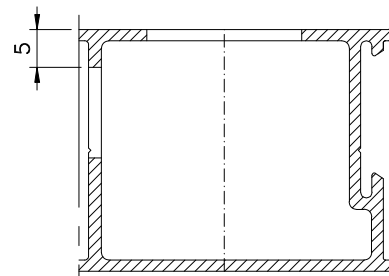

Agosto/2017

FEC129S

CON09S

USAR CHAVE ALLEN 3mm

LIN 19

USINAGEM - ESCALA 1:1

Composição

- Base/contrafechos alumínio
- Botão acionador poliamida 6.6
- Mola aço
- Parafusos inox
- Lingueta alumínio (não inclusa)

INSTALAÇÃO 1:1

Medidas em milímetros