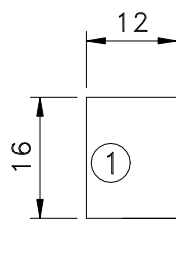

Agosto/2017

FEC129S

CON09S

USAR CHAVE ALLEN 3mm

LIN 19

USINAGEM - ESCALA 1:1

Composição

- Base/contrafechos alumínio
- Botão acionador poliamida 6.6
- Mola aço
- Parafusos inox
- Lingueta alumínio (não inclusa)

INSTALAÇÃO 1:1

Medidas em milímetros