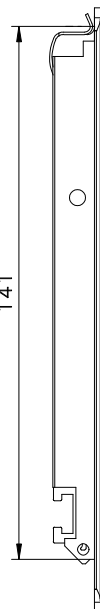

Agosto/2017

FEC129S

CON09S

USAR CHAVE ALLEN 3mm

LIN 19

USINAGEM - ESCALA 1:1

Composição

- Base/contrafechos alumínio
- Botão acionador poliamida 6.6
- Mola aço
- Parafusos inox
- Lingueta alumínio (não inclusa)

INSTALAÇÃO 1:1

Medidas em milímetros