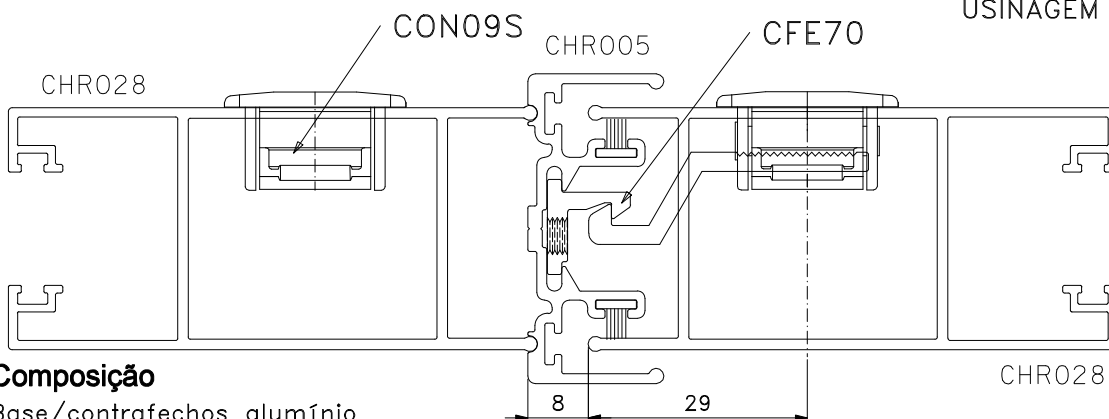

Agosto/2017

FEC129S

CON09S

USAR CHAVE ALLEN 3mm

LIN 19

USINAGEM - ESCALA 1:1

Composição

- Base/contrafechos alumínio
- Botão acionador poliamida 6.6
- Mola aço
- Parafusos inox
- Lingueta alumínio (não inclusa)

INSTALAÇÃO 1:1

Medidas em milímetros