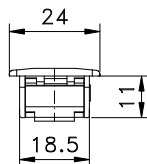

Agosto/2017

FEC129S

CON09S

USAR CHAVE ALLEN 3mm

LIN 19

USINAGEM - ESCALA 1:1

Composição

- Base/contrafechos alumínio
- Botão acionador poliamida 6.6
- Mola aço
- Parafusos inox
- Lingueta alumínio (não inclusa)

INSTALAÇÃO 1:1

Medidas em milímetros