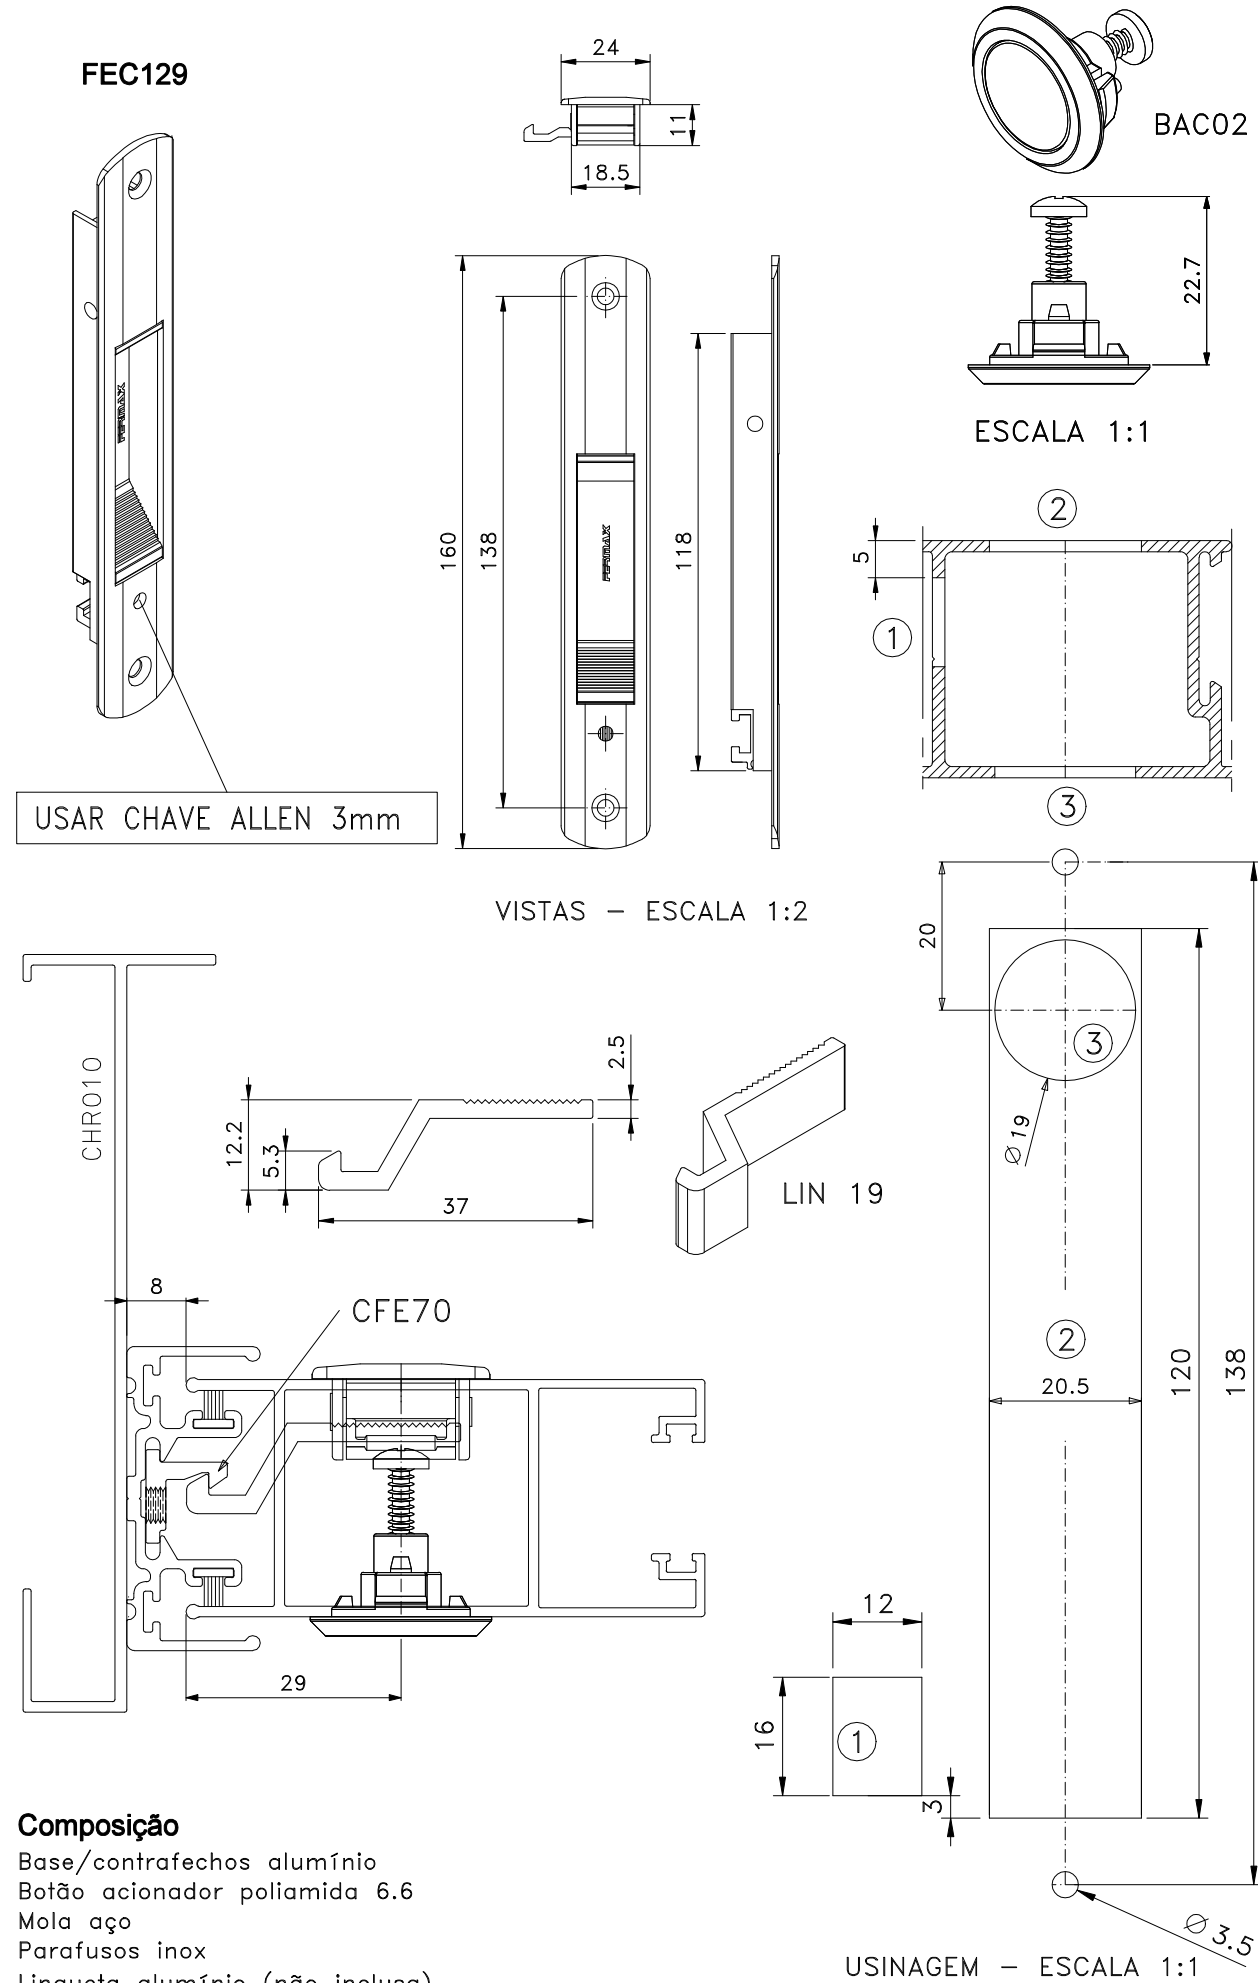

Agosto/2017

Medidas em milímetros

USAR CHAVE ALLEN 3mm

VISTAS - ESCALA 1:2

USINAGEM - ESCALA 1:1

INSTALAÇÃO 1:1

Composição

- Base/contrafechos alumínio
- Botão acionador poliamida 6.6
- Mola aço
- Parafusos inox
- Lingueta alumínio (não inclusa)

Agosto/2017

Medidas em milímetros

USAR CHAVE ALLEN 3mm

VISTAS - ESCALA 1:2

USINAGEM - ESCALA 1:1

Composição

- Base/contrafechos alumínio
- Botão acionador poliamida 6.6
- Mola aço
- Parafusos inox
- Lingueta alumínio (não inclusa)