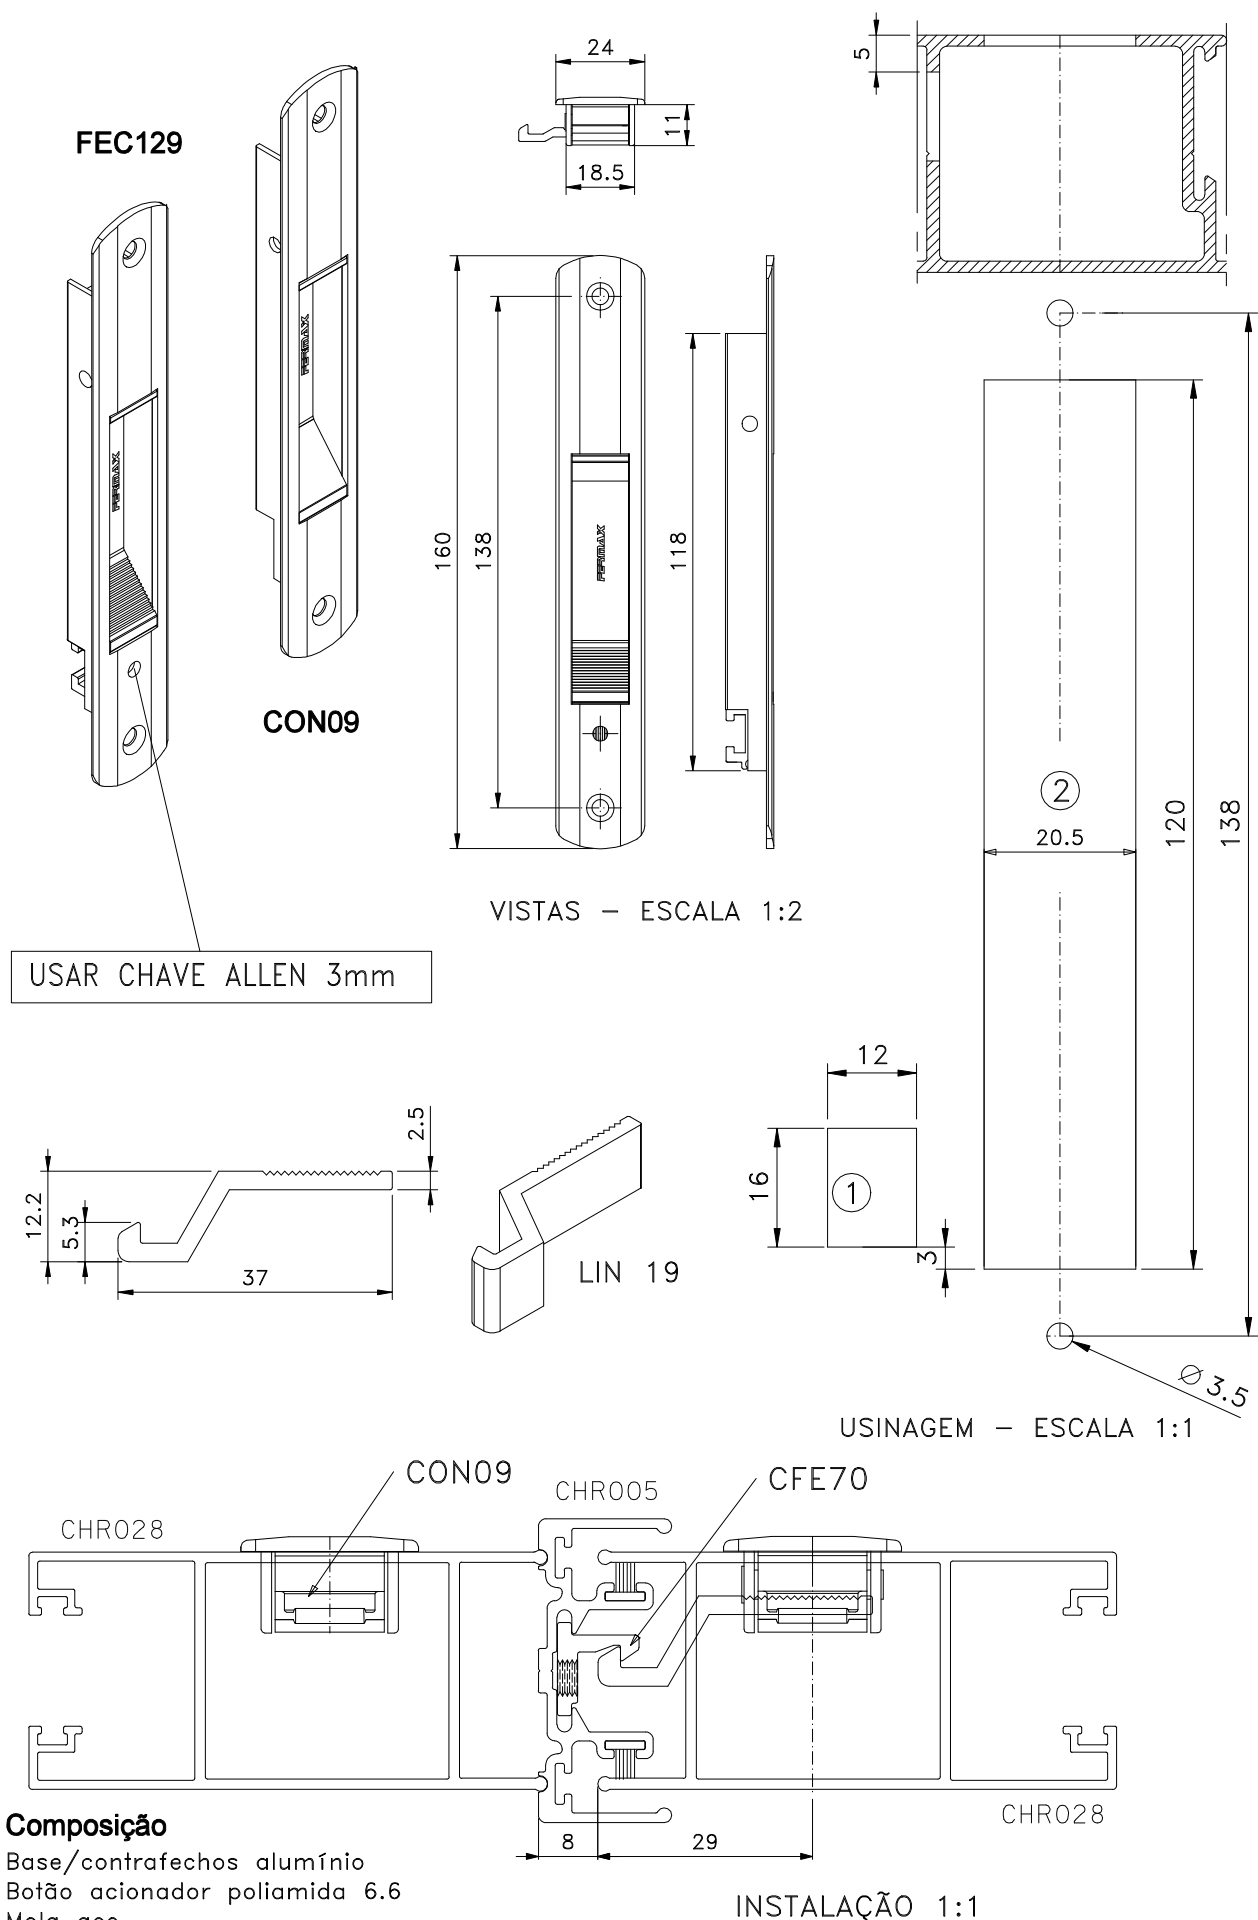

Agosto/2017

Medidas em milímetros

USAR CHAVE ALLEN 3mm

VISTAS - ESCALA 1:2

USINAGEM - ESCALA 1:1

INSTALAÇÃO 1:1

Composição

- Base/contrafechos alumínio
- Botão acionador poliamida 6.6
- Mola aço
- Parafusos inox
- Lingueta alumínio (não inclusa)

Agosto/2017

Medidas em milímetros

USAR CHAVE ALLEN 3mm

VISTAS - ESCALA 1:2

USINAGEM - ESCALA 1:1

Composição

- Base/contrafechos alumínio
- Botão acionador poliamida 6.6
- Mola aço
- Parafusos inox
- Lingueta alumínio (não inclusa)