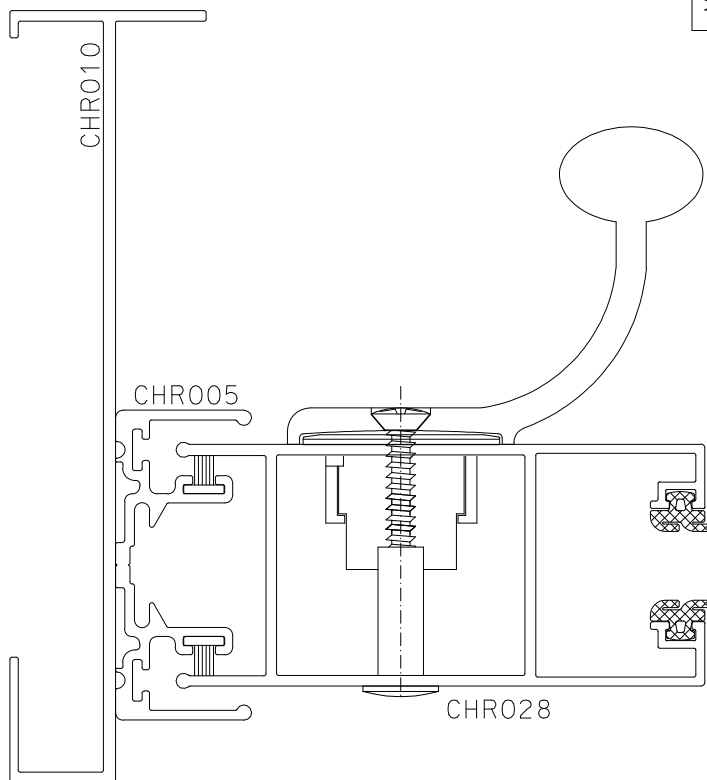

CÓDIGO	COMPRIMENTO		
	A	B	C
PUX 11	168	138	108
PUX 12	200	170	138
PUX 14	250	170	108

Formação de Código: Produto + Derivação
Cores Padrão

A003	Anodizado	Bronze
A006	Anodizado	Fosco
P021	Pintado	Branco
P022	Pintado	Preto

Medidas em milímetros

■ Instalação: escala 1:1

■ Vistas: escala 1:2

■ **Composição**

Base/bucha alumínio
Parafusos inox