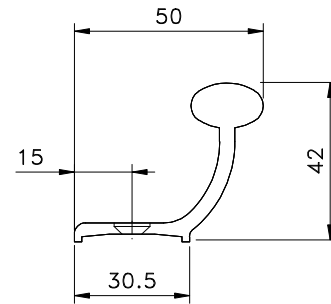

CÓDIGO	COMPRIMENTO		
	A	B	C
PUX 11	168	138	108
PUX 12	200	170	138
PUX 14	250	170	108

Formação de Código: Produto + Derivação
Cores Padrão

A003	Anodizado	Bronze
A006	Anodizado	Fosco
P021	Pintado	Branco
P022	Pintado	Preto

Medidas em milímetros

■ Instalação: escala 1:1

■ Vistas: escala 1:2

■ **Composição**

Base/bucha alumínio
Parafusos inox