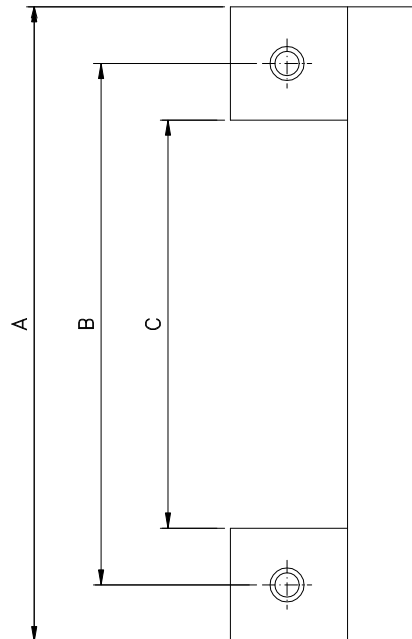

CÓDIGO	COMPRIMENTO		
	A	B	C
PUX 11	168	138	108
PUX 12	200	170	138
PUX 14	250	170	108

Formação de Código: Produto + Derivação
Cores Padrão

A003	Anodizado	Bronze
A006	Anodizado	Fosco
P021	Pintado	Branco
P022	Pintado	Preto

Medidas em milímetros

■ Instalação: escala 1:1

■ Vistas: escala 1:2

■ **Composição**

Base/bucha alumínio
Parafusos inox