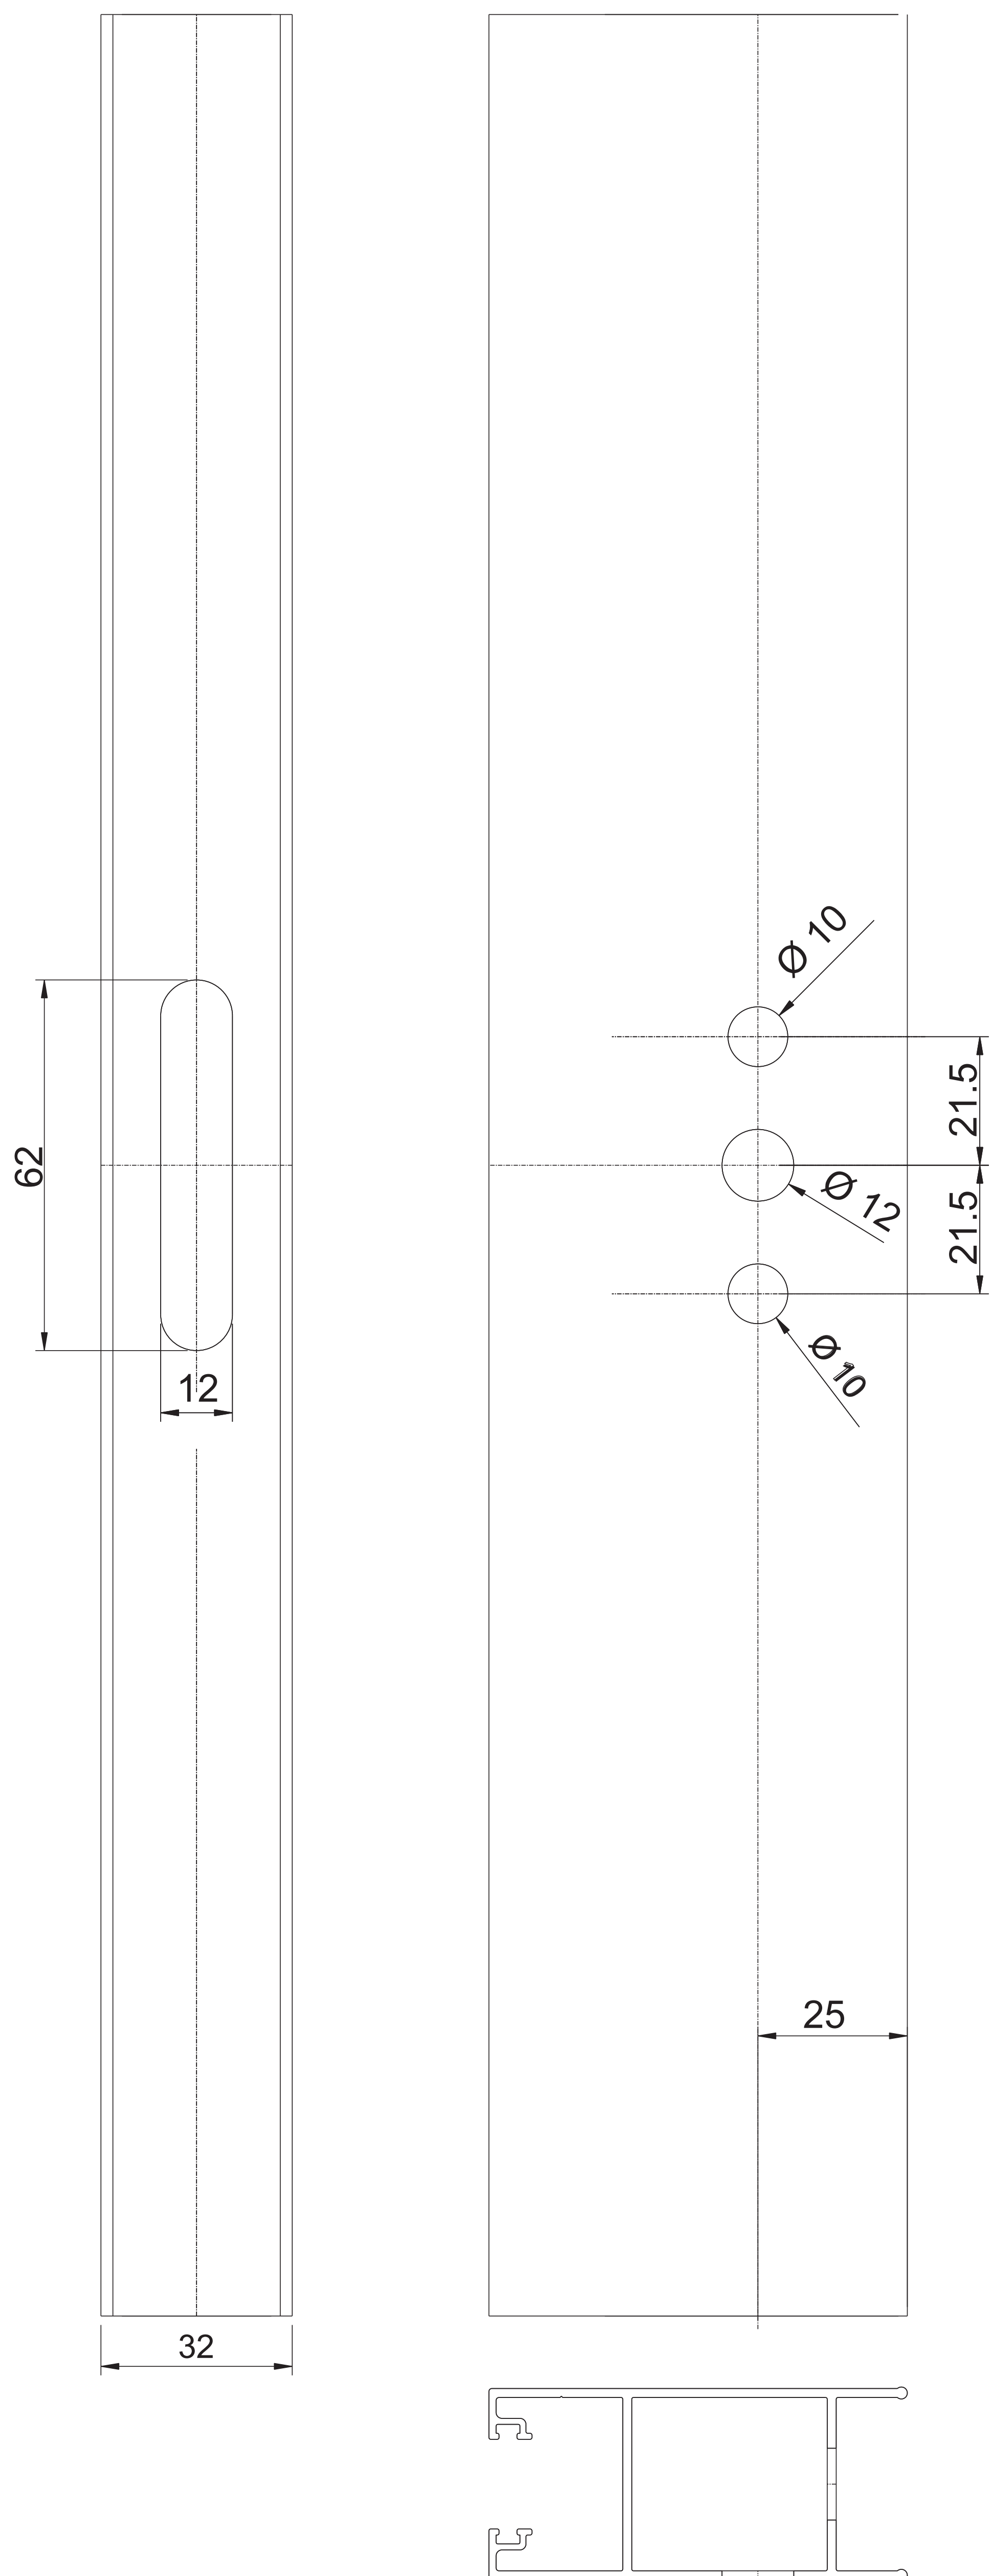

■ Usinagem - sem escala