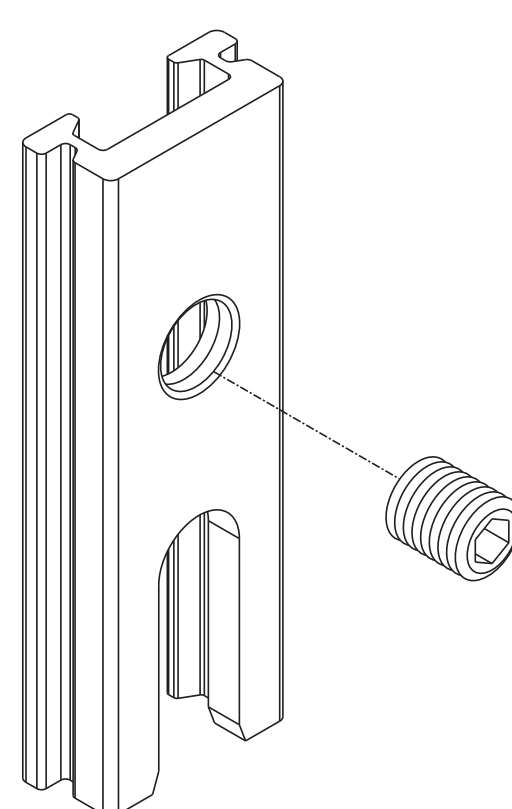

Nº 012/2019 - Solução Multiponto Correr com/sem maçaneta c/ cremonas 400/600/1000 mm

Aplicação: Chroma, Ecoline 2.5, Unnion.

PA# 2019/1501 - Review Abril/2020

**641988** (400 mm)  
**641989** (600 mm)  
**641991** (1000 mm)  
 Cremona Roto

Maçaneta Roto Samba

**CFE74**  
 Contrafecho

**CAL16**  
 Calço para cremona

**1455i**  
 Parafusos inox 3,9 x 16

Os pedidos deverão ser feitos pelos códigos KMC conforme tabela.

- Composição:
- Cremona Roto
- Maçaneta Roto Samba (versão c/ maçaneta)
- Contrafecho alumínio
- Calço poliamida 6.6
- Parafusos inox

Cor:  
 Branco/Preto

Embalagem:  
 01 KIT

■ Códigos KMC - Tabela de aplicação:

	641988 Cremona 400 mm	641989 Cremona 600 mm	641991 Cremona 1000 mm	639670 Maçaneta Roto Samba	CFE74 Contrafecho	CAL16 Calço p/ cremona
Chroma	KMC13- Solução Multiponto sem maçaneta (com cremona 400 mm)	■			■	■
	KMC14 - Solução Multiponto sem maçaneta (com cremona 600 mm)		■		■	■
	KMC15 - Solução Multiponto sem maçaneta (com cremona 1000 mm)			■	■	■
	KMC16 - Solução Multiponto com maçaneta (com cremona 400 mm)	■			■	■
	KMC17 - Solução Multiponto com maçaneta (com cremona 600 mm)		■		■	■
	KMC18 - Solução Multiponto com maçaneta (com cremona 1000 mm)			■	■	■
Ecoline 2.5/ Unnion	KMC19 - Solução Multiponto sem maçaneta (com cremona 400 mm)	■			■	
	KMC20 - Solução Multiponto sem maçaneta (com cremona 600 mm)		■		■	
	KMC21 - Solução Multiponto sem maçaneta (com cremona 1000 mm)			■	■	
	KMC22 - Solução Multiponto com maçaneta (com cremona 400 mm)	■			■	■
	KMC23 - Solução Multiponto com maçaneta (com cremona 600 mm)		■		■	■
	KMC24 - Solução Multiponto com maçaneta (com cremona 1000 mm)			■	■	■