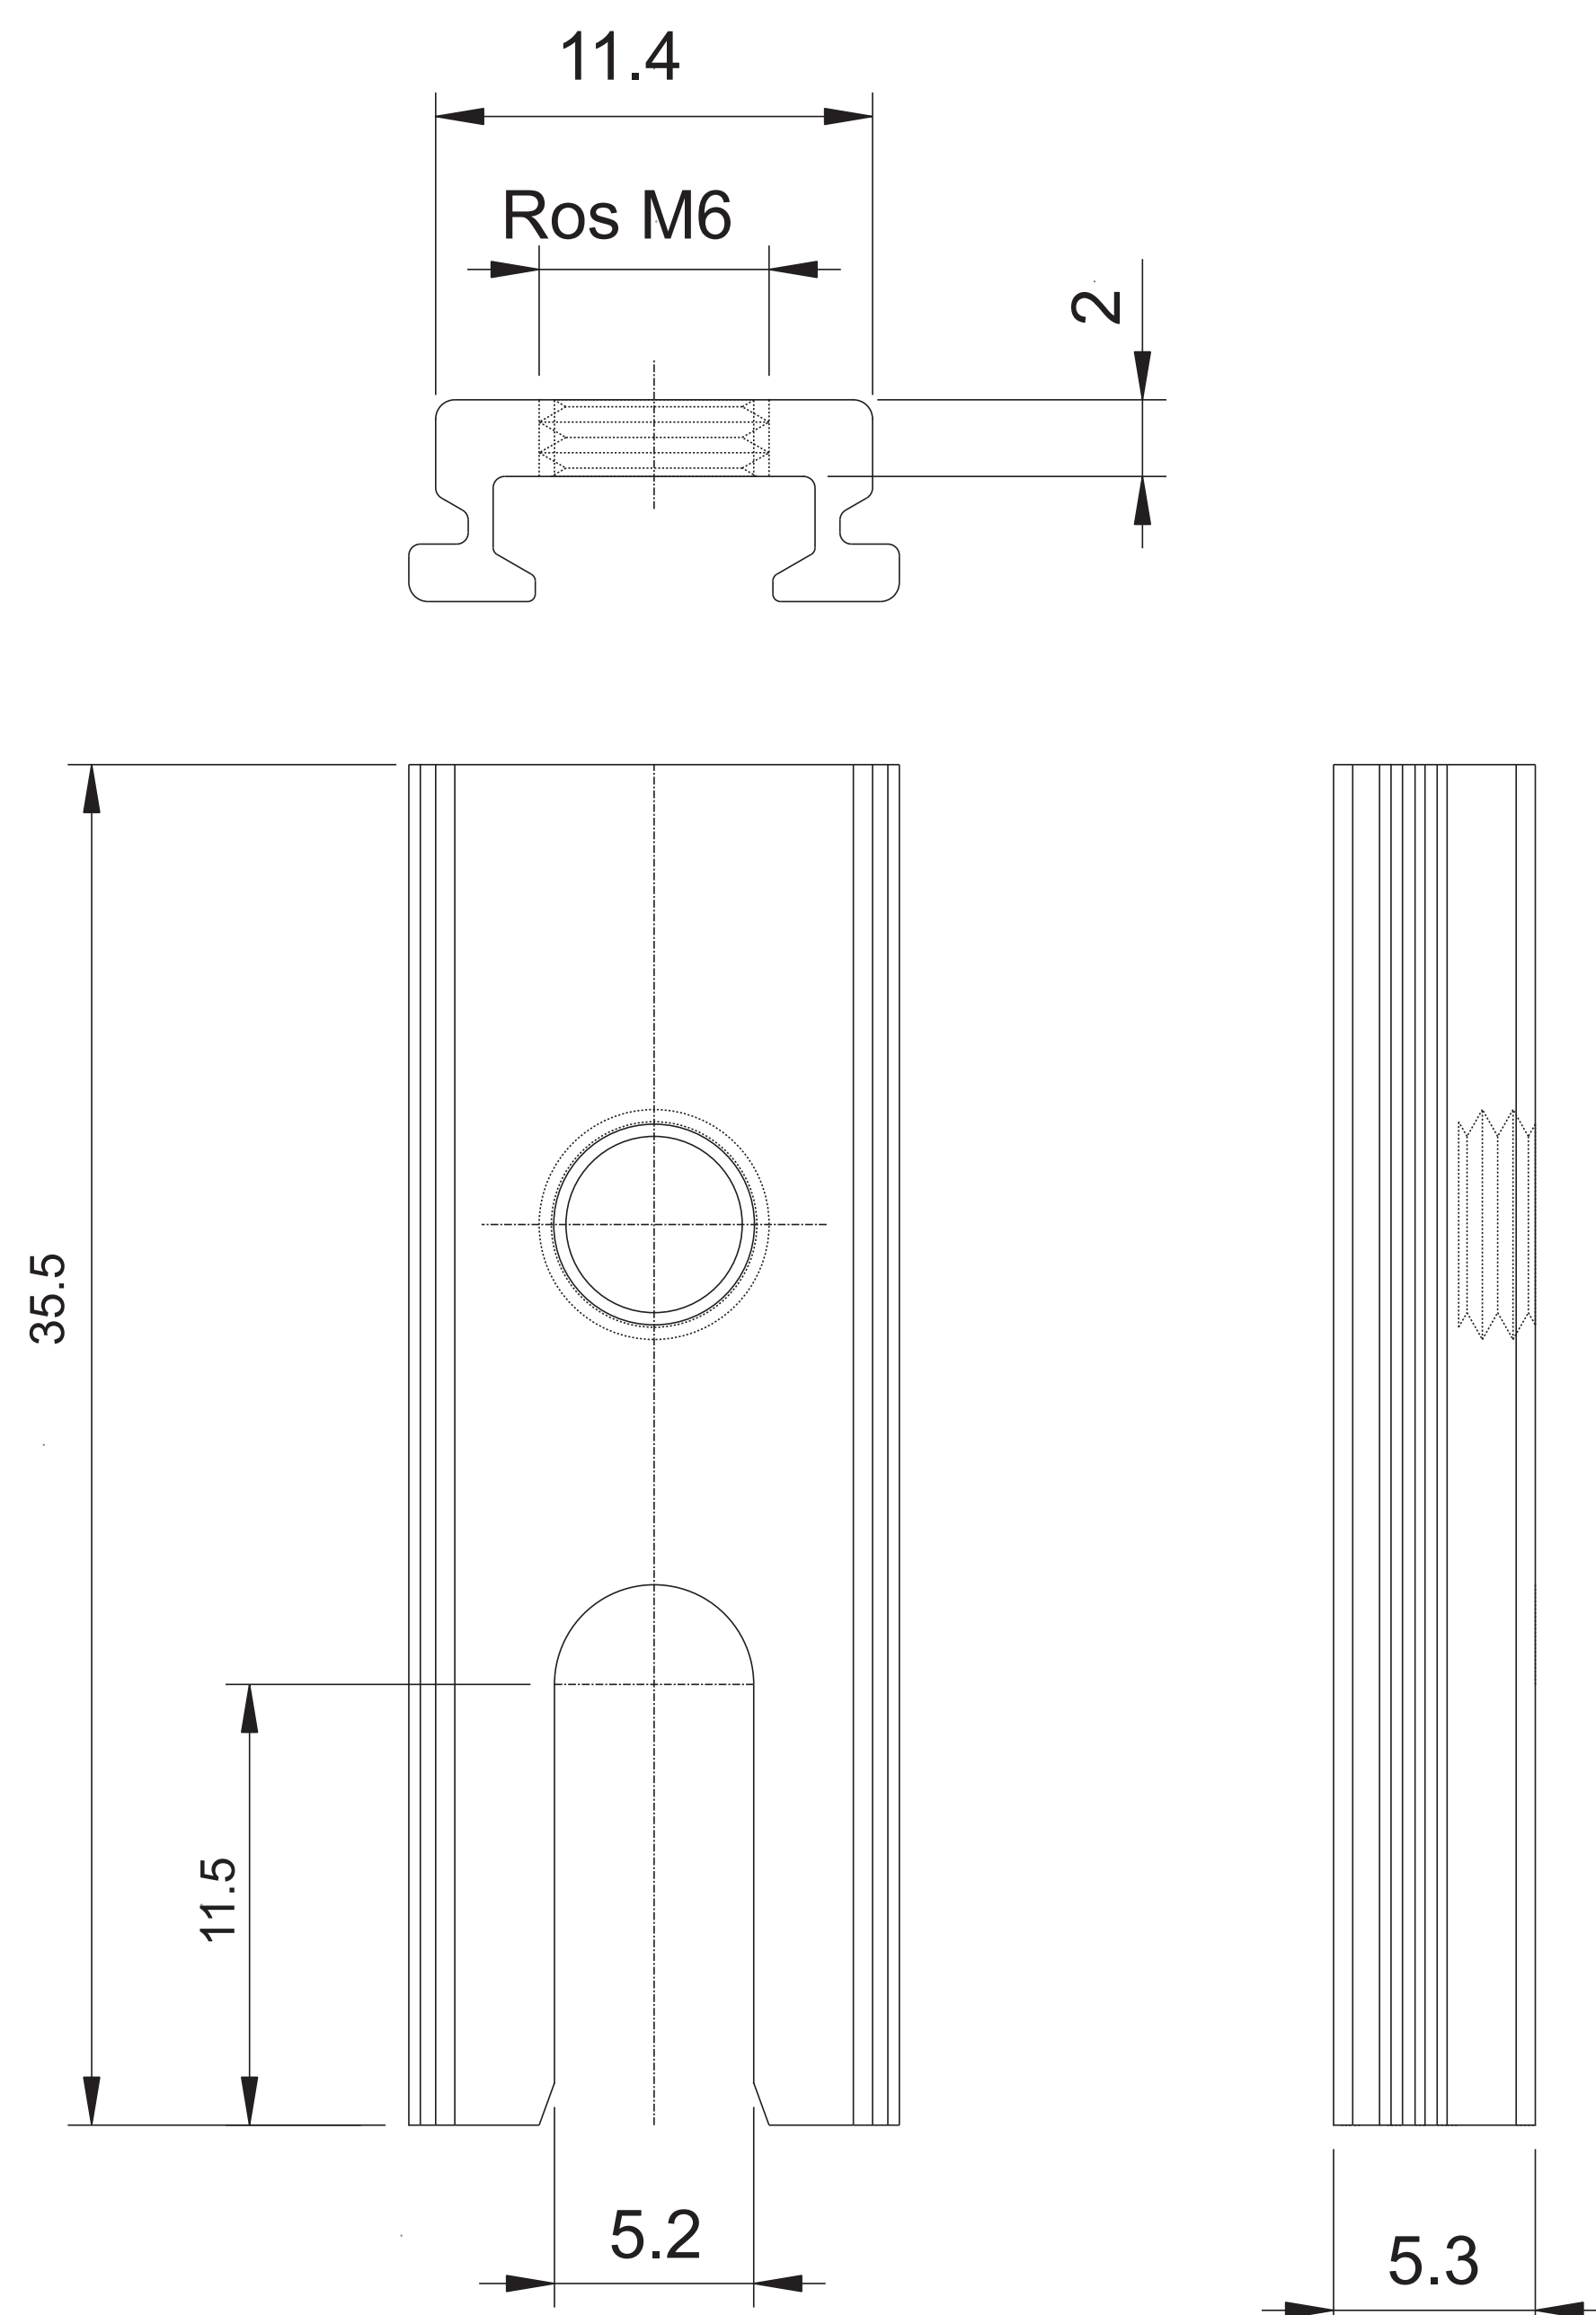

Nº 012/2019 - Solução Multiponto Correr com/sem maçaneta c/ cremonas 400/600/1000 mm

Aplicação: Chroma, Ecoline 2.5, Unnion.

PA# 2019/1501 - Review Abril/2020

**641988** (400 mm)  
**641989** (600 mm)  
**641991** (1000 mm)  
 Cremona Roto

Maçaneta Roto Samba

**CFE74**  
 Contrafecho

**CAL16**  
 Calço para cremona

**1455i**  
 Parafusos inox 3,9 x 16

Os pedidos deverão ser feitos pelos códigos KMC conforme tabela.

- Composição:
- Cremona Roto
- Maçaneta Roto Samba (versão c/ maçaneta)
- Contrafecho alumínio
- Calço poliamida 6.6
- Parafusos inox

Cor:  
 Branco/Preto

Embalagem:  
 01 KIT

■ Códigos KMC - Tabela de aplicação:

	641988 Cremona 400 mm	641989 Cremona 600 mm	641991 Cremona 1000 mm	639670 Maçaneta Roto Samba	CFE74 Contrafecho	CAL16 Calço p/ cremona
Chroma	KMC13- Solução Multiponto sem maçaneta (com cremona 400 mm)	■			■	■
	KMC14 - Solução Multiponto sem maçaneta (com cremona 600 mm)		■		■	■
	KMC15 - Solução Multiponto sem maçaneta (com cremona 1000 mm)			■	■	■
	KMC16 - Solução Multiponto com maçaneta (com cremona 400 mm)	■			■	■
	KMC17 - Solução Multiponto com maçaneta (com cremona 600 mm)		■		■	■
	KMC18 - Solução Multiponto com maçaneta (com cremona 1000 mm)			■	■	■
Ecoline 2.5/ Unnion	KMC19 - Solução Multiponto sem maçaneta (com cremona 400 mm)	■			■	
	KMC20 - Solução Multiponto sem maçaneta (com cremona 600 mm)		■		■	
	KMC21 - Solução Multiponto sem maçaneta (com cremona 1000 mm)			■	■	
	KMC22 - Solução Multiponto com maçaneta (com cremona 400 mm)	■			■	■
	KMC23 - Solução Multiponto com maçaneta (com cremona 600 mm)		■		■	■
	KMC24 - Solução Multiponto com maçaneta (com cremona 1000 mm)			■	■	■

■ Instalações - escala 1:1

■ Usinagem - sem escala

■ Vistas - escala 1:1

Contrafecho  
CFE74P021 (Branco)  
CFE74P022 (Preto)

Calço  
CAL16016 (Branco)  
CAL16012 (Preto)