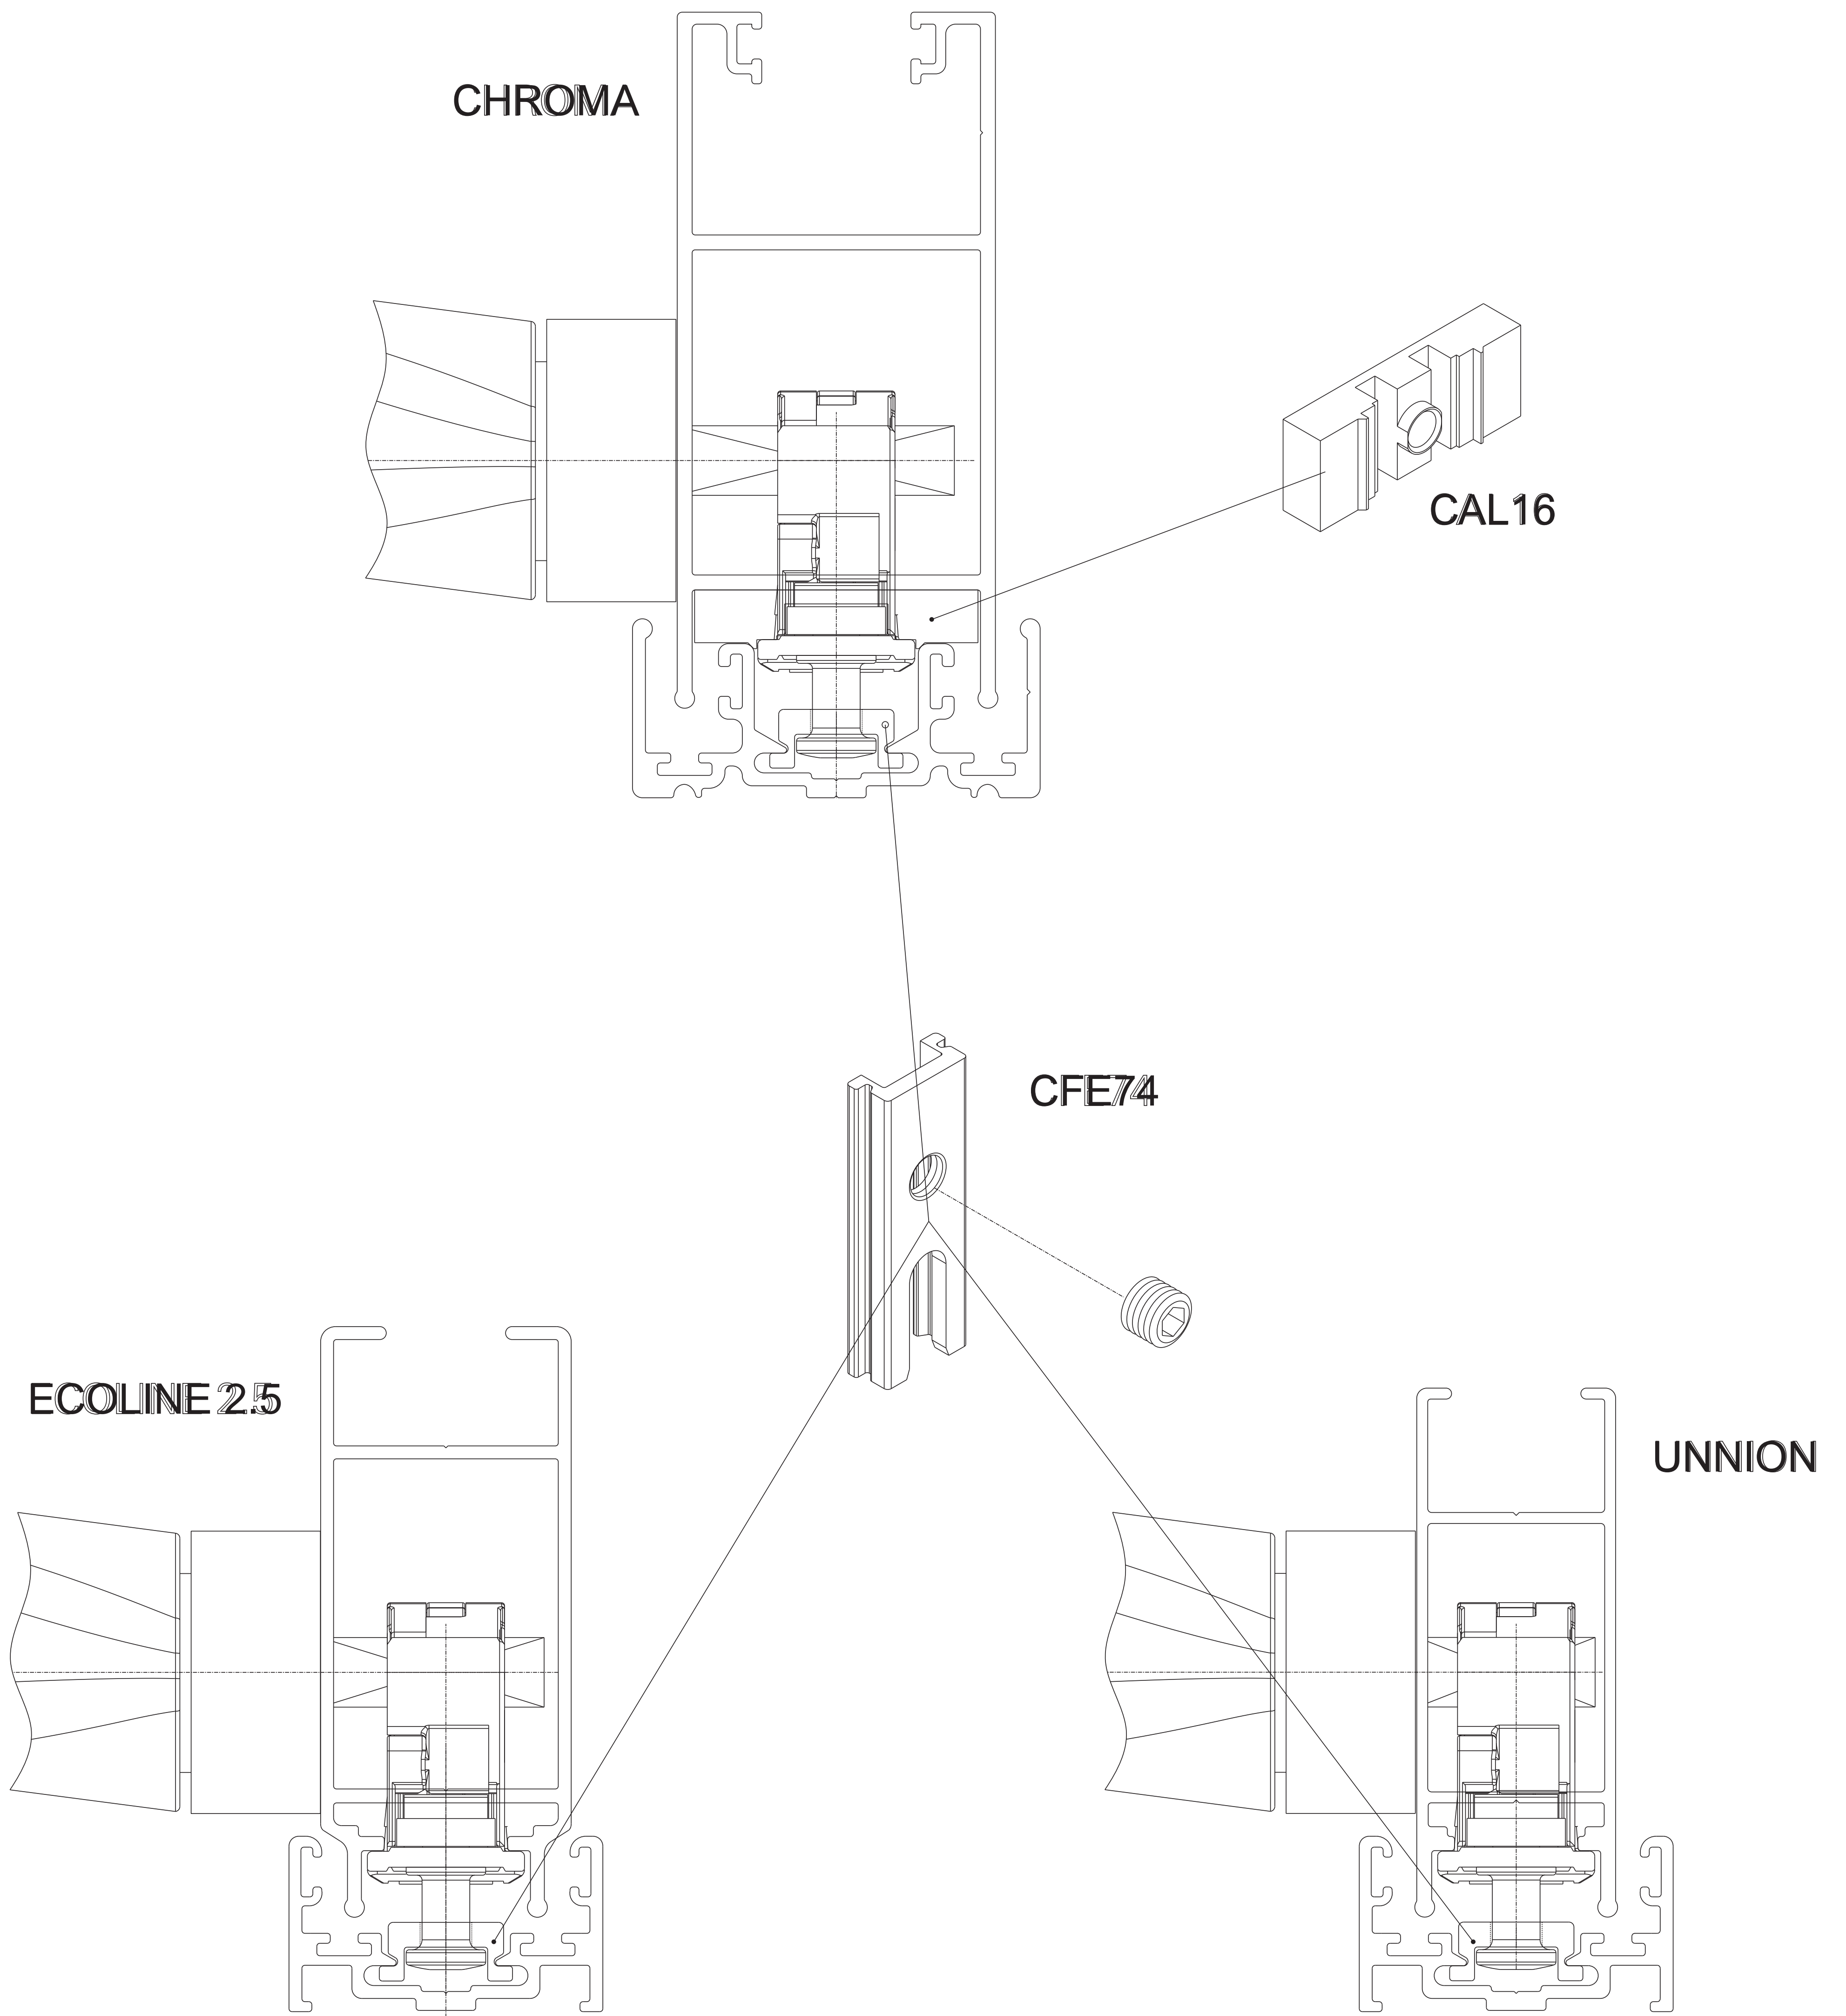

Nº 012/2019 - Solução Multiponto Correr com/sem maçaneta c/ cremonas 400/600/1000 mm

Aplicação: Chroma, Ecoline 2.5, Unnion.

PA# 2019/1501 - Review Abril/2020

**641988** (400 mm)  
**641989** (600 mm)  
**641991** (1000 mm)  
 Cremona Roto

Maçaneta Roto Samba

**CFE74**  
 Contrafecho

**CAL16**  
 Calço para cremona

**1455i**  
 Parafusos inox 3,9 x 16

Os pedidos deverão ser feitos pelos códigos KMC conforme tabela.

- Composição:
- Cremona Roto
- Maçaneta Roto Samba (versão c/ maçaneta)
- Contrafecho alumínio
- Calço poliamida 6.6
- Parafusos inox

Cor:  
 Branco/Preto

Embalagem:  
 01 KIT

■ Códigos KMC - Tabela de aplicação:

	641988 Cremona 400 mm	641989 Cremona 600 mm	641991 Cremona 1000 mm	639670 Maçaneta Roto Samba	CFE74 Contrafecho	CAL16 Calço p/ cremona
Chroma	KMC13- Solução Multiponto sem maçaneta (com cremona 400 mm)	■			■	■
	KMC14 - Solução Multiponto sem maçaneta (com cremona 600 mm)		■		■	■
	KMC15 - Solução Multiponto sem maçaneta (com cremona 1000 mm)			■	■	■
	KMC16 - Solução Multiponto com maçaneta (com cremona 400 mm)	■			■	■
	KMC17 - Solução Multiponto com maçaneta (com cremona 600 mm)		■		■	■
	KMC18 - Solução Multiponto com maçaneta (com cremona 1000 mm)			■	■	■
Ecoline 2.5/ Unnion	KMC19 - Solução Multiponto sem maçaneta (com cremona 400 mm)	■			■	
	KMC20 - Solução Multiponto sem maçaneta (com cremona 600 mm)		■		■	
	KMC21 - Solução Multiponto sem maçaneta (com cremona 1000 mm)			■	■	
	KMC22 - Solução Multiponto com maçaneta (com cremona 400 mm)	■			■	■
	KMC23 - Solução Multiponto com maçaneta (com cremona 600 mm)		■		■	■
	KMC24 - Solução Multiponto com maçaneta (com cremona 1000 mm)			■	■	■

■ Instalações - escala 1:1

■ Usinagem - sem escala

■ Vistas - escala 1:1

Contrafecho  
CFE74P021 (Branco)  
CFE74P022 (Preto)

Calço  
CAL16016 (Branco)  
CAL16012 (Preto)