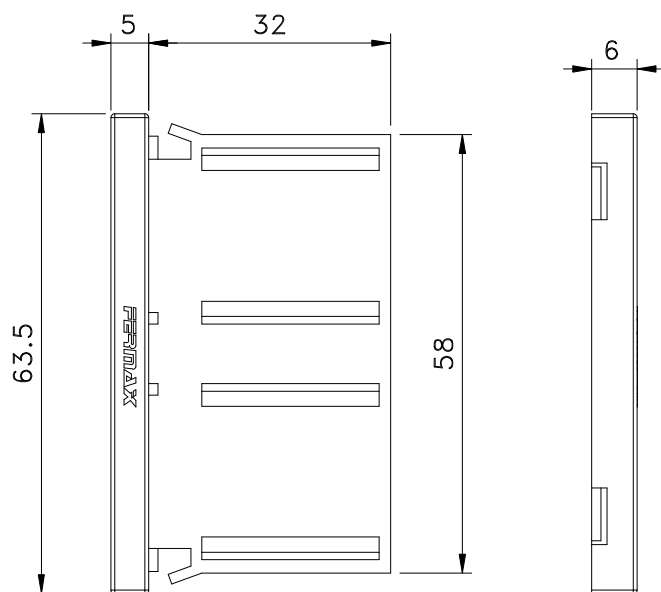

CDD07012 - Preto
CDD07016 - Branco

Medidas em milímetros

■ Vistas: escala 1:1

■ Instalação: escala 1:1

■ **Composição**

Poliamida 6.6
Felpa vedadora PP
Embalagem: 10 pçs