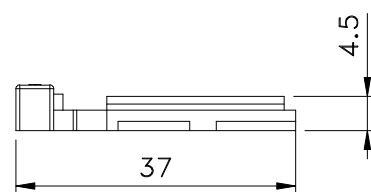

CDD07012 - Preto
CDD07016 - Branco

Medidas em milímetros

■ Vistas: escala 1:1

■ Instalação: escala 1:1

■ **Composição**

Poliamida 6.6
Felpa vedadora PP
Embalagem: 10 pçs