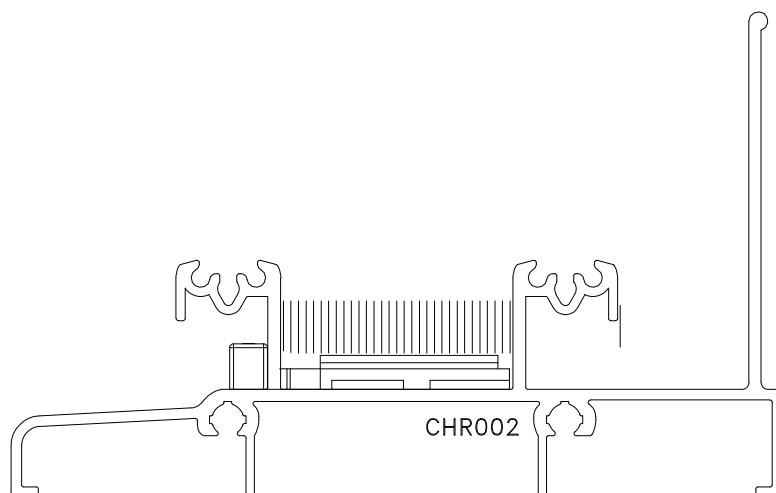

CDD07012 - Preto
CDD07016 - Branco

Medidas em milímetros

■ Vistas: escala 1:1

■ Instalação: escala 1:1

■ **Composição**

Poliamida 6.6
Felpa vedadora PP
Embalagem: 10 pçs