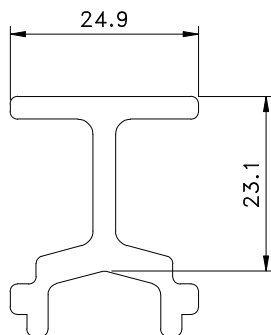

CFF04012 - Preto  
CFF04016 - Branco

Medidas em milímetros

■ Vistas: escala 1:1

■ Instalação: escala 1:1

Aplicável nos perfis: CHR-030, CHR-032, CHR-058, CHR-060

■ Composição

Poliamida 6.6  
Embalagem: 10 pçs