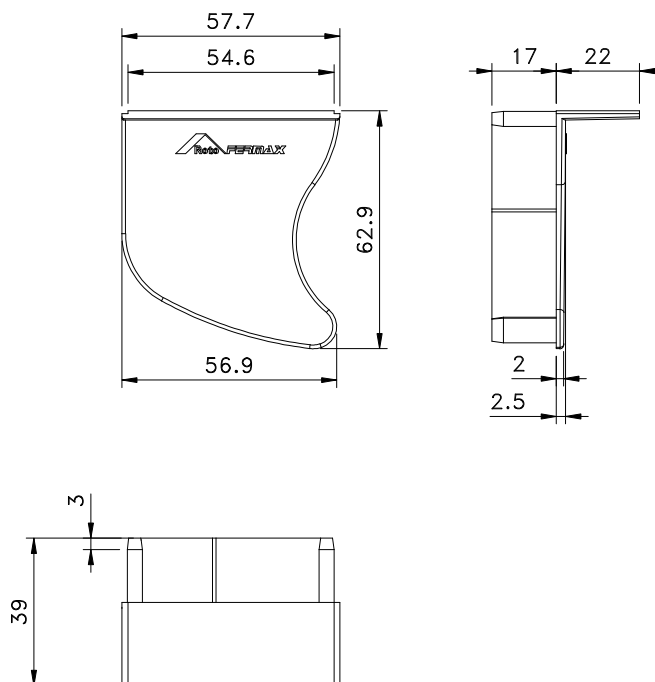

TMM70012 - Preto
TMM70016 - Branco

Medidas em milímetros

■ Vistas: escala 1:2

■ Instalação: escala 1:2

CHR-029/CHR-026
CHR-054/CHR-053

■ Composição

Poliamida 6.6
Embalagem: 10 prs