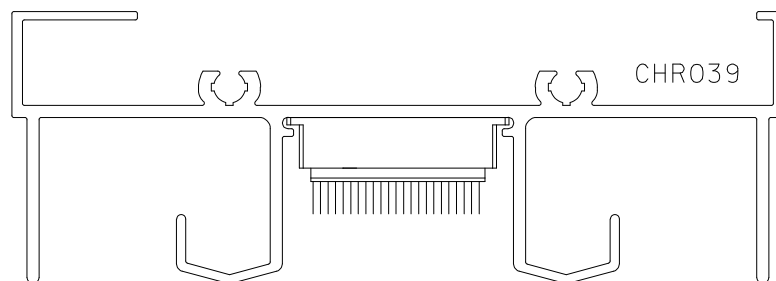

VDS06012 - Preto
VDS06016 - Branco

Medidas em milímetros

■ Vistas: escala 1:1

■ Instalação: escala 1:1

■ Composição

Poliamida 6.6
Felpa vedadora PP
Embalagem: 10 pçs