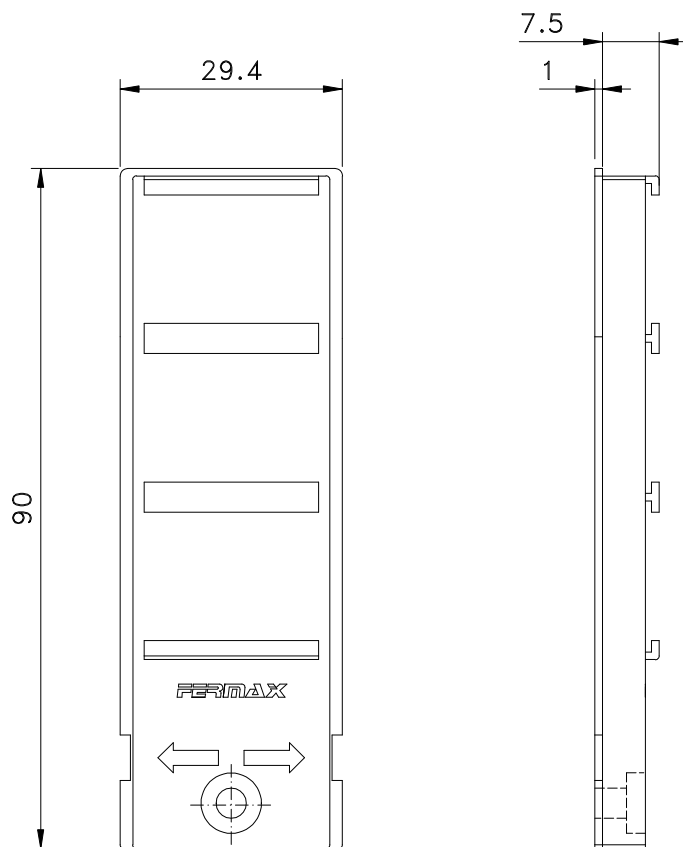

VDS06012 - Preto
VDS06016 - Branco

Medidas em milímetros

■ Vistas: escala 1:1

■ Instalação: escala 1:1

■ Composição

Poliamida 6.6
Felpa vedadora PP
Embalagem: 10 pçs