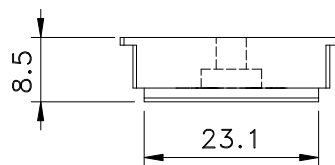

VDS06012 - Preto
VDS06016 - Branco

Medidas em milímetros

■ Vistas: escala 1:1

■ Instalação: escala 1:1

■ Composição

Poliamida 6.6
Felpa vedadora PP
Embalagem: 10 pçs