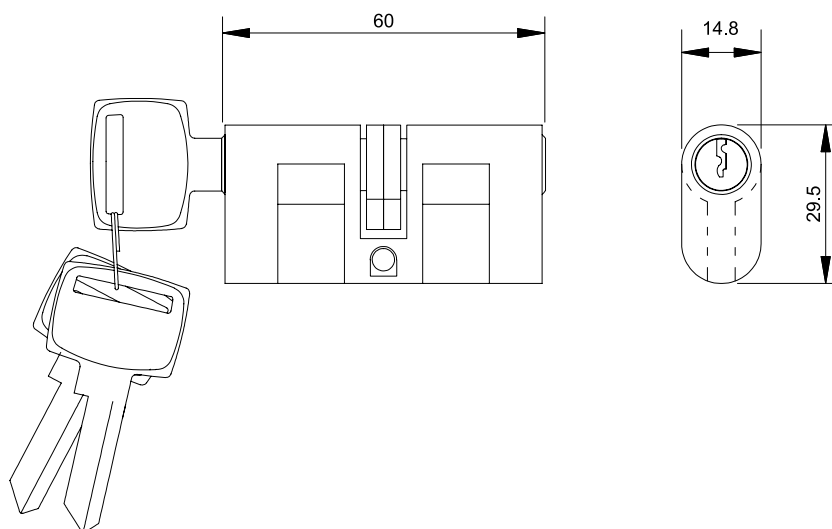

CILO160
Cilindro NBR 30 x 30mm - 6 pinos
Porta de Giro

▪ **Composição**

Cilindro: zamac;
Chaves: latão;
Parafuso: aço zincado.

▪ **Embalagem**

1 Cilindro;
3 Chaves;
1 Parafuso.

Sujeito a alterações sem aviso prévio. Todas as medidas em milímetros; Dimensões sem escala. Outubro 2022.