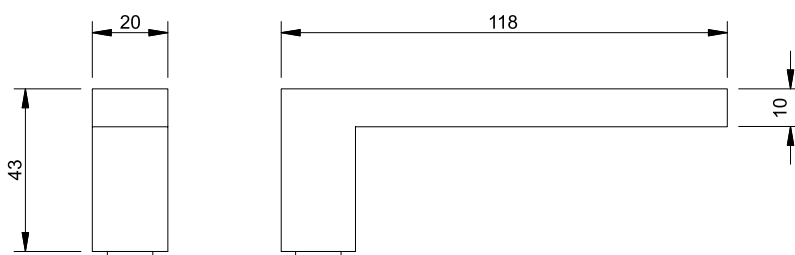

**CMF202**  
**Maçaneta 202 externa / interna / banheiro**  
Porta de Giro

▪ **Composição**

Maçanetas: aço inox 304;  
Suporte de fixação: nylon;  
Eixo: aço zincado;  
Parafusos: aço zincado.

▪ **Embalagem**

2 Maçanetas;  
2 Ferros duplex;  
1 Kit de parafusos com chave allen.

Sujeito a alterações sem aviso prévio. Todas as medidas em milímetros. Dimensões sem escala. Outubro 2022.