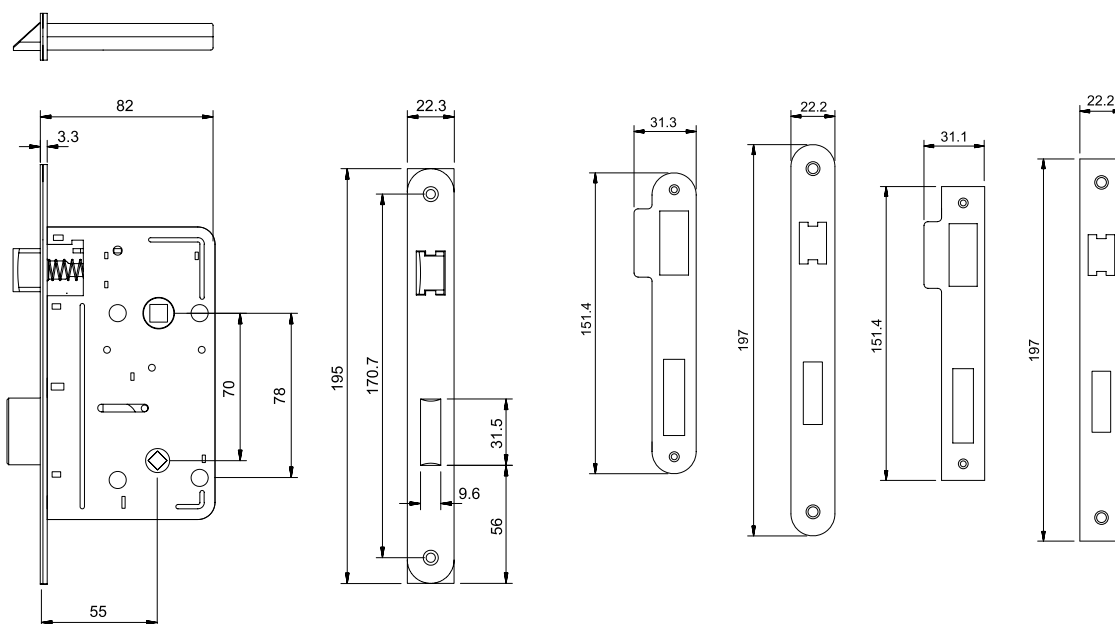

CNL202RB | CNL202AB
Conjunto fechadura NBR banheiro - maçaneta 202
Porta de Giro

- **CNL202RB** - canto reto
- **CNL202AB** - canto arredondado

Sujeito a alterações sem aviso prévio. Todas as medidas em milímetros; Dimensões sem escala. -Abril 2023.

CNL202RB | CNL202AB
Conjunto fechadura NBR banheiro - maçaneta 202
Porta de Giro

▪ **Composição**

Fechadura: aço zincado;
Contra testa e chapa testa: aço inox 304;
Entradas: aço inox 304;
Acionador: zamac;
Trava do acionador: aço;
Chave de emergência: aço;
Maçanetas: aço inox 304;
Rosetas: aço inox 304;
Parafusos: aço inox;
Chave allen: aço.

▪ **Embalagem**

1 Fechadura;
1 Chapa testa;
1 Contra testa;
1 Tranqueta;
1 Entrada;
1 Chave de emergência;
2 Maçanetas;
2 Rosetas;
1 Kit de parafusos.