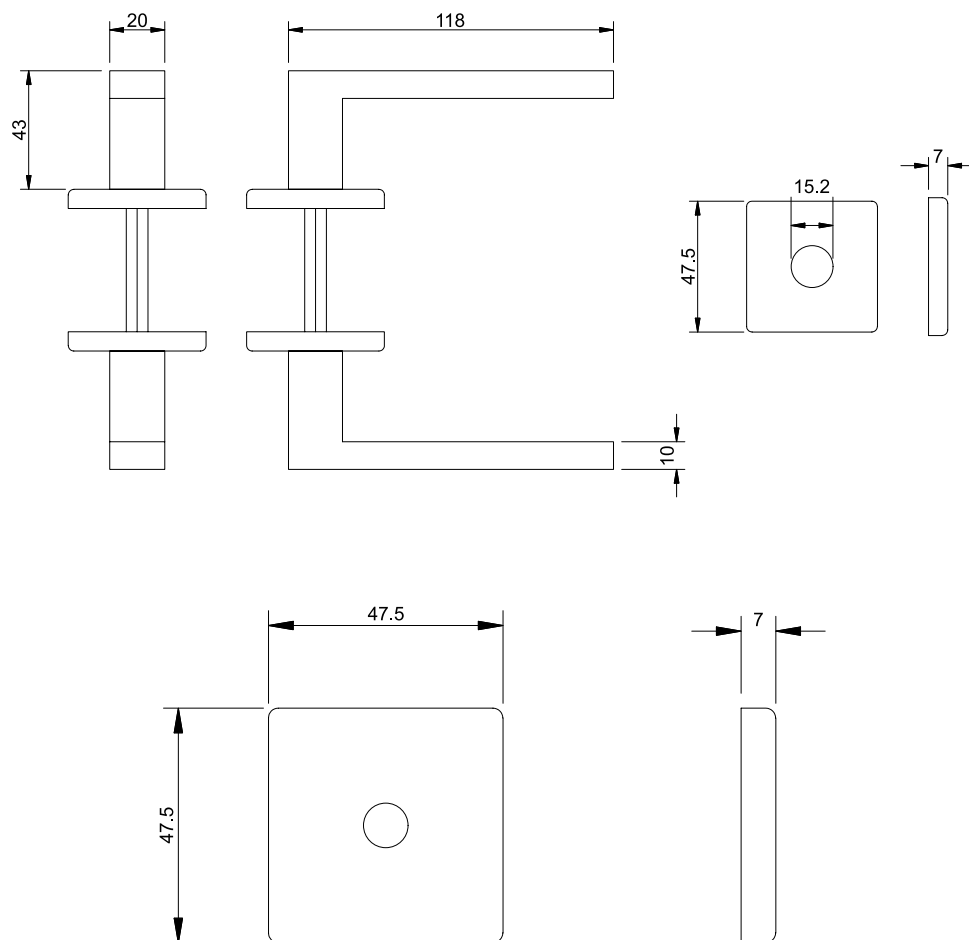

CNL202RB | CNL202AB
Conjunto fechadura NBR banheiro - maçaneta 202
Porta de Giro

- **CNL202RB** - canto reto
- **CNL202AB** - canto arredondado

Sujeito a alterações sem aviso prévio. Todas as medidas em milímetros; Dimensões sem escala. -Abril 2023.

CNL202RB | CNL202AB
Conjunto fechadura NBR banheiro - maçaneta 202
Porta de Giro

▪ **Composição**

Fechadura: aço zincado;
Contra testa e chapa testa: aço inox 304;
Entradas: aço inox 304;
Acionador: zamac;
Trava do acionador: aço;
Chave de emergência: aço;
Maçanetas: aço inox 304;
Rosetas: aço inox 304;
Parafusos: aço inox;
Chave allen: aço.

▪ **Embalagem**

1 Fechadura;
1 Chapa testa;
1 Contra testa;
1 Tranqueta;
1 Entrada;
1 Chave de emergência;
2 Maçanetas;
2 Rosetas;
1 Kit de parafusos.