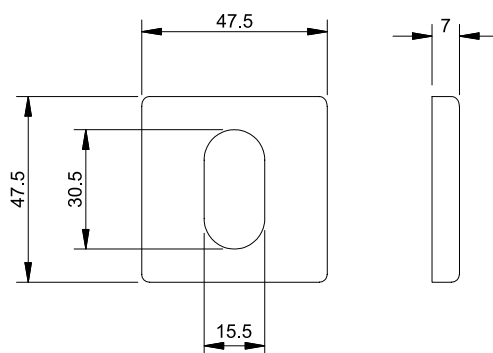

CNL202RE | CNL202AE
Conjunto fechadura NBR externa - maçaneta 202
Porta de Giro

- **CNL202RE** - canto reto
- **CNL202AE** - canto arredondado

Sujeito a alterações sem aviso prévio. Todas as medidas em milímetros; Dimensões sem escala. -Abril 2023.

CNL202RE | CNL202AE
Conjunto fechadura NBR externa - maçaneta 202
Porta de Giro

▪ **Composição**

Fechadura: aço zincado;
Contra testa e chapa testa: aço inox 304;
Entradas: aço inox 304;
Cilindro: zamac cromado;
Maçanetas: aço inox 304;
Rosetas: aço inox 304;
Parafusos: aço inox;
Chave allen: aço.

▪ **Embalagem**

1 Fechadura;
1 Chapa testa;
1 Contra testa;
1 Cilindro;
2 Maçanetas;
2 Rosetas;
2 Entradas;
1 Kit de parafusos.

Sujeito a alterações sem aviso prévio. Todas as medidas em milímetros; Dimensões sem escala. Abril 2023.