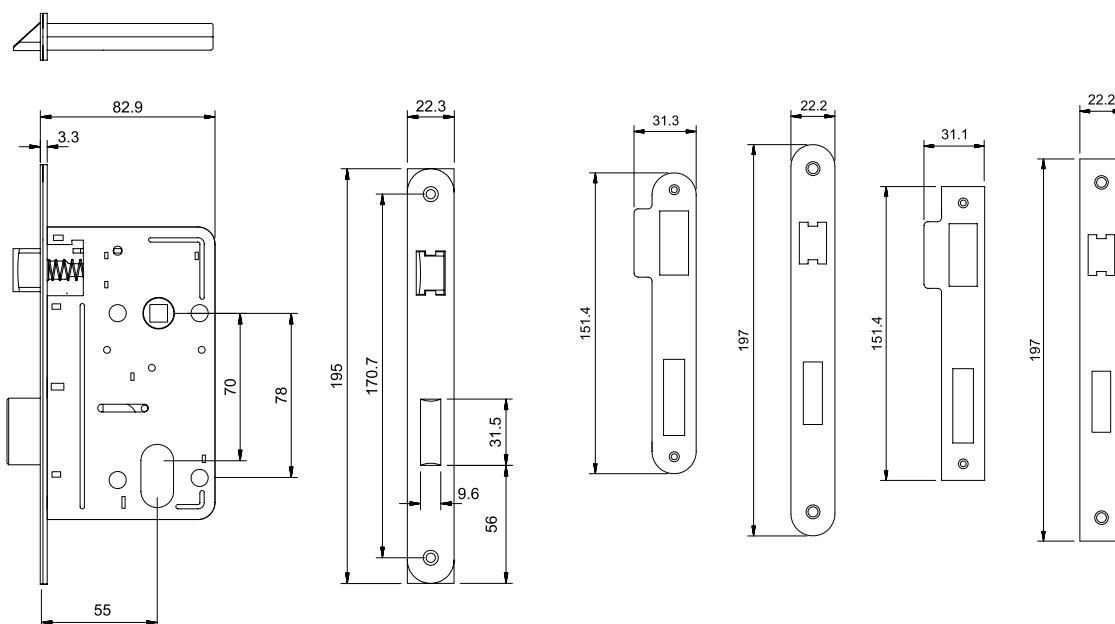

CNL202RE | CNL202AE
Conjunto fechadura NBR externa - maçaneta 202
Porta de Giro

- **CNL202RE** - canto reto
- **CNL202AE** - canto arredondado

Sujeito a alterações sem aviso prévio. Todas as medidas em milímetros; Dimensões sem escala. -Abril 2023.

CNL202RE | CNL202AE
Conjunto fechadura NBR externa - maçaneta 202
Porta de Giro

▪ **Composição**

Fechadura: aço zincado;
Contra testa e chapa testa: aço inox 304;
Entradas: aço inox 304;
Cilindro: zamac cromado;
Maçanetas: aço inox 304;
Rosetas: aço inox 304;
Parafusos: aço inox;
Chave allen: aço.

▪ **Embalagem**

1 Fechadura;
1 Chapa testa;
1 Contra testa;
1 Cilindro;
2 Maçanetas;
2 Rosetas;
2 Entradas;
1 Kit de parafusos.

Sujeito a alterações sem aviso prévio. Todas as medidas em milímetros; Dimensões sem escala. Abril 2023.