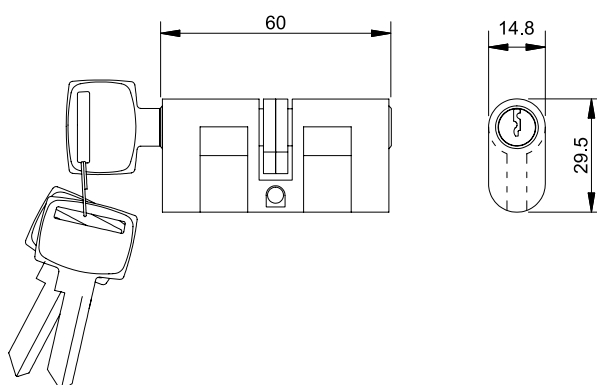

CNL202RE | CNL202AE
Conjunto fechadura NBR externa - maçaneta 202
Porta de Giro

- **CNL202RE** - canto reto
- **CNL202AE** - canto arredondado

Sujeito a alterações sem aviso prévio. Todas as medidas em milímetros; Dimensões sem escala. -Abril 2023.

CNL202RE | CNL202AE
Conjunto fechadura NBR externa - maçaneta 202
Porta de Giro

▪ **Composição**

Fechadura: aço zincado;
Contra testa e chapa testa: aço inox 304;
Entradas: aço inox 304;
Cilindro: zamac cromado;
Maçanetas: aço inox 304;
Rosetas: aço inox 304;
Parafusos: aço inox;
Chave allen: aço.

▪ **Embalagem**

1 Fechadura;
1 Chapa testa;
1 Contra testa;
1 Cilindro;
2 Maçanetas;
2 Rosetas;
2 Entradas;
1 Kit de parafusos.

Sujeito a alterações sem aviso prévio. Todas as medidas em milímetros; Dimensões sem escala. Abril 2023.