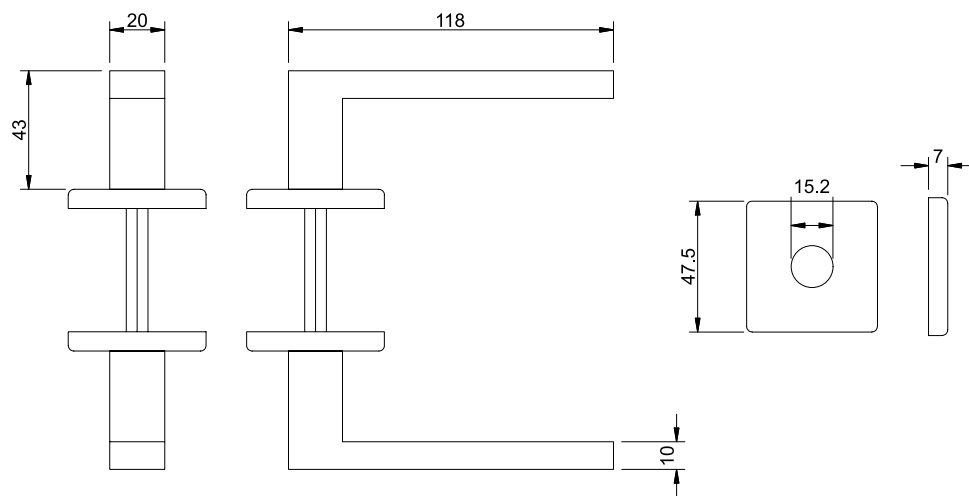

CNL202RE | CNL202AE
Conjunto fechadura NBR externa - maçaneta 202
Porta de Giro

- **CNL202RE** - canto reto
- **CNL202AE** - canto arredondado

Sujeito a alterações sem aviso prévio. Todas as medidas em milímetros; Dimensões sem escala. -Abril 2023.

CNL202RE | CNL202AE
Conjunto fechadura NBR externa - maçaneta 202
Porta de Giro

▪ **Composição**

Fechadura: aço zincado;
Contra testa e chapa testa: aço inox 304;
Entradas: aço inox 304;
Cilindro: zamac cromado;
Maçanetas: aço inox 304;
Rosetas: aço inox 304;
Parafusos: aço inox;
Chave allen: aço.

▪ **Embalagem**

1 Fechadura;
1 Chapa testa;
1 Contra testa;
1 Cilindro;
2 Maçanetas;
2 Rosetas;
2 Entradas;
1 Kit de parafusos.

Sujeito a alterações sem aviso prévio. Todas as medidas em milímetros; Dimensões sem escala. Abril 2023.