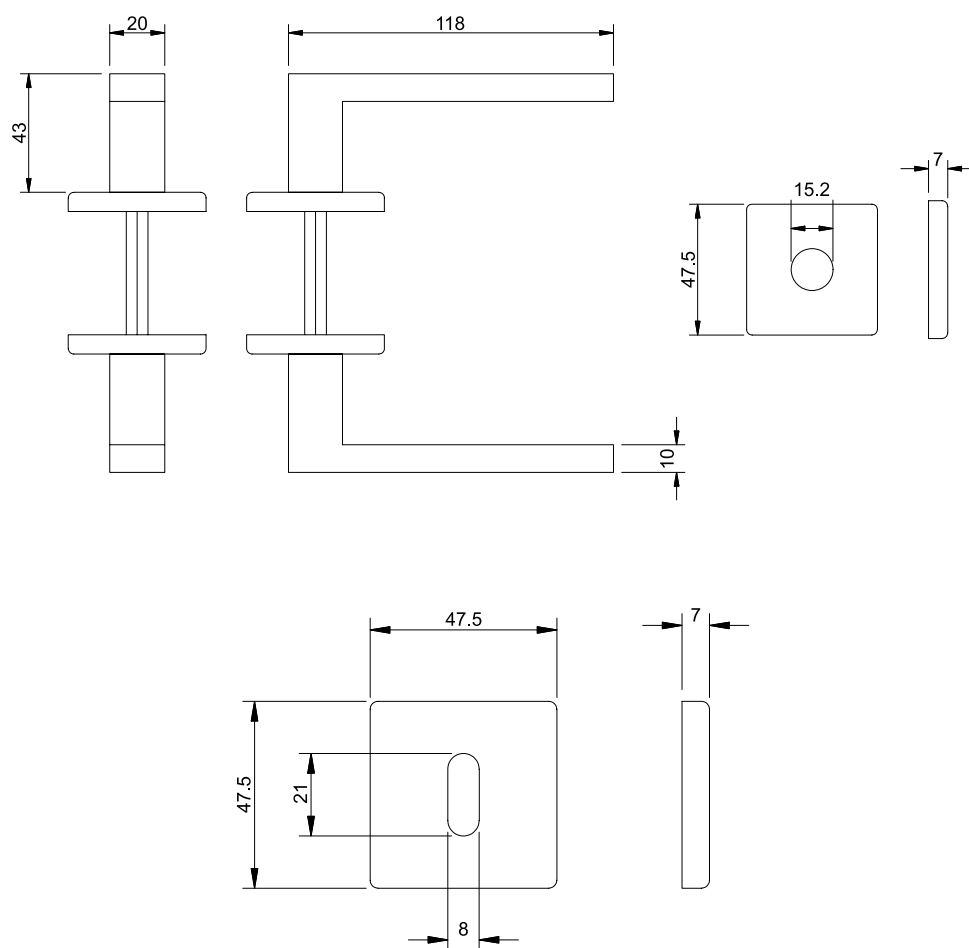

CNL202RI | CNL202AI
Conjunto fechadura NBR interna - maçaneta 202
Porta de Giro

- **CNL202RI** - canto reto
- **CNL202AI** - canto arredondado

Sujeito a alterações sem aviso prévio. Todas as medidas em milímetros; Dimensões sem escala. -Abril 2023.

CNL202RI | CNL202AI
Conjunto fechadura NBR interna - maçaneta 202
Porta de Giro

▪ **Composição**

Fechadura: aço zincado;
Contra testa e chapa testa: aço inox 304;
Entradas: aço inox 304;
Chaves: zamac;
Maçanetas: aço inox 304;
Rosetas: aço inox 304;
Parafusos: aço inox;
Chave allen: aço.

▪ **Embalagem**

1 Fechadura;
1 Chapa testa;
1 Contra testa;
2 Chaves;
2 Maçanetas;
2 Rosetas;
2 Entradas;
1 Kit de parafusos.