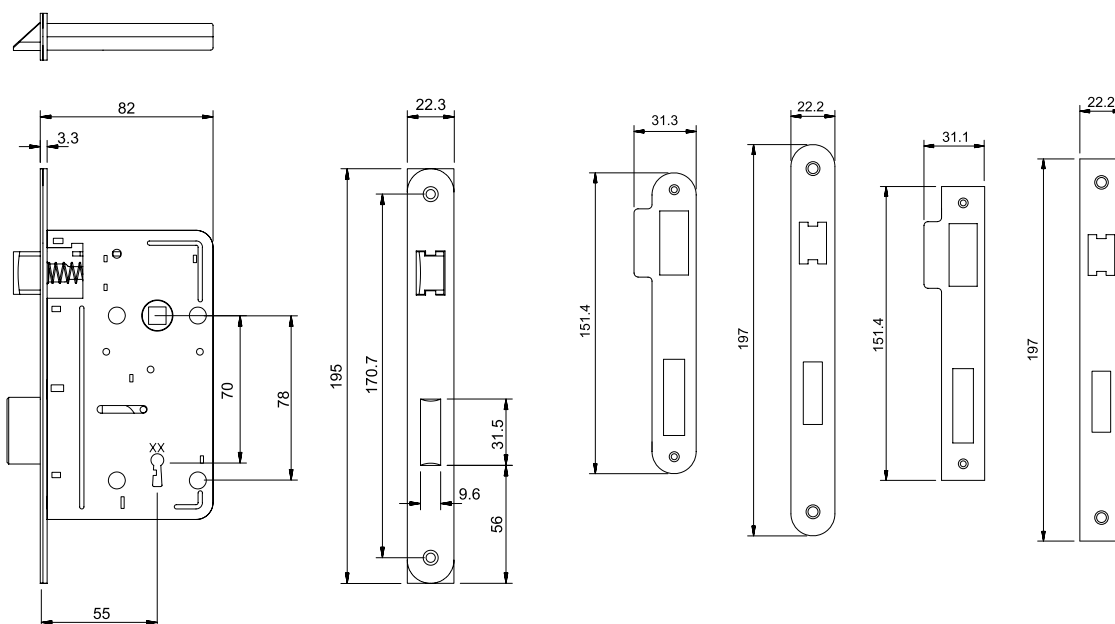

CNL202RI | CNL202AI
Conjunto fechadura NBR interna - maçaneta 202
Porta de Giro

- **CNL202RI** - canto reto
- **CNL202AI** - canto arredondado

Sujeito a alterações sem aviso prévio. Todas as medidas em milímetros; Dimensões sem escala. -Abril 2023.

CNL202RI | CNL202AI
Conjunto fechadura NBR interna - maçaneta 202
Porta de Giro

▪ **Composição**

Fechadura: aço zincado;
Contra testa e chapa testa: aço inox 304;
Entradas: aço inox 304;
Chaves: zamac;
Maçanetas: aço inox 304;
Rosetas: aço inox 304;
Parafusos: aço inox;
Chave allen: aço.

▪ **Embalagem**

1 Fechadura;
1 Chapa testa;
1 Contra testa;
2 Chaves;
2 Maçanetas;
2 Rosetas;
2 Entradas;
1 Kit de parafusos.