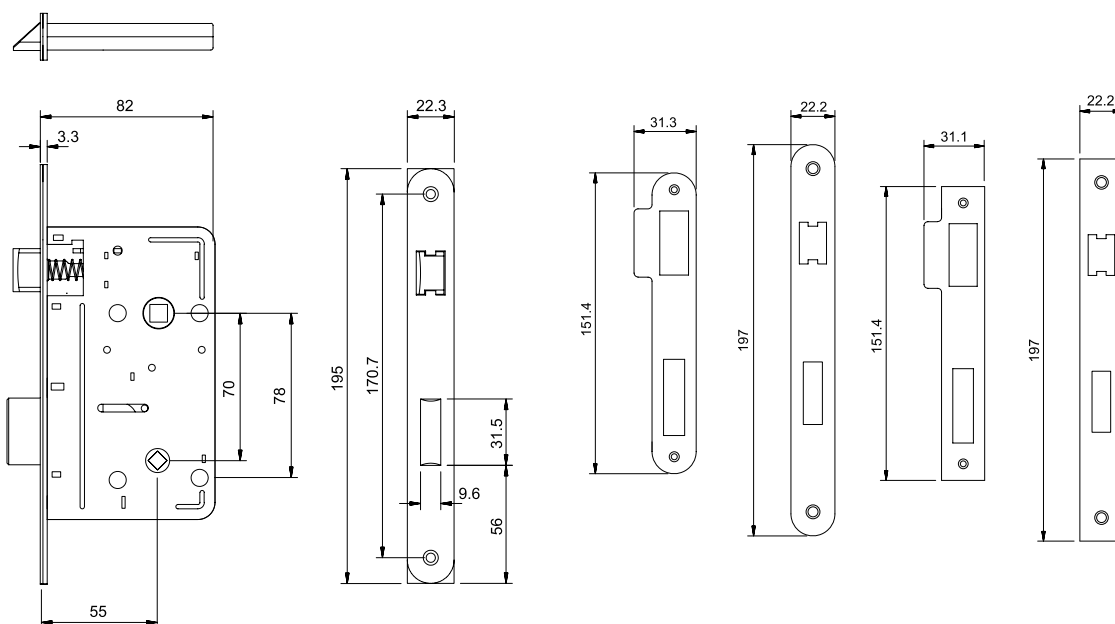

CNL203RB | CNL203AB
Conjunto fechadura NBR banheiro - maçaneta 203
Porta de Giro

- **CNL203RB** - canto reto
- **CNL203AB** - canto arredondado

Sujeito a alterações sem aviso prévio. Todas as medidas em milímetros; Dimensões sem escala. -Abril 2023.

CNL203RB | CNL203AB
Conjunto fechadura NBR banheiro - maçaneta 203
Porta de Giro

▪ **Composição**

Fechadura: aço zincado;
Contra testa e chapa testa: aço inox 304;
Entradas: aço inox 304;
Acionador: zamac;
Trava do acionador: aço;
Chave de emergência: aço;
Maçanetas : aço inox 304;
Rosetas: aço inox 304;
Parafusos: aço inox;
Chave allen: aço.

▪ **Embalagem**

1 Fechadura;
1 Chapa testa;
1 Contra testa;
1 Tranqueta;
1 Entrada;
1 Chave de emergência;
2 Maçanetas;
2 Rosetas;
1 Kit de parafusos.