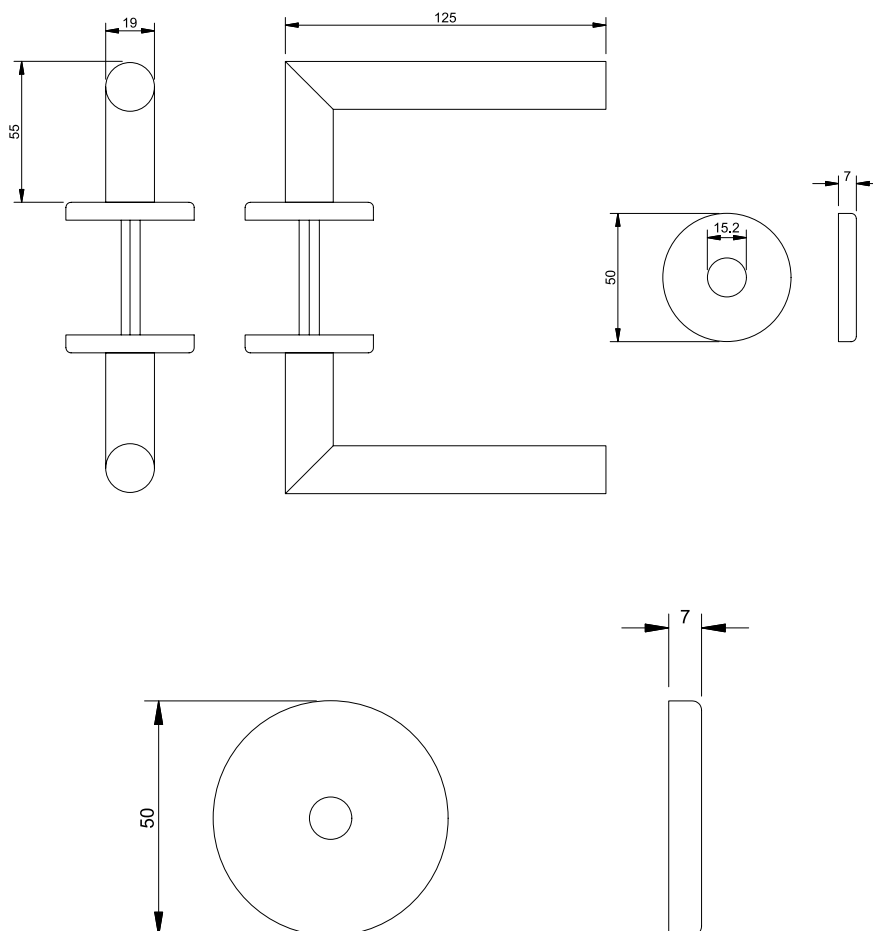

CNL203RB | CNL203AB
Conjunto fechadura NBR banheiro - maçaneta 203
Porta de Giro

- **CNL203RB** - canto reto
- **CNL203AB** - canto arredondado

Sujeito a alterações sem aviso prévio. Todas as medidas em milímetros; Dimensões sem escala. -Abril 2023.

CNL203RB | CNL203AB
Conjunto fechadura NBR banheiro - maçaneta 203
Porta de Giro

▪ **Composição**

Fechadura: aço zincado;
Contra testa e chapa testa: aço inox 304;
Entradas: aço inox 304;
Acionador: zamac;
Trava do acionador: aço;
Chave de emergência: aço;
Maçanetas : aço inox 304;
Rosetas: aço inox 304;
Parafusos: aço inox;
Chave allen: aço.

▪ **Embalagem**

1 Fechadura;
1 Chapa testa;
1 Contra testa;
1 Tranqueta;
1 Entrada;
1 Chave de emergência;
2 Maçanetas;
2 Rosetas;
1 Kit de parafusos.