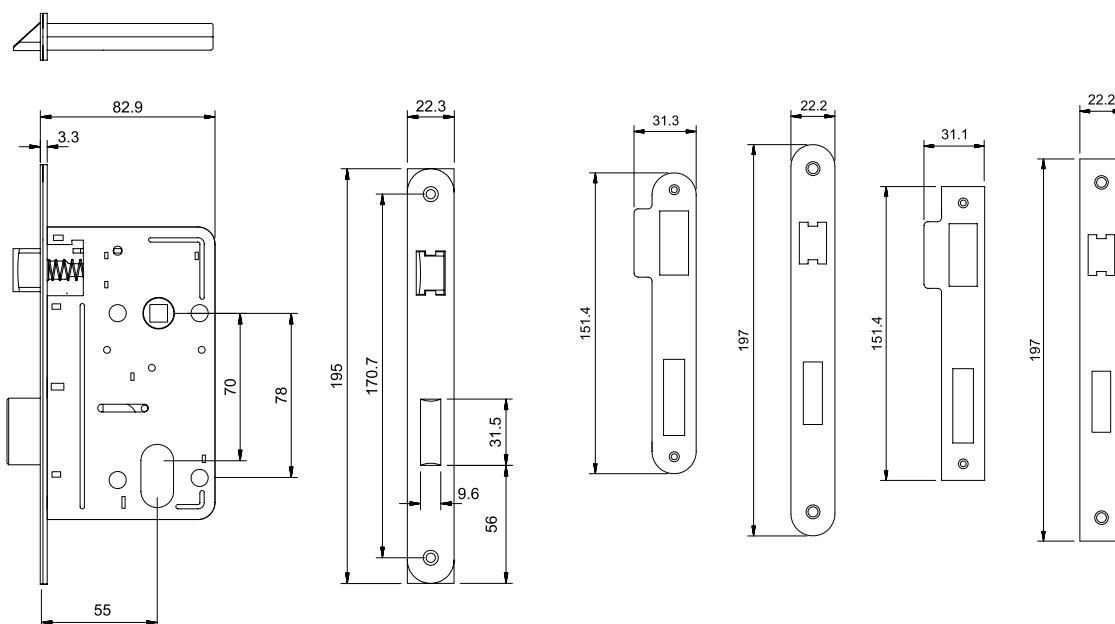

CNL203RE | CNL203AE
Conjunto fechadura NBR externa - maçaneta 203
Porta de Giro

- **CNL203RE** - canto reto
- **CNL203AE** - canto arredondado

Sujeito a alterações sem aviso prévio. Todas as medidas em milímetros; Dimensões sem escala. -Abril 2023.

CNL203RE | CNL203AE
Conjunto fechadura NBR externa - maçaneta 203
Porta de Giro

▪ **Composição**

Fechadura: aço zincado;
Contra testa e chapa testa: aço inox 304;
Entradas: aço inox 304;
Cilindro: zamac cromado;
Maçanetas aço inox 304;
Rosetas: aço inox 304;
Parafusos: aço inox;
Chave allen: aço.

▪ **Embalagem**

1 Fechadura;
1 Chapa testa;
1 Contra testa;
1 Cilindro;
2 Maçanetas;
2 Rosetas;
2 Entradas;
1 Kit de parafusos.

Sujeito a alterações sem aviso prévio. Todas as medidas em milímetros; Dimensões sem escala. Abril 2023.