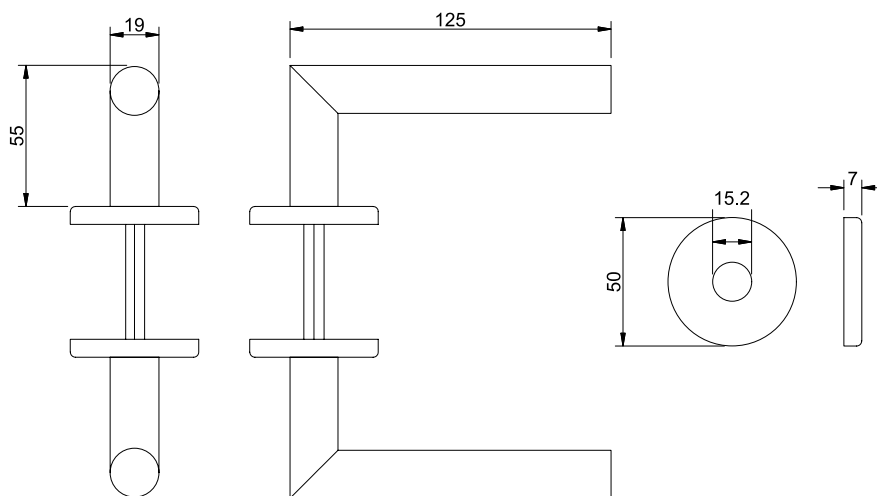

CNL203RE | CNL203AE
Conjunto fechadura NBR externa - maçaneta 203
Porta de Giro

- **CNL203RE** - canto reto
- **CNL203AE** - canto arredondado

Sujeito a alterações sem aviso prévio. Todas as medidas em milímetros; Dimensões sem escala. -Abril 2023.

CNL203RE | CNL203AE
Conjunto fechadura NBR externa - maçaneta 203
Porta de Giro

▪ **Composição**

Fechadura: aço zincado;
Contra testa e chapa testa: aço inox 304;
Entradas: aço inox 304;
Cilindro: zamac cromado;
Maçanetas aço inox 304;
Rosetas: aço inox 304;
Parafusos: aço inox;
Chave allen: aço.

▪ **Embalagem**

1 Fechadura;
1 Chapa testa;
1 Contra testa;
1 Cilindro;
2 Maçanetas;
2 Rosetas;
2 Entradas;
1 Kit de parafusos.

Sujeito a alterações sem aviso prévio. Todas as medidas em milímetros; Dimensões sem escala. Abril 2023.