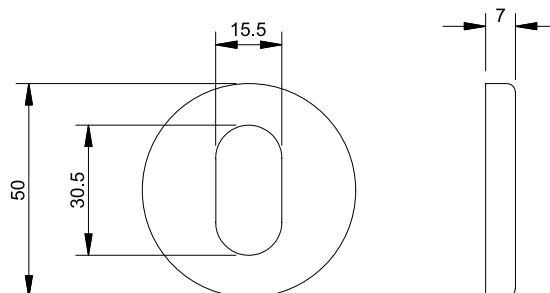

CNL203RE | CNL203AE
Conjunto fechadura NBR externa - maçaneta 203
Porta de Giro

- **CNL203RE** - canto reto
- **CNL203AE** - canto arredondado

Sujeito a alterações sem aviso prévio. Todas as medidas em milímetros; Dimensões sem escala. -Abril 2023.

CNL203RE | CNL203AE
Conjunto fechadura NBR externa - maçaneta 203
Porta de Giro

▪ **Composição**

Fechadura: aço zincado;
Contra testa e chapa testa: aço inox 304;
Entradas: aço inox 304;
Cilindro: zamac cromado;
Maçanetas aço inox 304;
Rosetas: aço inox 304;
Parafusos: aço inox;
Chave allen: aço.

▪ **Embalagem**

1 Fechadura;
1 Chapa testa;
1 Contra testa;
1 Cilindro;
2 Maçanetas;
2 Rosetas;
2 Entradas;
1 Kit de parafusos.

Sujeito a alterações sem aviso prévio. Todas as medidas em milímetros; Dimensões sem escala. Abril 2023.