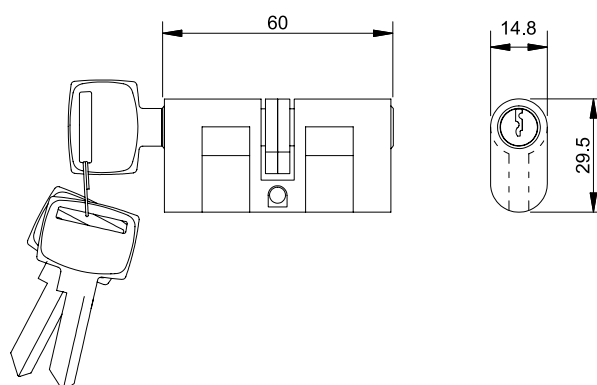

CNL203RE | CNL203AE
Conjunto fechadura NBR externa - maçaneta 203
Porta de Giro

- **CNL203RE** - canto reto
- **CNL203AE** - canto arredondado

Sujeito a alterações sem aviso prévio. Todas as medidas em milímetros; Dimensões sem escala. -Abril 2023.

CNL203RE | CNL203AE
Conjunto fechadura NBR externa - maçaneta 203
Porta de Giro

▪ **Composição**

Fechadura: aço zincado;
Contra testa e chapa testa: aço inox 304;
Entradas: aço inox 304;
Cilindro: zamac cromado;
Maçanetas aço inox 304;
Rosetas: aço inox 304;
Parafusos: aço inox;
Chave allen: aço.

▪ **Embalagem**

1 Fechadura;
1 Chapa testa;
1 Contra testa;
1 Cilindro;
2 Maçanetas;
2 Rosetas;
2 Entradas;
1 Kit de parafusos.

Sujeito a alterações sem aviso prévio. Todas as medidas em milímetros; Dimensões sem escala. Abril 2023.