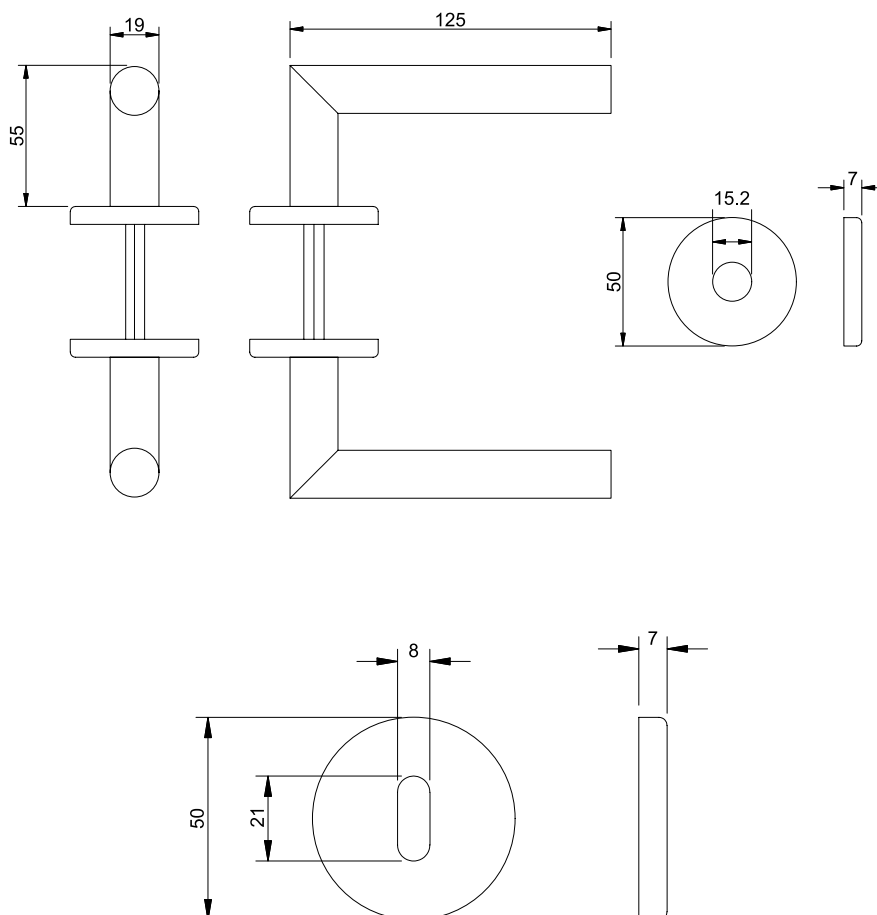

CNL203RI | CNL203AI
Conjunto fechadura NBR interna - maçaneta 203
Porta de Giro

- **CNL203RI** - canto reto
- **CNL203AI** - canto arredondado

Sujeito a alterações sem aviso prévio. Todas as medidas em milímetros; Dimensões sem escala. -Abril 2023.

CNL203RI | CNL203AI
Conjunto fechadura NBR interna - maçaneta 203
Porta de Giro

▪ **Composição**

Fechadura: aço zincado;
Contra testa e chapa testa: aço inox 304;
Entradas: aço inox 304;
Chaves: zamac;
Maçanetas: aço inox 304;
Rosetas: aço inox 304;
Parafusos: aço inox;
Chave allen: aço.

▪ **Embalagem**

1 Fechadura;
1 Chapa testa;
1 Contra testa;
2 Chaves;
2 Maçanetas;
2 Rosetas;
2 Entradas;
1 Kit de parafusos.

Sujeito a alterações sem aviso prévio. Todas as medidas em milímetros; Dimensões sem escala. Abril 2023.