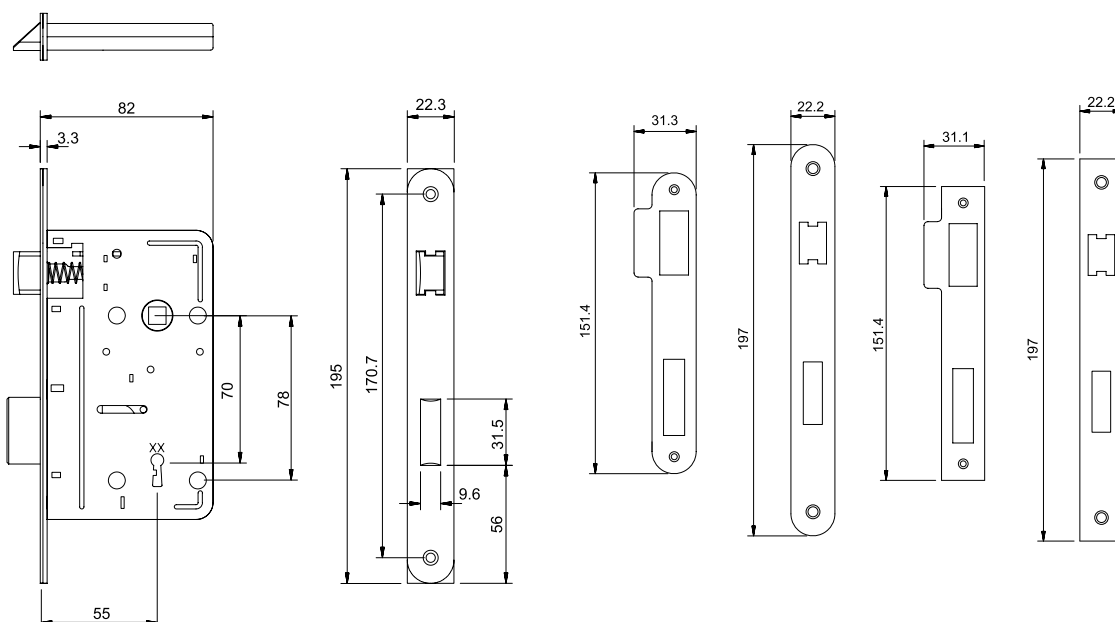

CNL203RI | CNL203AI
Conjunto fechadura NBR interna - maçaneta 203
Porta de Giro

- **CNL203RI** - canto reto
- **CNL203AI** - canto arredondado

Sujeito a alterações sem aviso prévio. Todas as medidas em milímetros; Dimensões sem escala. -Abril 2023.

CNL203RI | CNL203AI
Conjunto fechadura NBR interna - maçaneta 203
Porta de Giro

▪ **Composição**

Fechadura: aço zincado;
Contra testa e chapa testa: aço inox 304;
Entradas: aço inox 304;
Chaves: zamac;
Maçanetas: aço inox 304;
Rosetas: aço inox 304;
Parafusos: aço inox;
Chave allen: aço.

▪ **Embalagem**

1 Fechadura;
1 Chapa testa;
1 Contra testa;
2 Chaves;
2 Maçanetas;
2 Rosetas;
2 Entradas;
1 Kit de parafusos.

Sujeito a alterações sem aviso prévio. Todas as medidas em milímetros; Dimensões sem escala. Abril 2023.