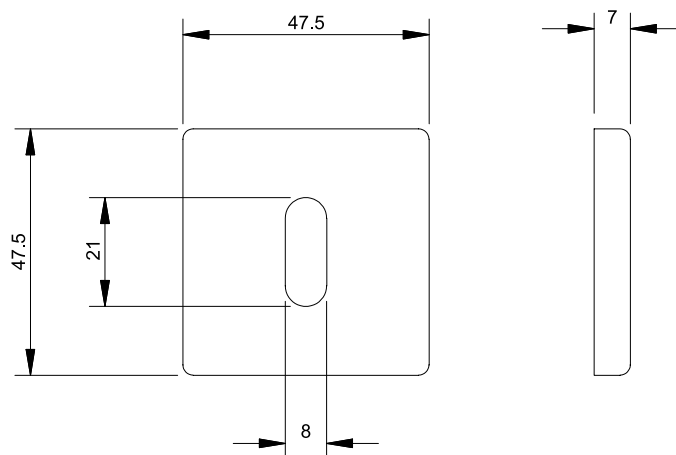

**ECH01**  
**Entrada de chave interna quadrada**  
Porta de Giro

▪ **Composição**

Entrada: aço inox 304;  
Chapa suporte: nylon;  
Parafusos: aço inox.

▪ **Embalagem**

2 Entradas;  
2 Suportes;  
1 Kit de parafusos.

Sujeito a alterações sem aviso prévio. Todas as medidas em milímetros; Dimensões sem escala. Outubro 2022.