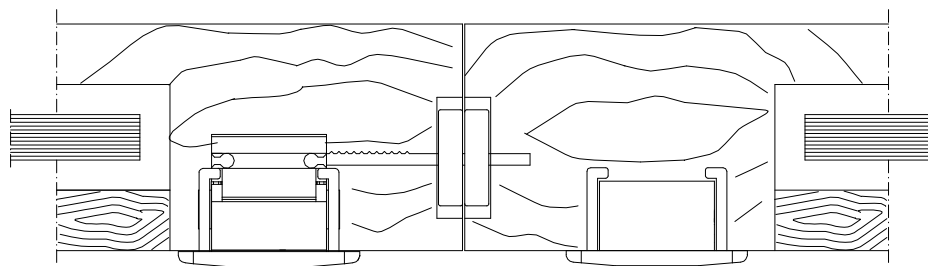

Maio/2010

CTE 04

**SOLICITAR 2 PEÇAS
POR FECHO**

Vista - escala 1:1

Medidas em milímetros

Instalação - escala 1:1

Composição

- Estrutura alumínio
- Lingueta/parafusos inox
- Chave cromada (FEC19/38)