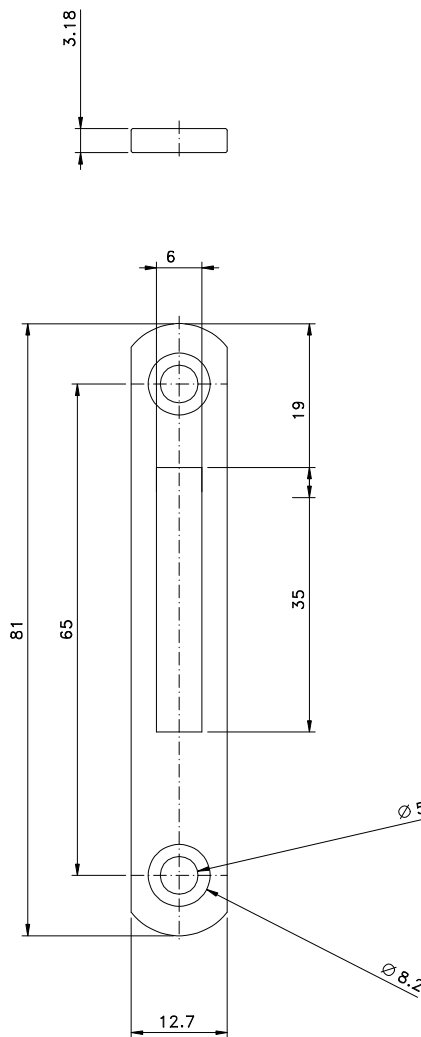

Maio/2010

CTE 04

**SOLICITAR 2 PEÇAS
POR FECHO**

Vista - escala 1:1

Medidas em milímetros

Instalação - escala 1:1

Composição

- Estrutura alumínio
- Lingueta/parafusos inox
- Chave cromada (FEC19/38)