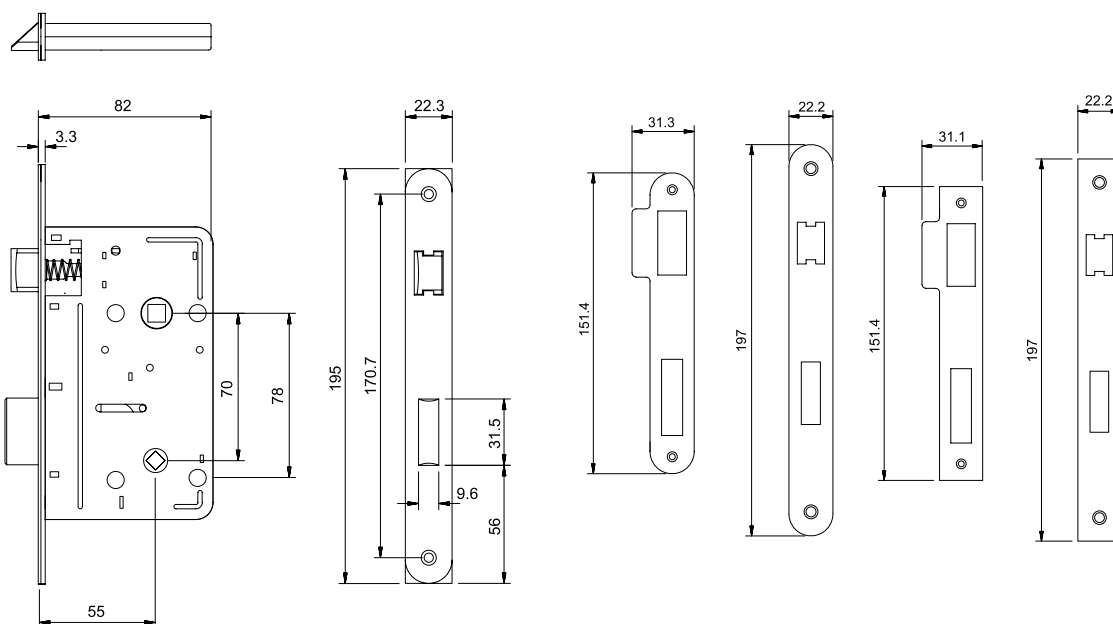

FNB01RBU | FNB01ABU
Fechadura NBR - banheiro
Porta de Giro

- **FNB01RBU** - canto reto
- **FNB01ABU** - canto arredondado

▪ **Composição**

Caixa: aço zincado;
Trinco e lingueta: zamac;
Parafusos: aço inox;
Chapa testa e contra testa: aço inox 304;
Chave de emergência: aço zincado.

▪ **Embalagem**

1 fechadura;
1 chave de emergência;
1 chapa testa;
1 contra testa;
1 kit de parafusos.