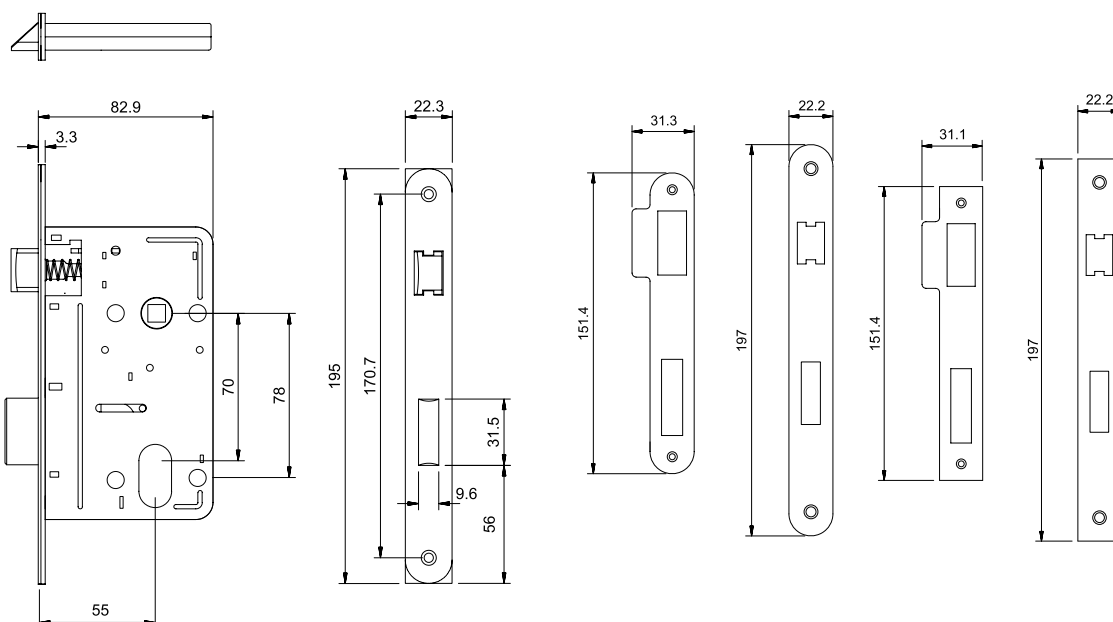

FNB01REU | FNB01AEU
Fechadura NBR - externa
Porta de Giro

- **FNB01REU** - canto reto
- **FNB01AEU** - canto arredondado

▪ **Composição**

Caixa: aço zincado;
Trinco e lingueta: zamac;
Parafusos: aço inox;
Chapa testa e Contra testa: aço inox 304.

▪ **Embalagem**

1 fechadura;
1 chapa testa;
1 contra testa;
1 kit de parafusos.

Sujeito a alterações sem aviso prévio. Todas as medidas em milímetros; Dimensões sem escala. -Abril 2023.