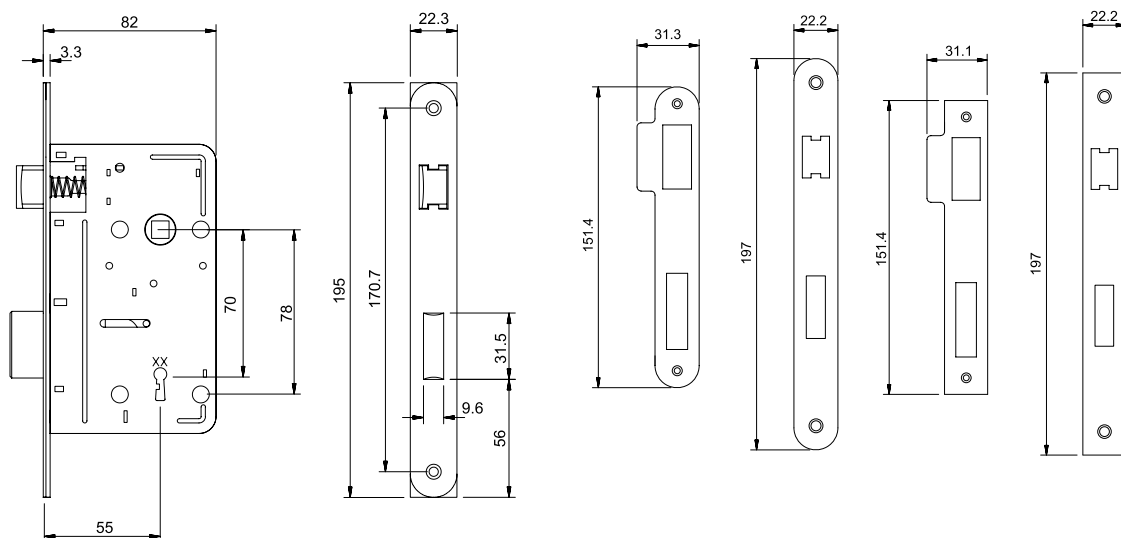

FNB01RIU | FNB01AIU
Fechadura NBR - interna
Porta de Giro

- **FNB01RIU** - canto reto
- **FNB01AIU** - canto arredondado

▪ **Composição**

Caixa: aço zincado;
Trinco e lingueta: zamac;
Parafusos: aço inox;
Contra testa e chapa testa: aço inox 304;
Chaves: zamac.

▪ **Embalagem**

1 fechadura;
2 chaves;
1 chapa testa;
1 contra testa;
1 kit de parafusos.

Sujeito a alterações sem aviso prévio. Todas as medidas em milímetros; Dimensões sem escala. -Abril 2023.