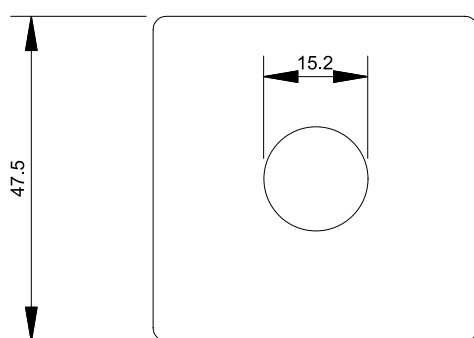

**ROS01**  
**Roseta quadrada**  
Porta de Giro

▪ **Composição**

Roseta: aço inox 304;  
Chapa suporte: nylon;  
Parafusos: aço inox.

▪ **Embalagem**

2 Rosetas;  
2 Suportes;  
1 Kit de parafusos.

Sujeito a alterações sem aviso prévio. Todas as medidas em milímetros; Dimensões sem escala. Outubro 2022.