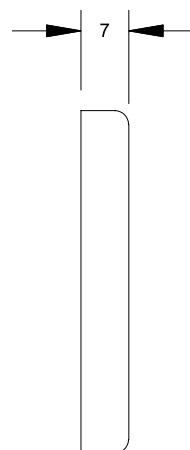

**ROS01**  
**Roseta quadrada**  
Porta de Giro

▪ **Composição**

Roseta: aço inox 304;  
Chapa suporte: nylon;  
Parafusos: aço inox.

▪ **Embalagem**

2 Rosetas;  
2 Suportes;  
1 Kit de parafusos.

Sujeito a alterações sem aviso prévio. Todas as medidas em milímetros; Dimensões sem escala. Outubro 2022.