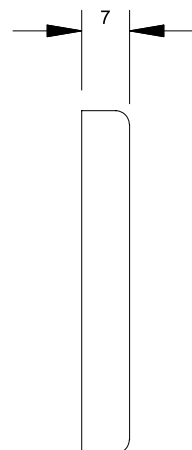

ROS02
Roseta redonda
Porta de Giro

▪ **Composição**

Roseta: aço inox 304;
Chapa suporte: nylon;
Parafusos: aço inox.

▪ **Embalagem**

2 Rosetas;
2 Suportes;
1 Kit de parafusos.

Sujeito a alterações sem aviso prévio. Todas as medidas em milímetros; Dimensões sem escala. Outubro 2022.