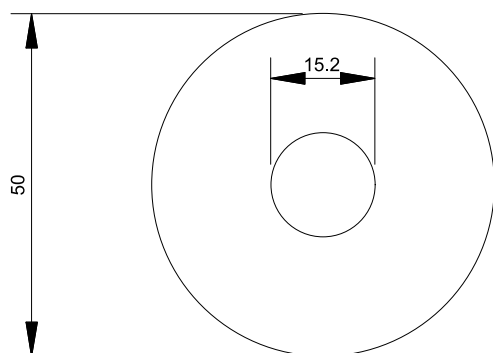

ROS02
Roseta redonda
Porta de Giro

▪ **Composição**

Roseta: aço inox 304;
Chapa suporte: nylon;
Parafusos: aço inox.

▪ **Embalagem**

2 Rosetas;
2 Suportes;
1 Kit de parafusos.

Sujeito a alterações sem aviso prévio. Todas as medidas em milímetros; Dimensões sem escala. Outubro 2022.